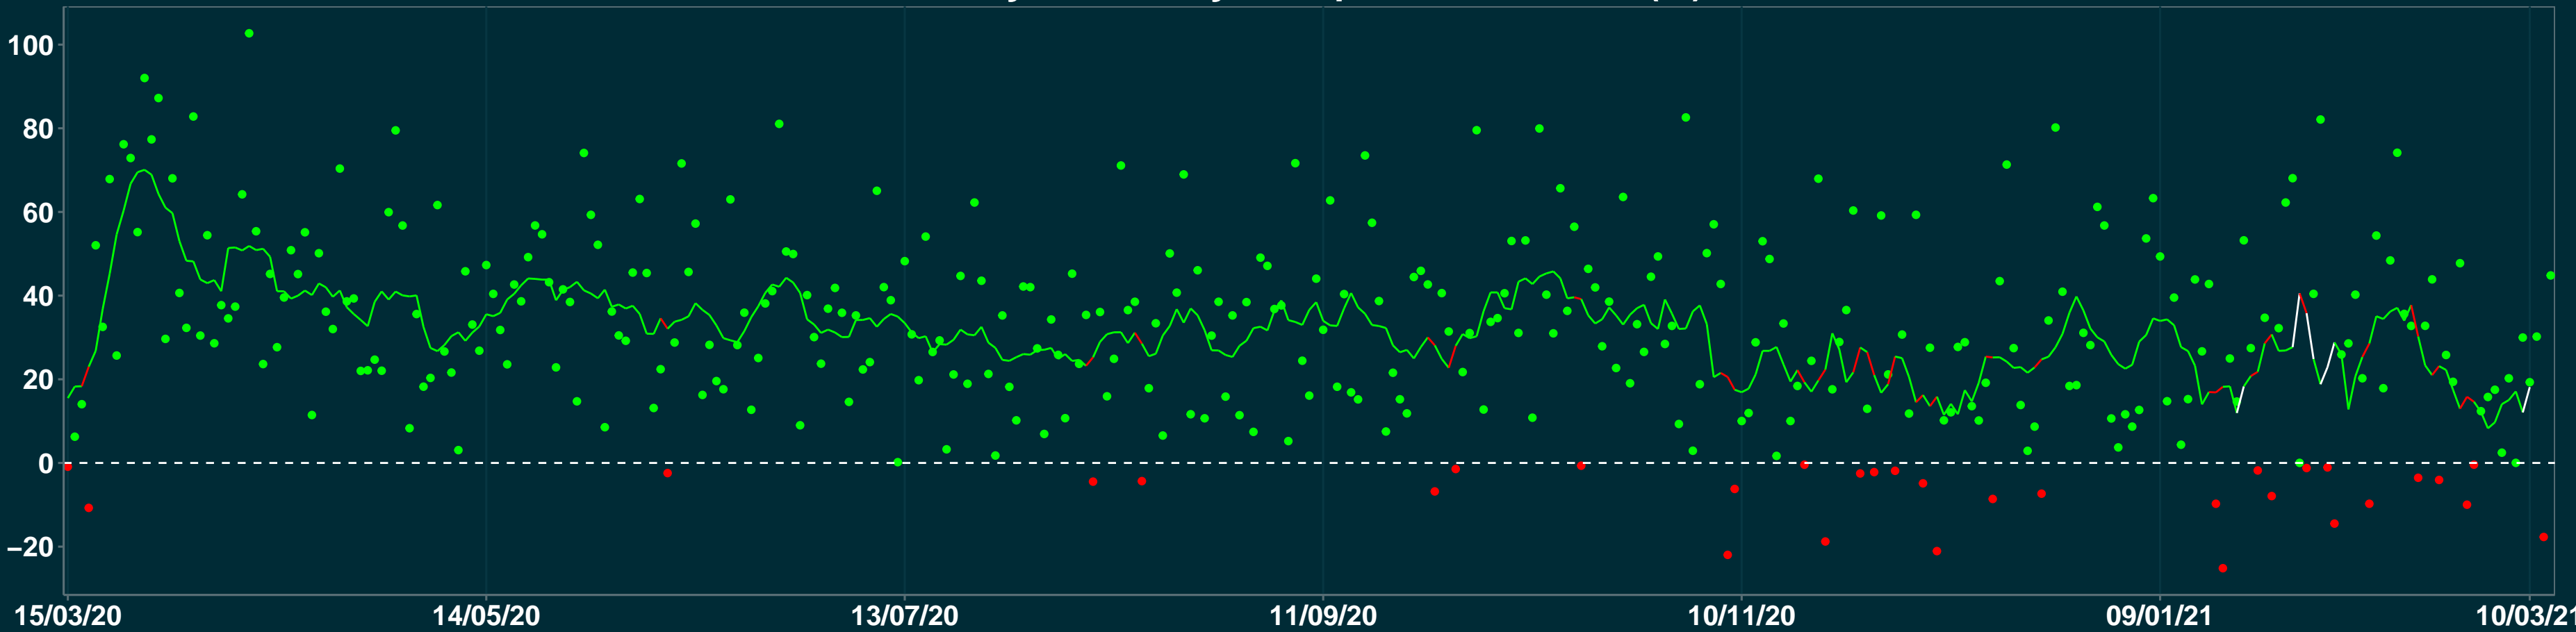

# Isolamento Social Comparativo IME – USP ABAETÉ – MG

Variação em relação ao padrão de Fev/20 (%)

Índice de Isolamento Social (0–100)