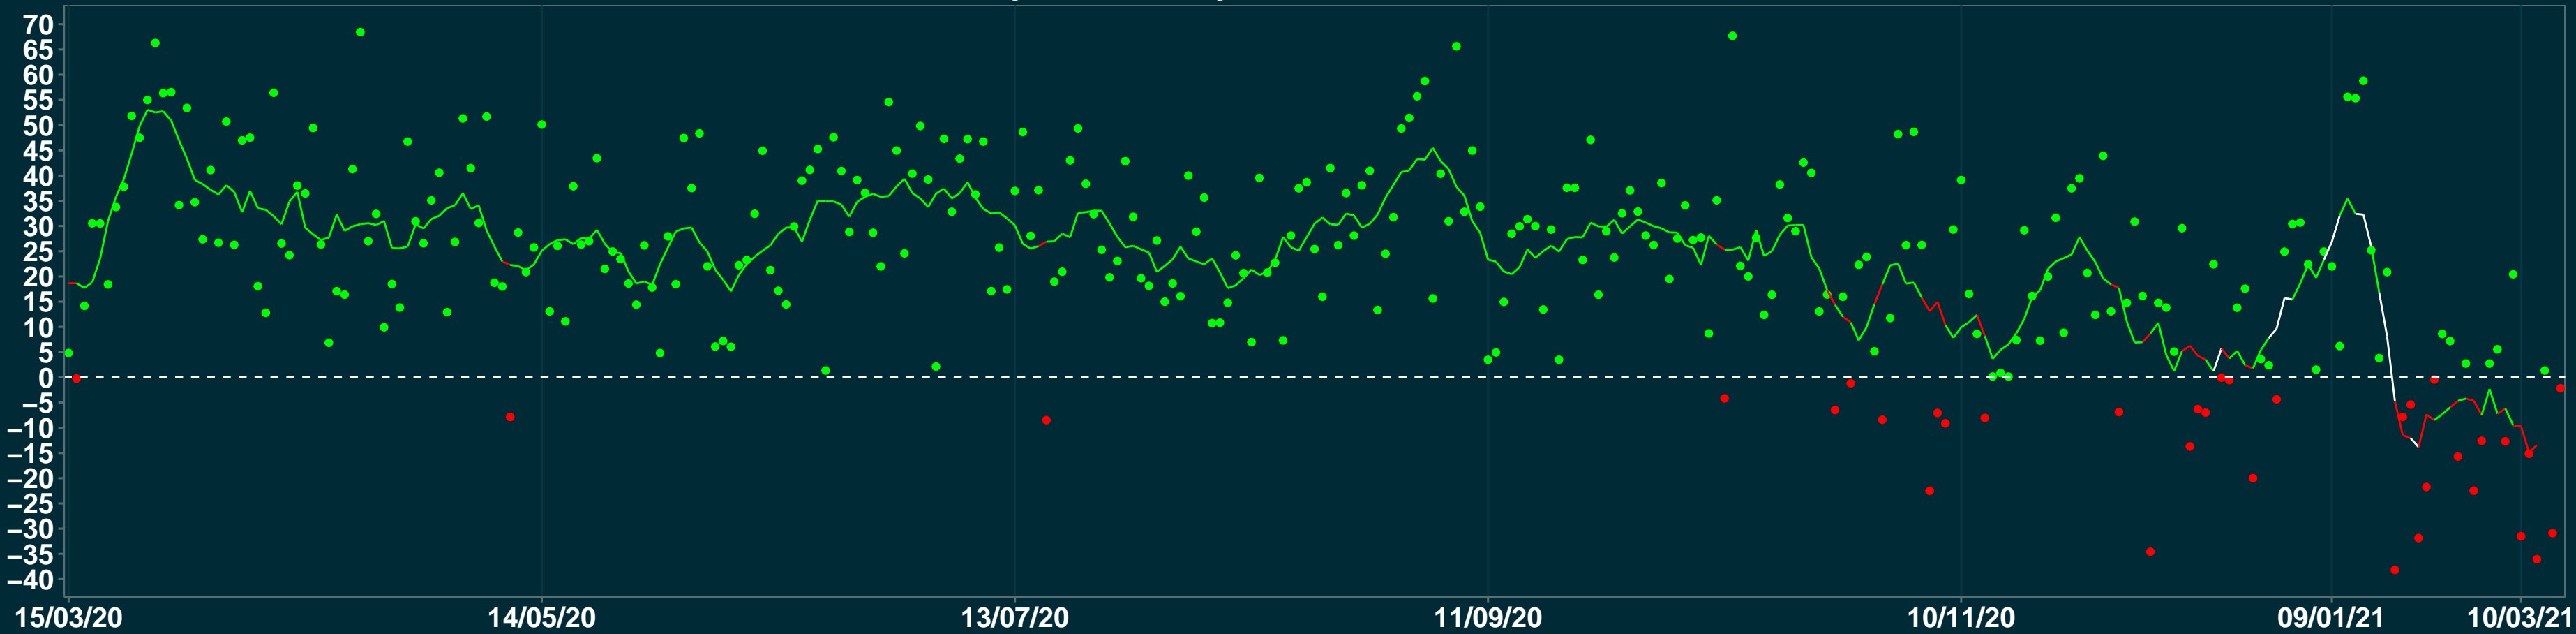

# Isolamento Social Comparativo IME – USP ACREÚNA – GO

Variação em relação ao padrão de Fev/20 (%)

Índice de Isolamento Social (0–100)