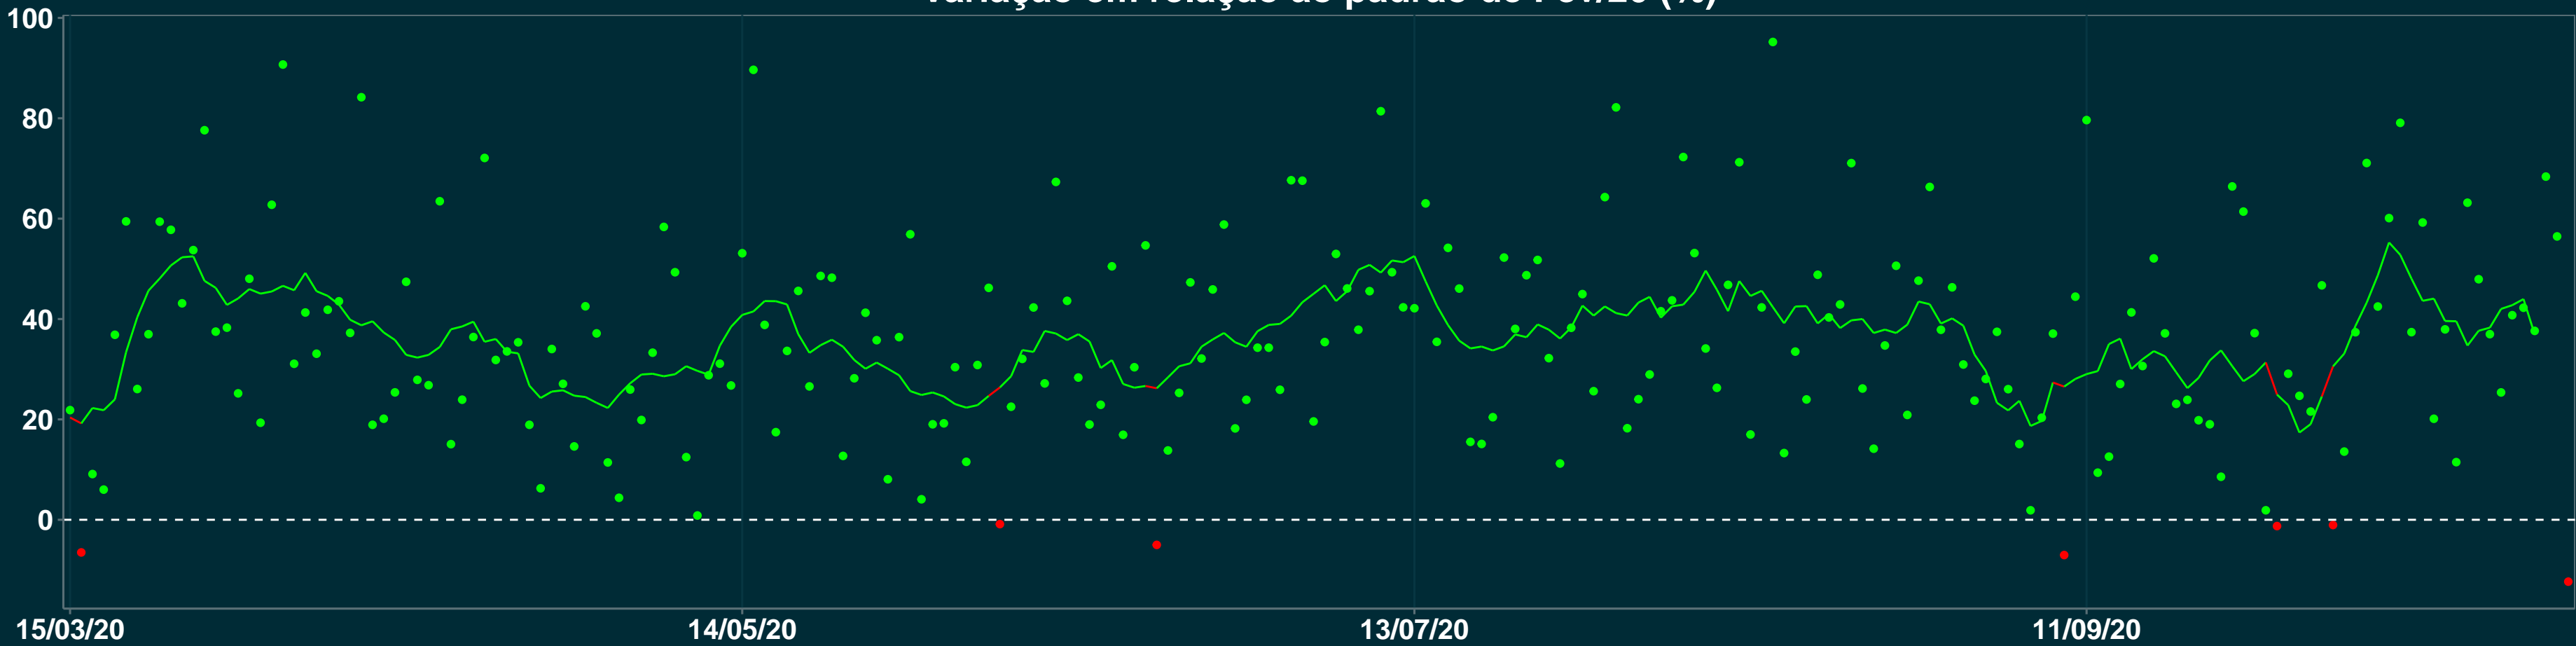

Isolamento Social Comparativo IME – USP AFONSO BEZERRA – RN

Variação em relação ao padrão de Fev/20 (%)

Índice de Isolamento Social (0–100)