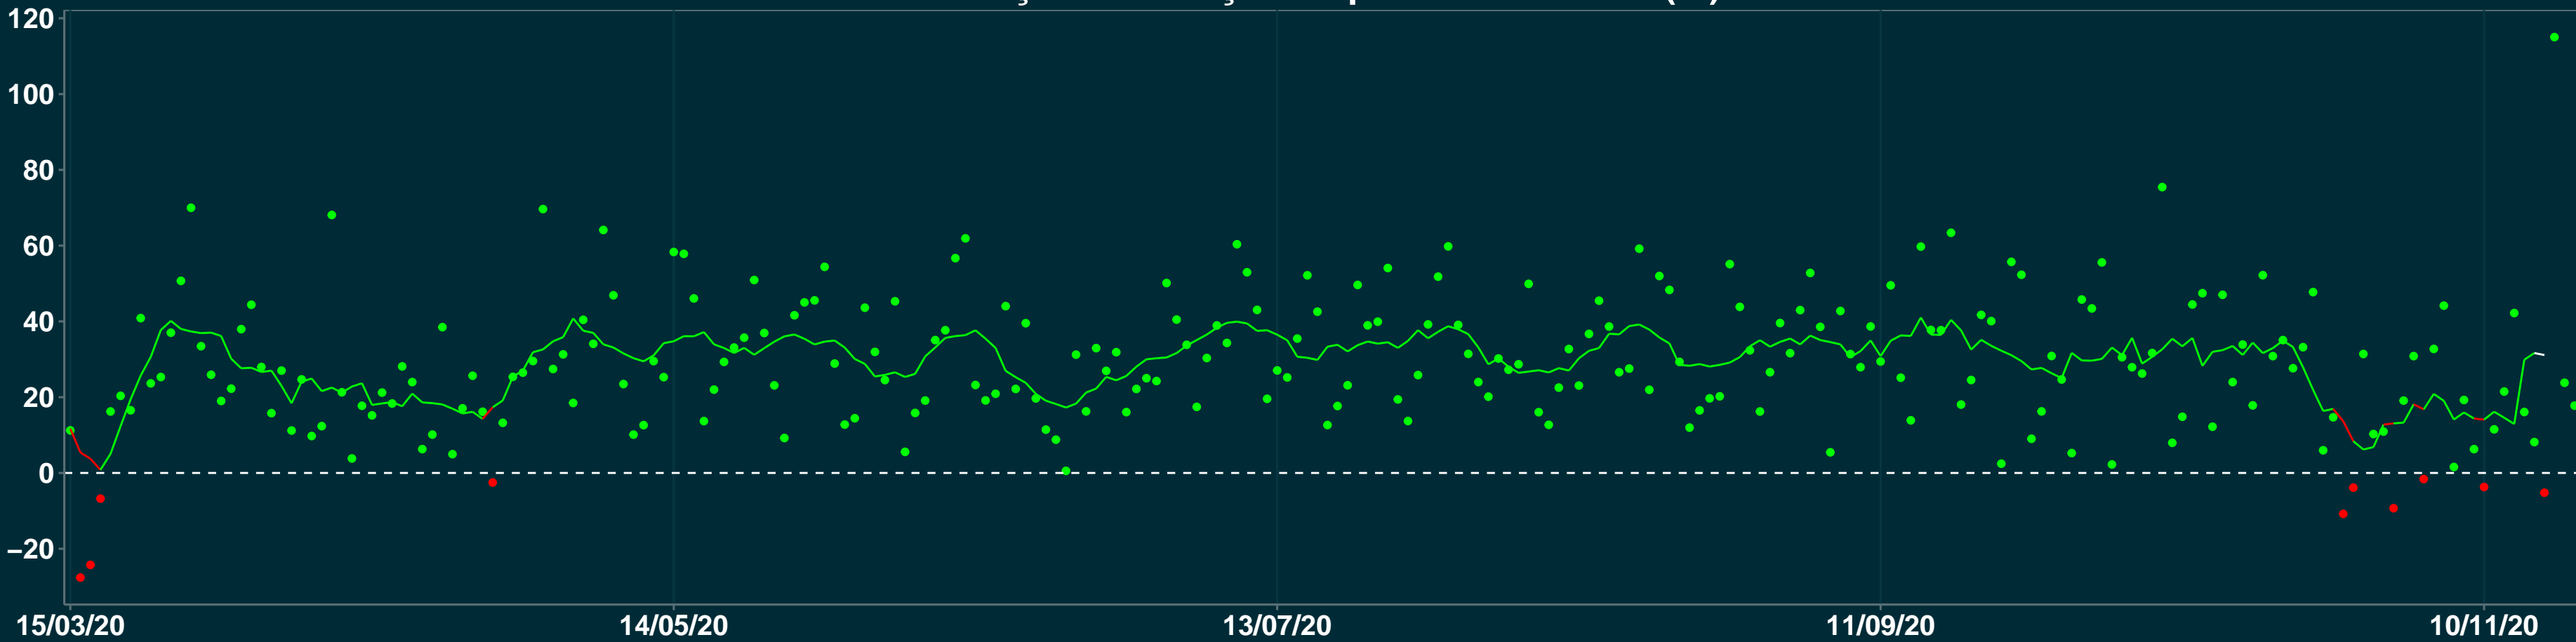

# Isolamento Social Comparativo IME – USP ÁGUA CLARA – MS

Variação em relação ao padrão de Fev/20 (%)

Índice de Isolamento Social (0–100)