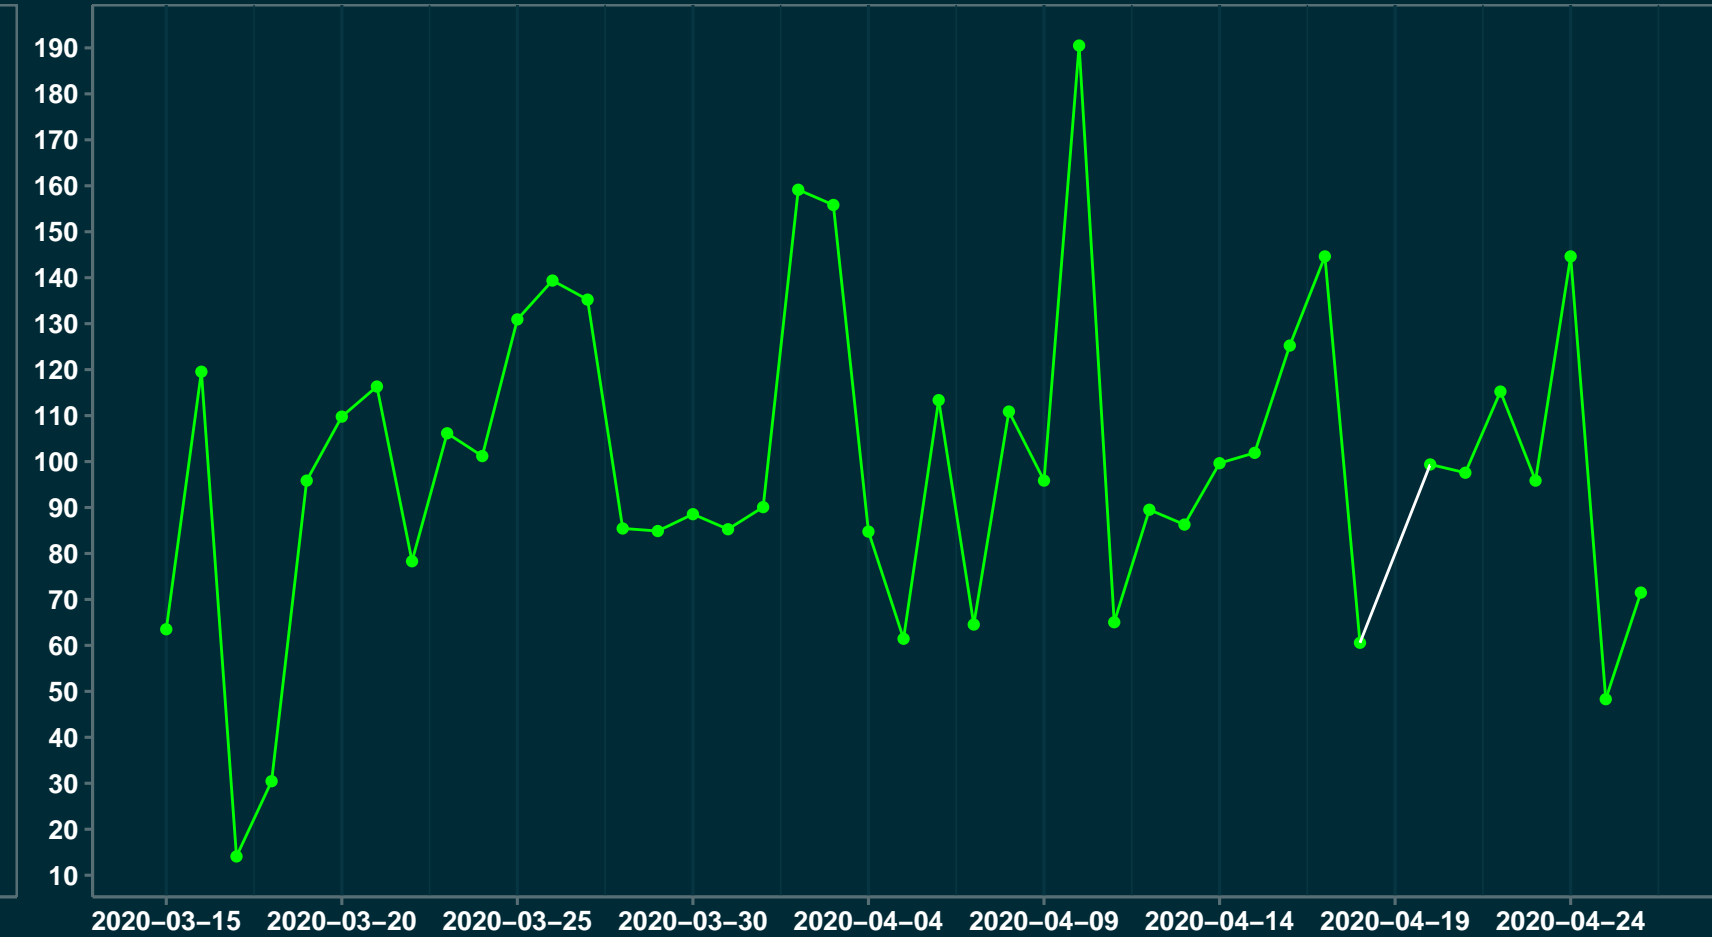

# Isolamento Social Comparativo IME – USP ÁGUA DOCE – SC

## Índice de Isolamento Social (%)

## Varição em relação ao padrão de Fev/20 (%)

## Varição em relação a semana anterior (%)