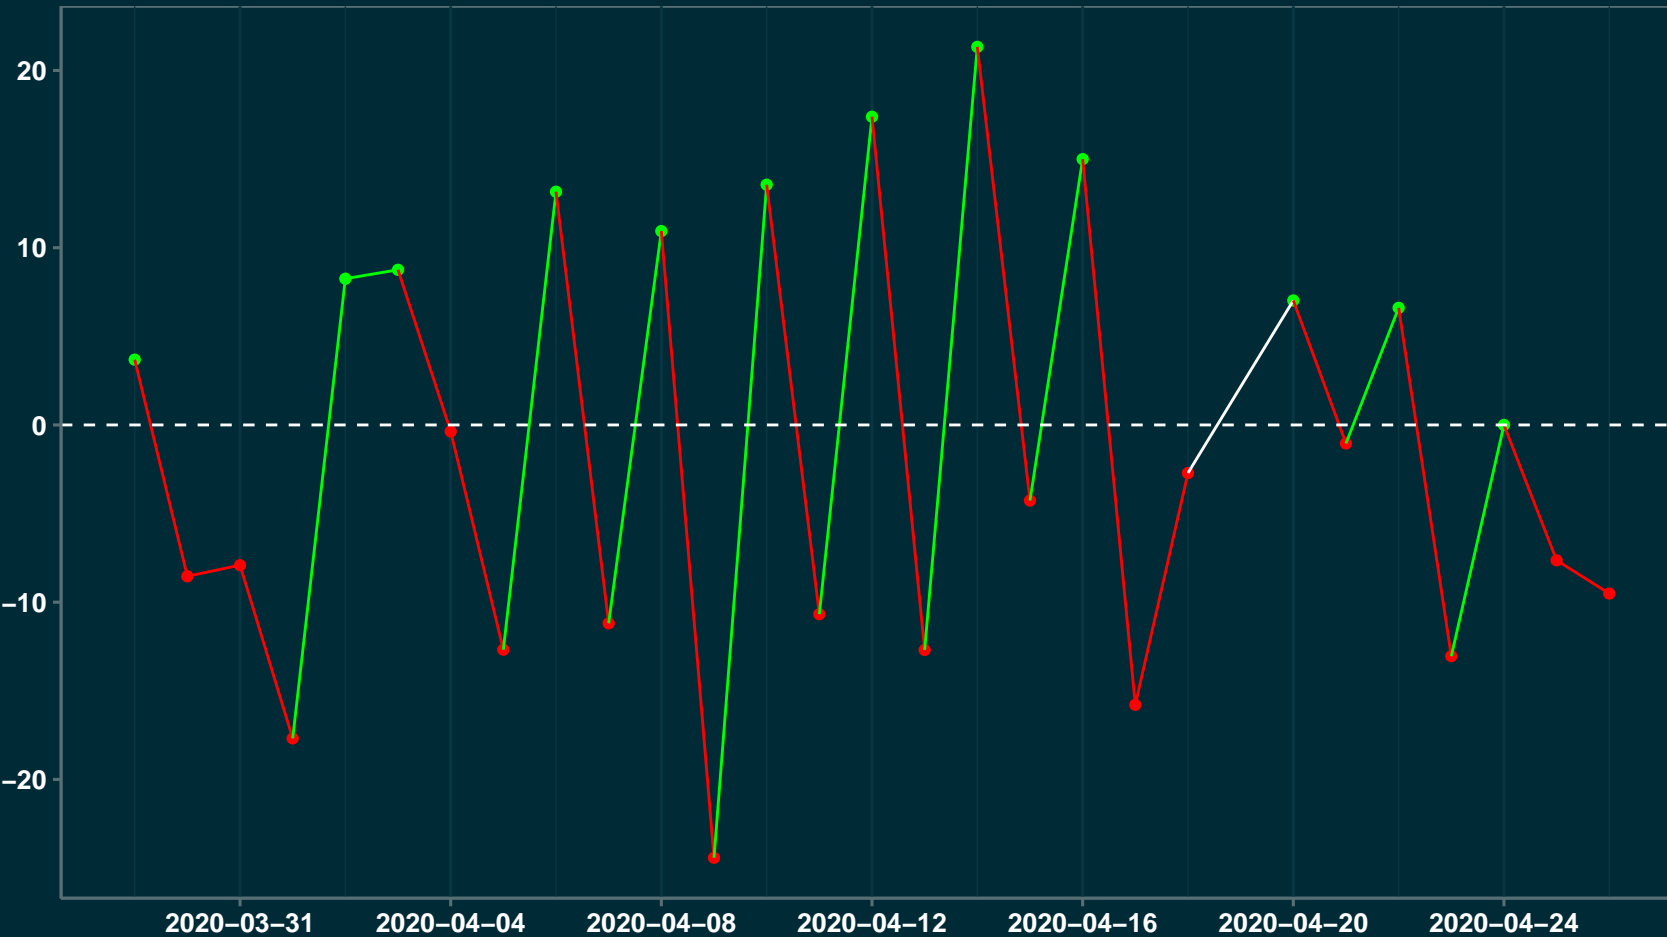

# Isolamento Social Comparativo IME – USP ÁGUA DOCE – SC

## Índice de Isolamento Social (%)

## Varição em relação ao padrão de Fev/20 (%)

## Varição em relação a semana anterior (%)