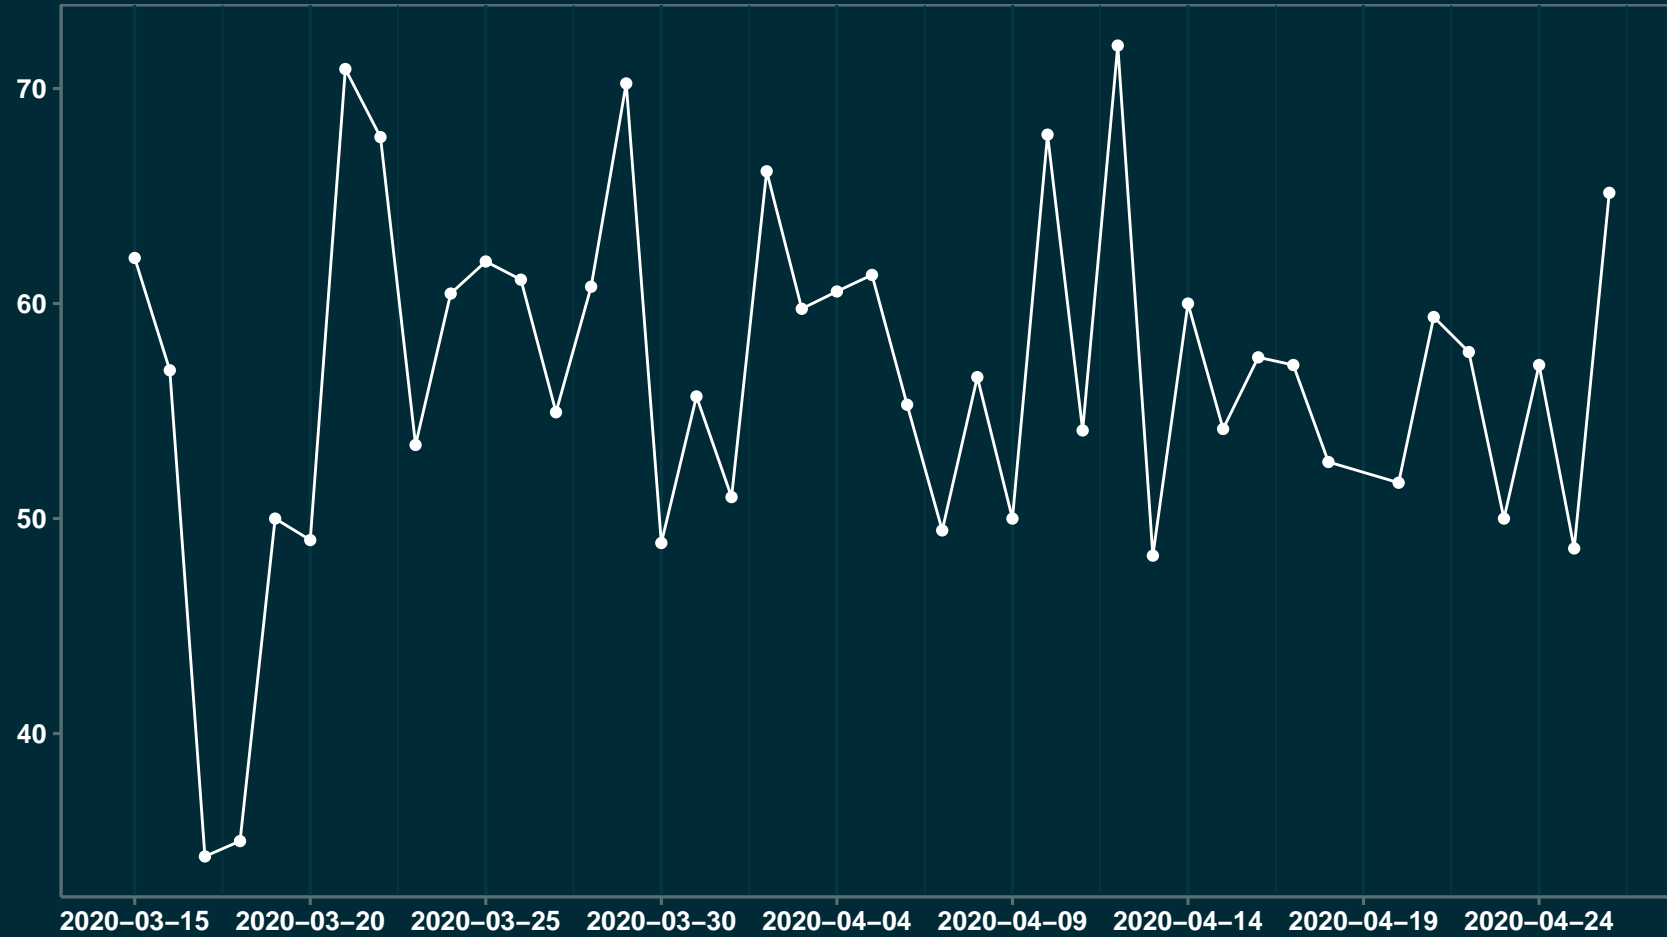

# Isolamento Social Comparativo IME – USP ÁGUA DOCE – SC

## Índice de Isolamento Social (%)

## Varição em relação ao padrão de Fev/20 (%)

## Varição em relação a semana anterior (%)