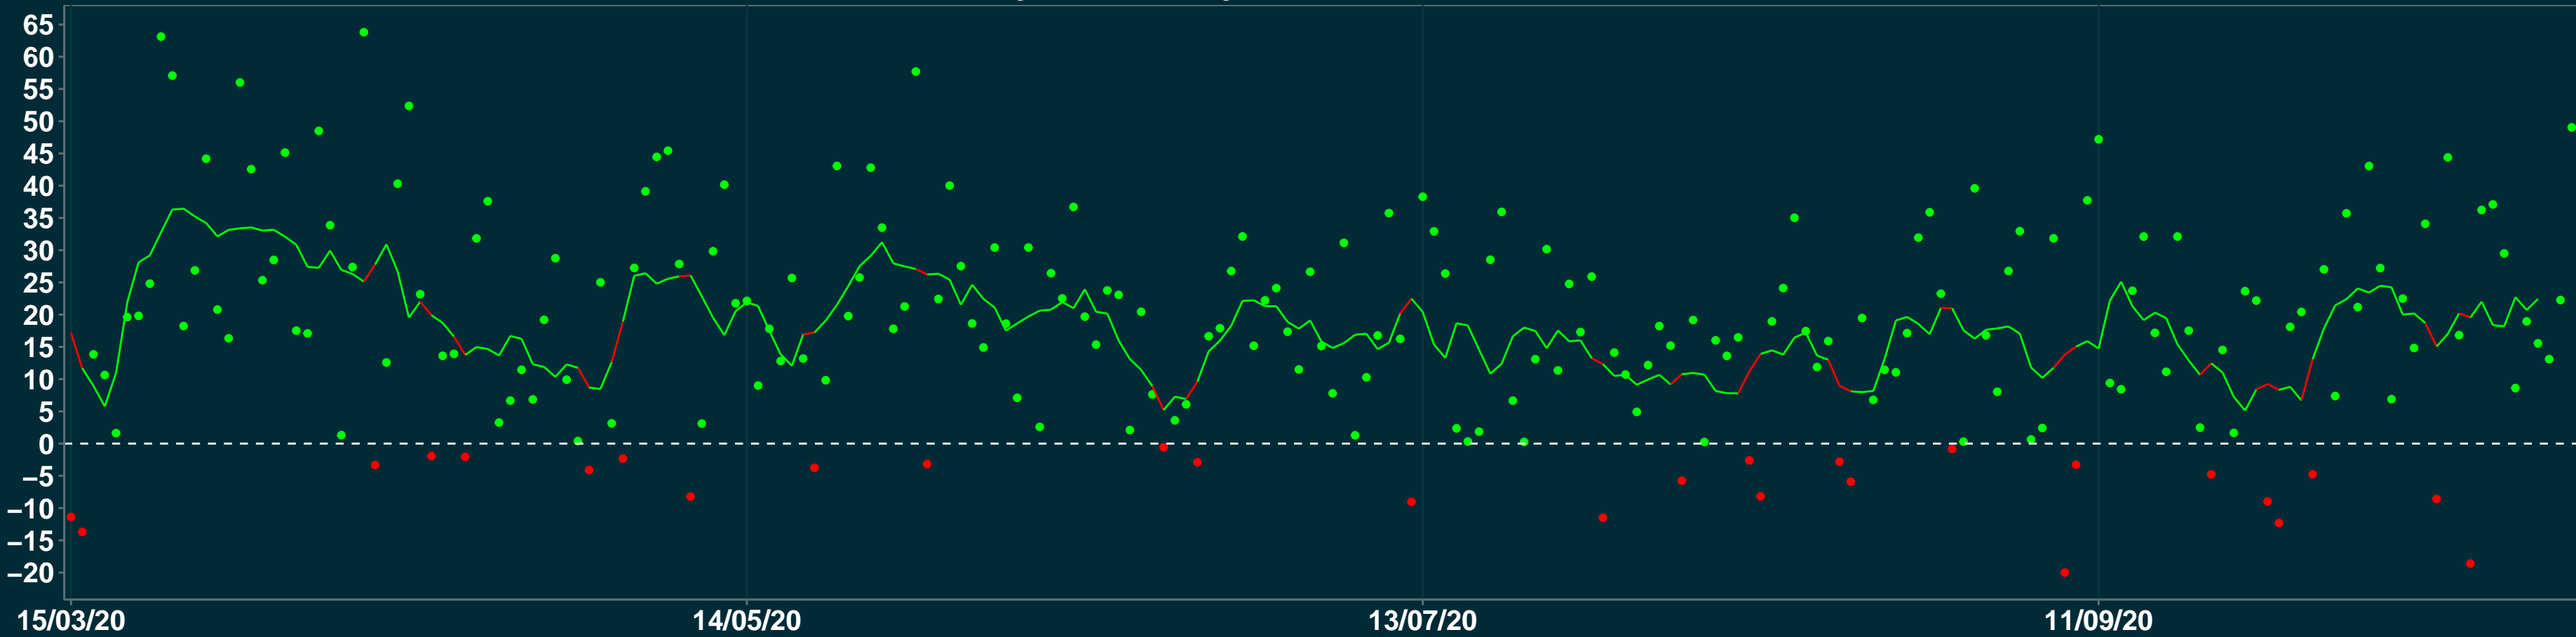

# Isolamento Social Comparativo IME – USP ÁGUAS VERMELHAS – MG

Variação em relação ao padrão de Fev/20 (%)

## Índice de Isolamento Social (0–100)