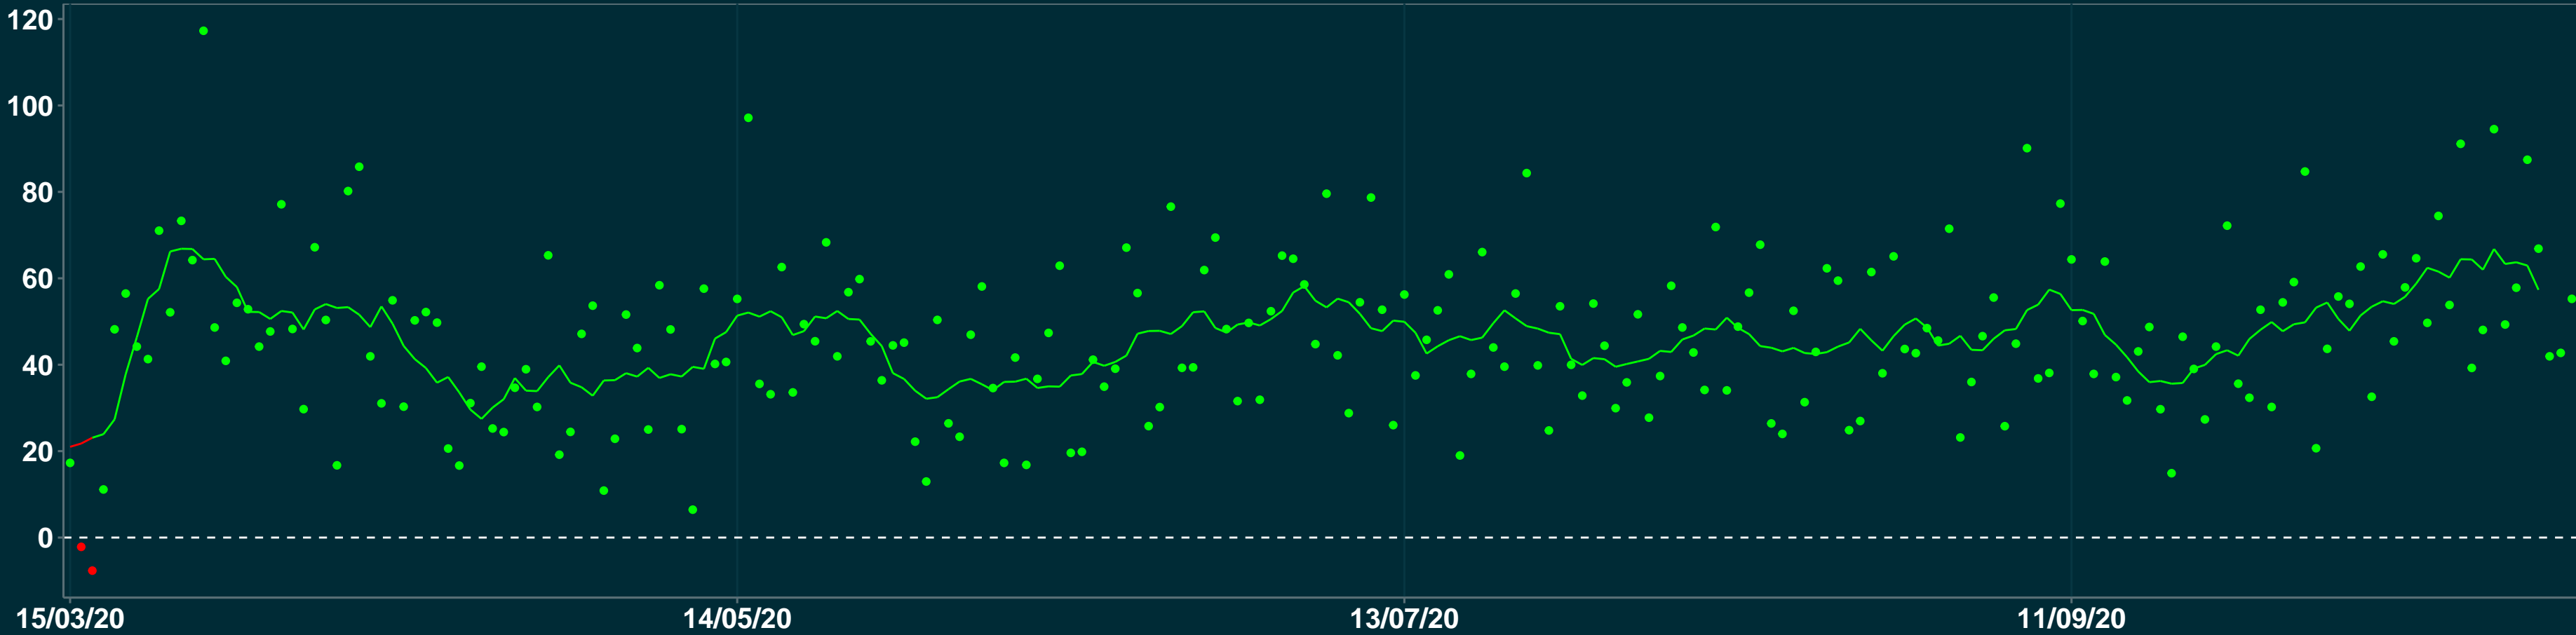

Isolamento Social Comparativo IME – USP AIUABA – CE

Variação em relação ao padrão de Fev/20 (%)

Índice de Isolamento Social (0–100)