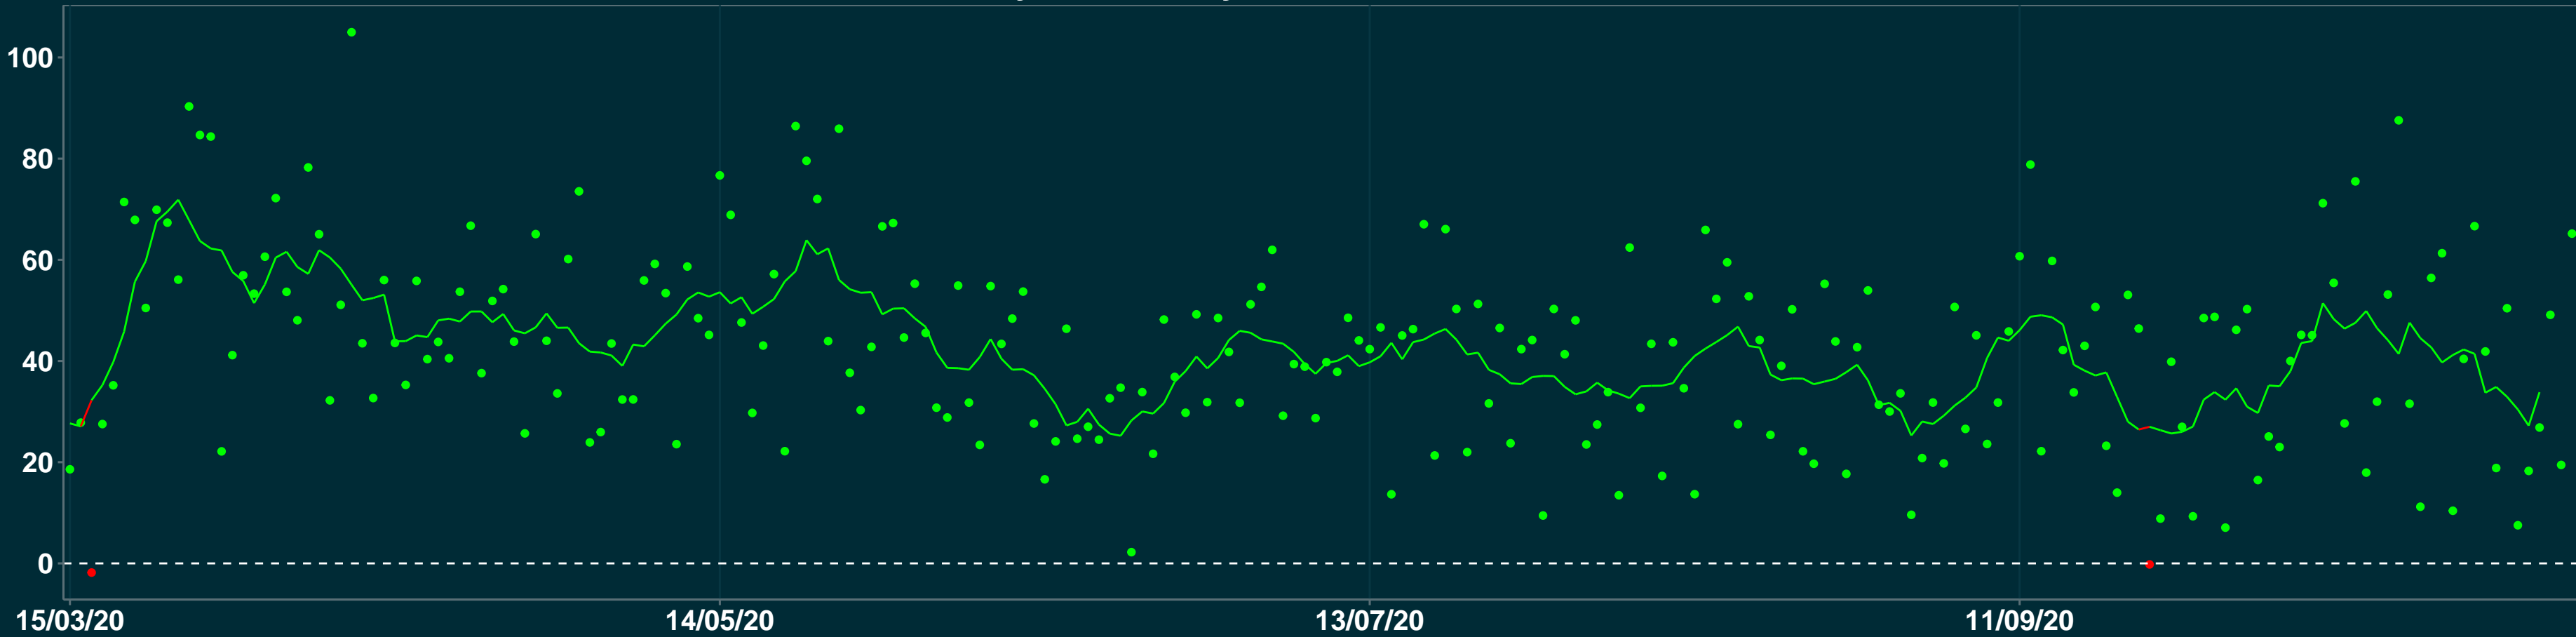

Isolamento Social Comparativo IME – USP ALAGOINHA – PE

Variação em relação ao padrão de Fev/20 (%)

Índice de Isolamento Social (0–100)