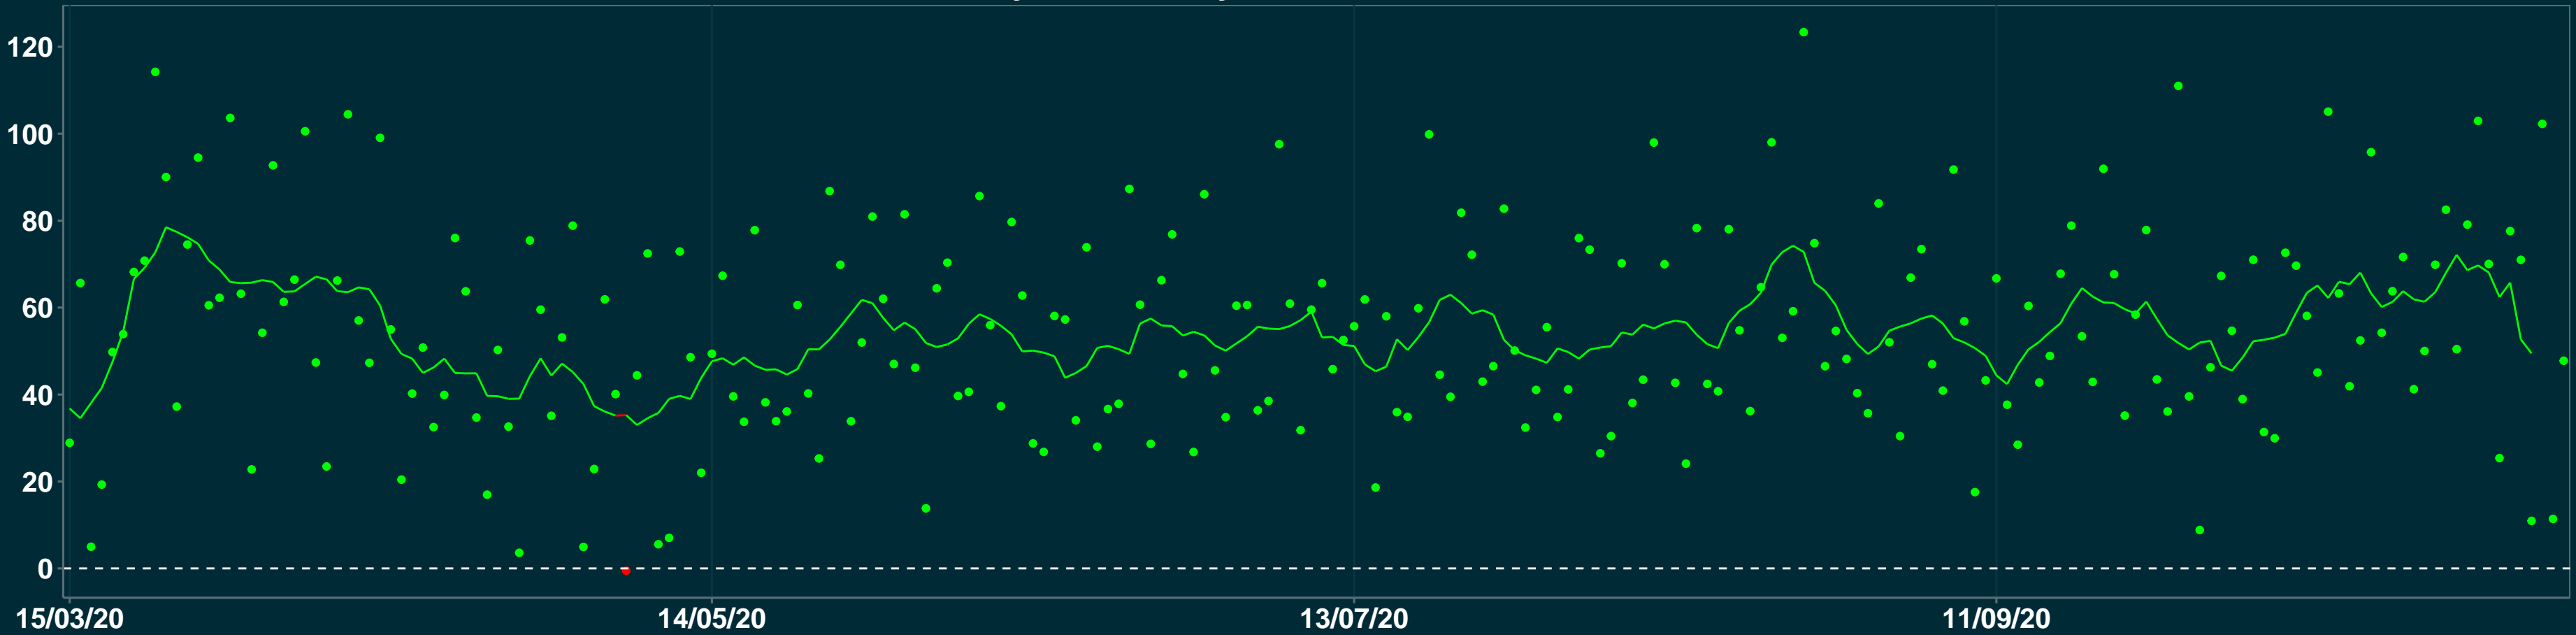

# Isolamento Social Comparativo IME – USP ALCOBAÇA – BA

Variação em relação ao padrão de Fev/20 (%)

Índice de Isolamento Social (0–100)