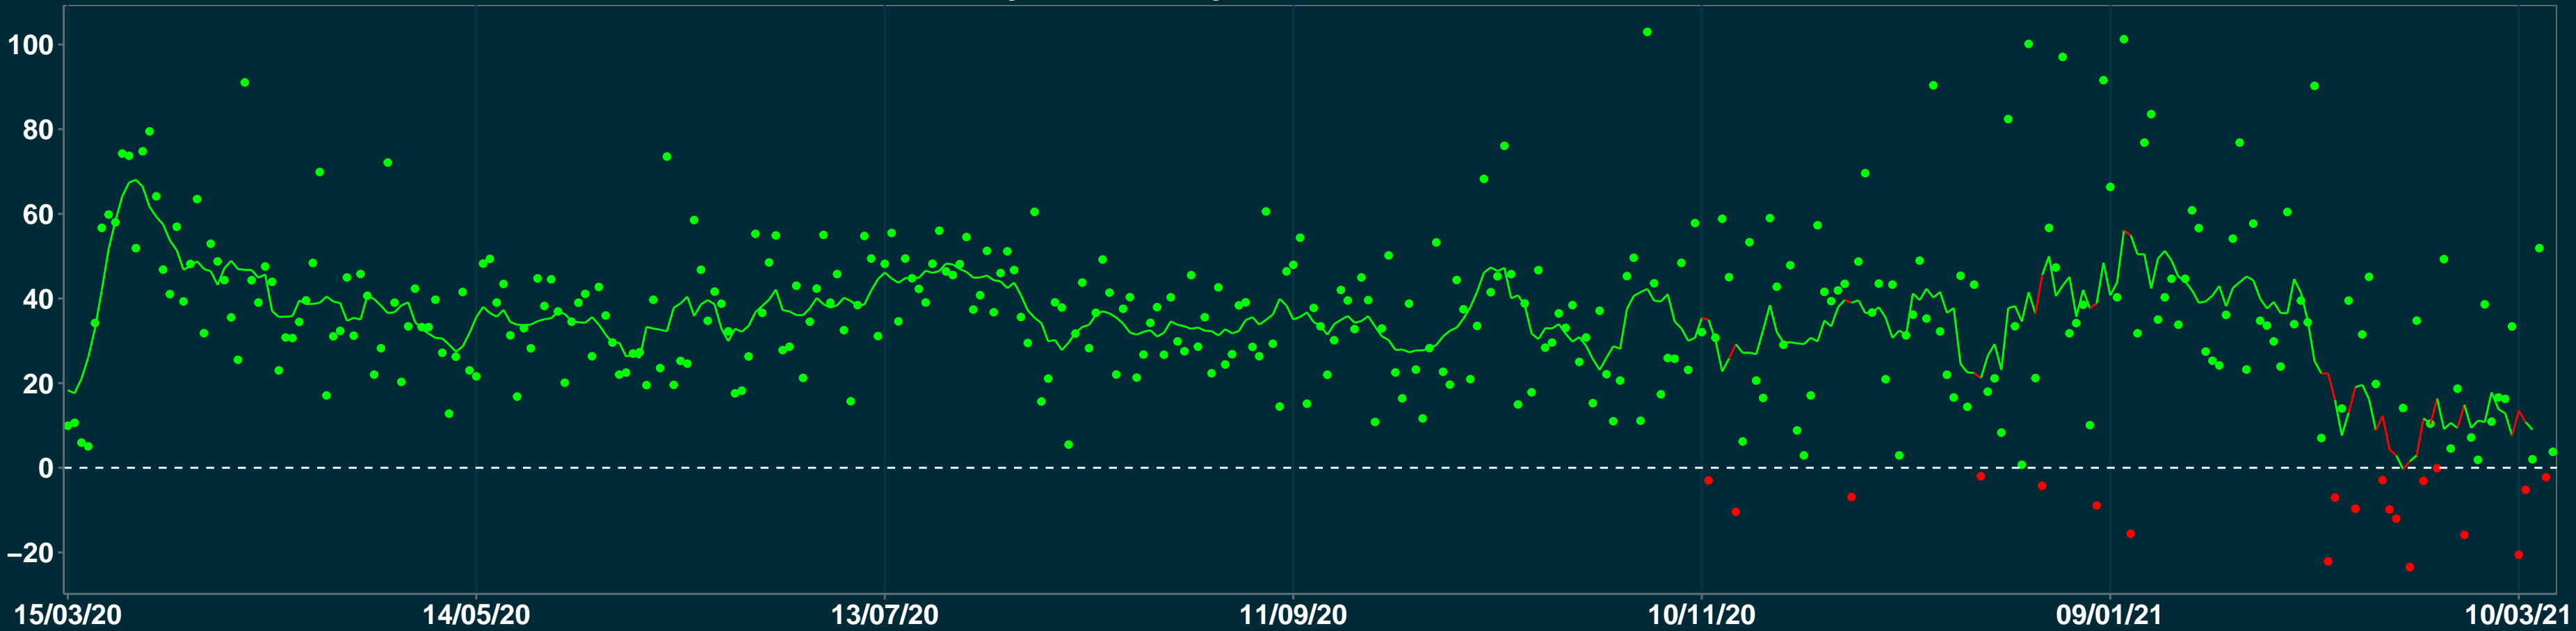

Isolamento Social Comparativo IME – USP ALMENARA – MG

Variação em relação ao padrão de Fev/20 (%)

Índice de Isolamento Social (0–100)