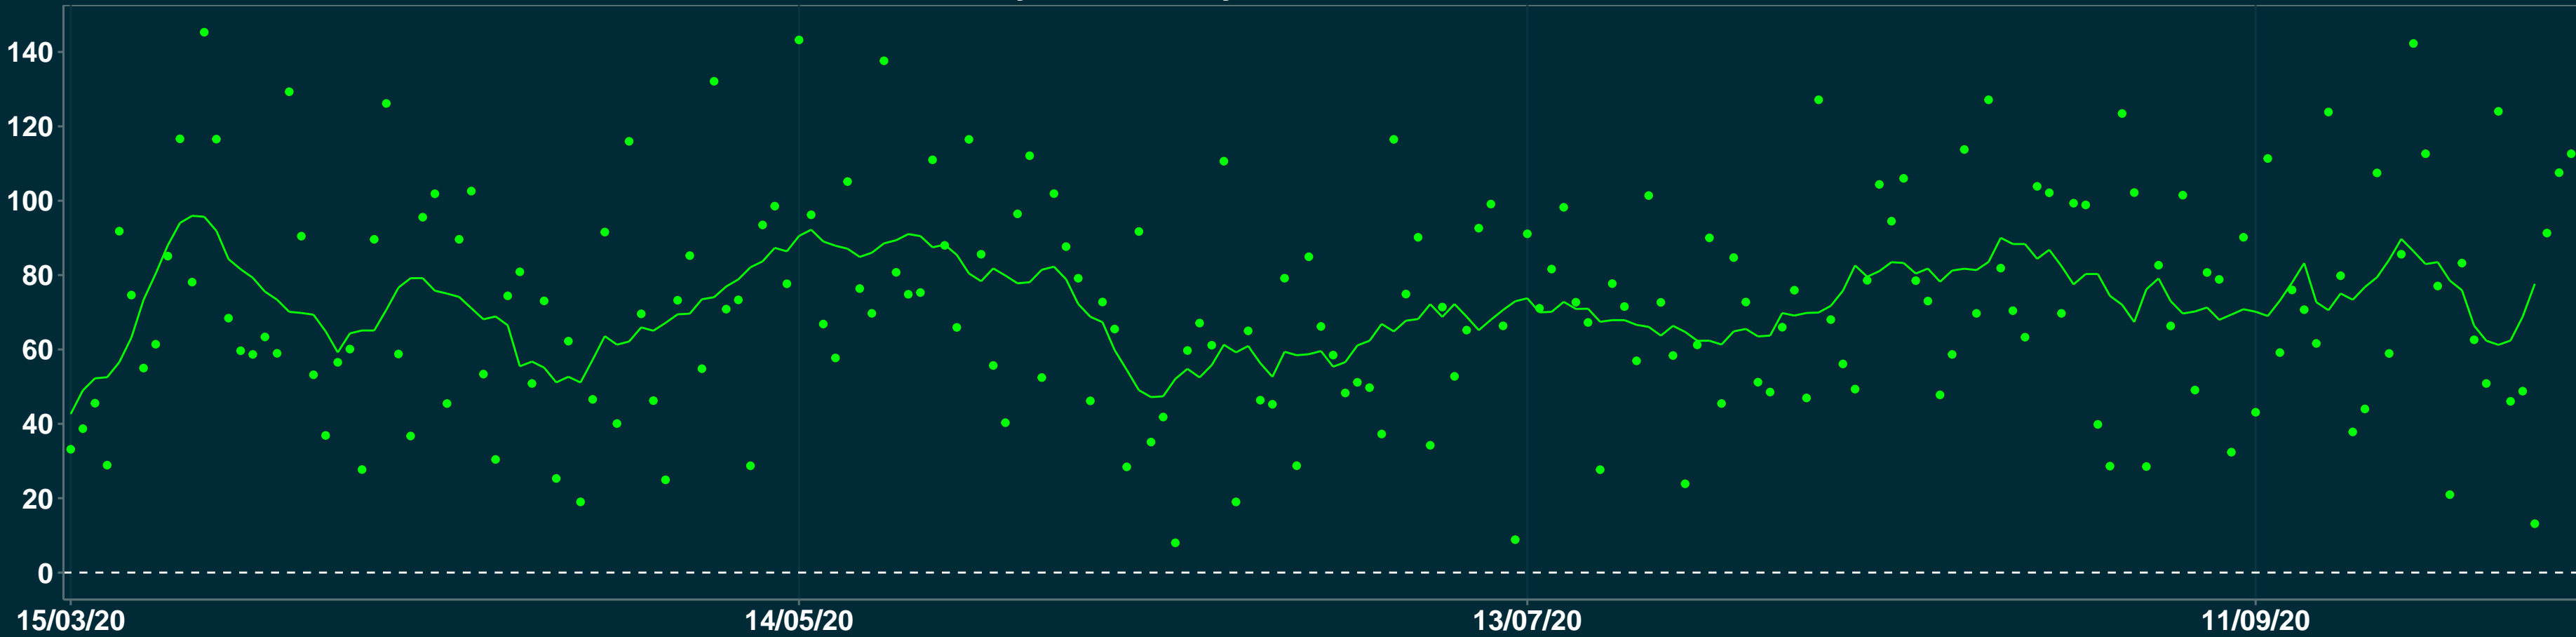

Isolamento Social Comparativo IME – USP ALTAMIRA DO MARANHÃO – MA

Variação em relação ao padrão de Fev/20 (%)

Índice de Isolamento Social (0–100)