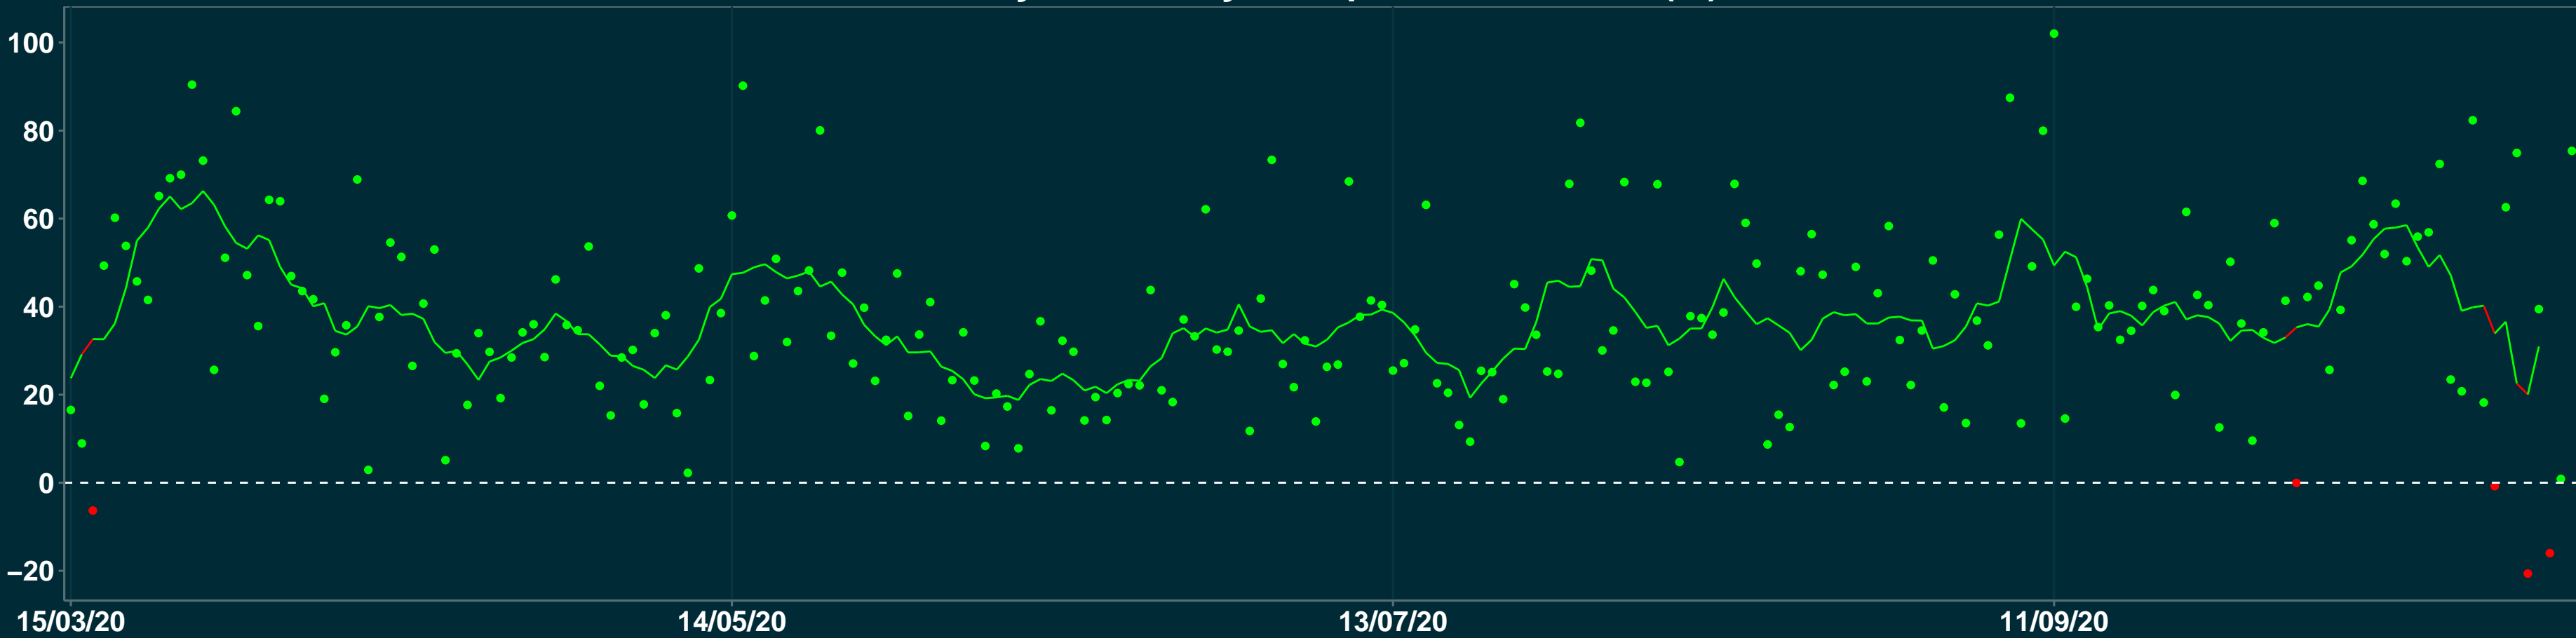

# Isolamento Social Comparativo IME – USP ALTO ALEGRE DO MARANHÃO – MA

Variação em relação ao padrão de Fev/20 (%)

## Índice de Isolamento Social (0–100)