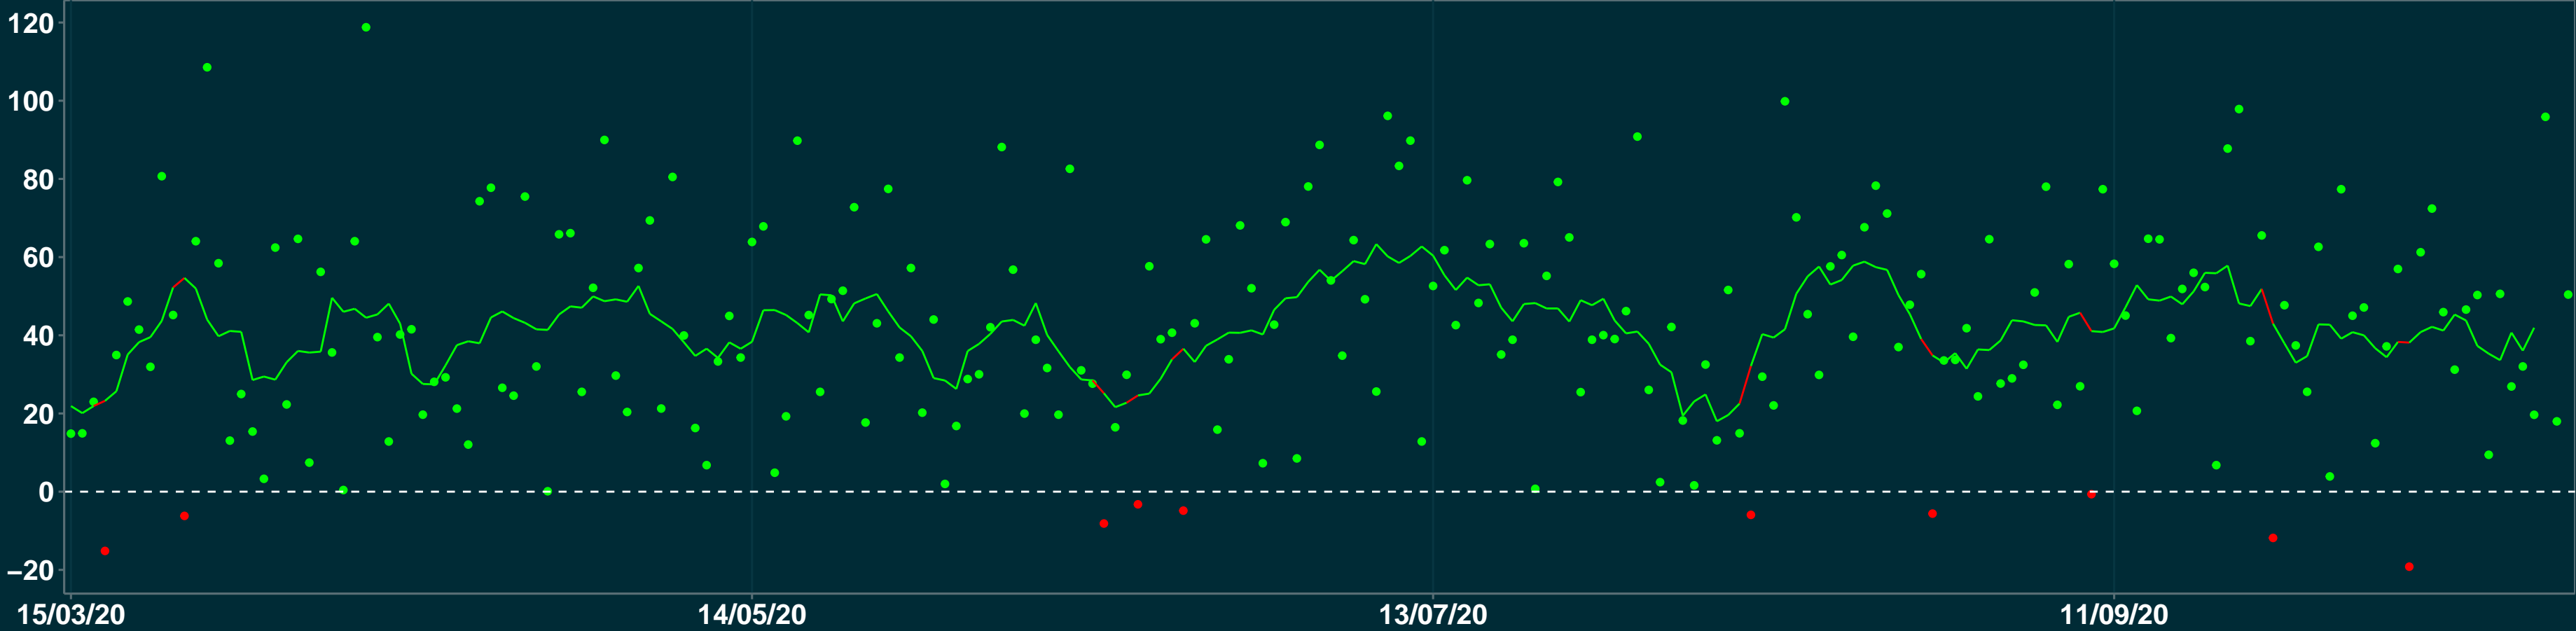

Isolamento Social Comparativo IME – USP ALTO ARAGUAIA – MT

Variação em relação ao padrão de Fev/20 (%)

Índice de Isolamento Social (0–100)