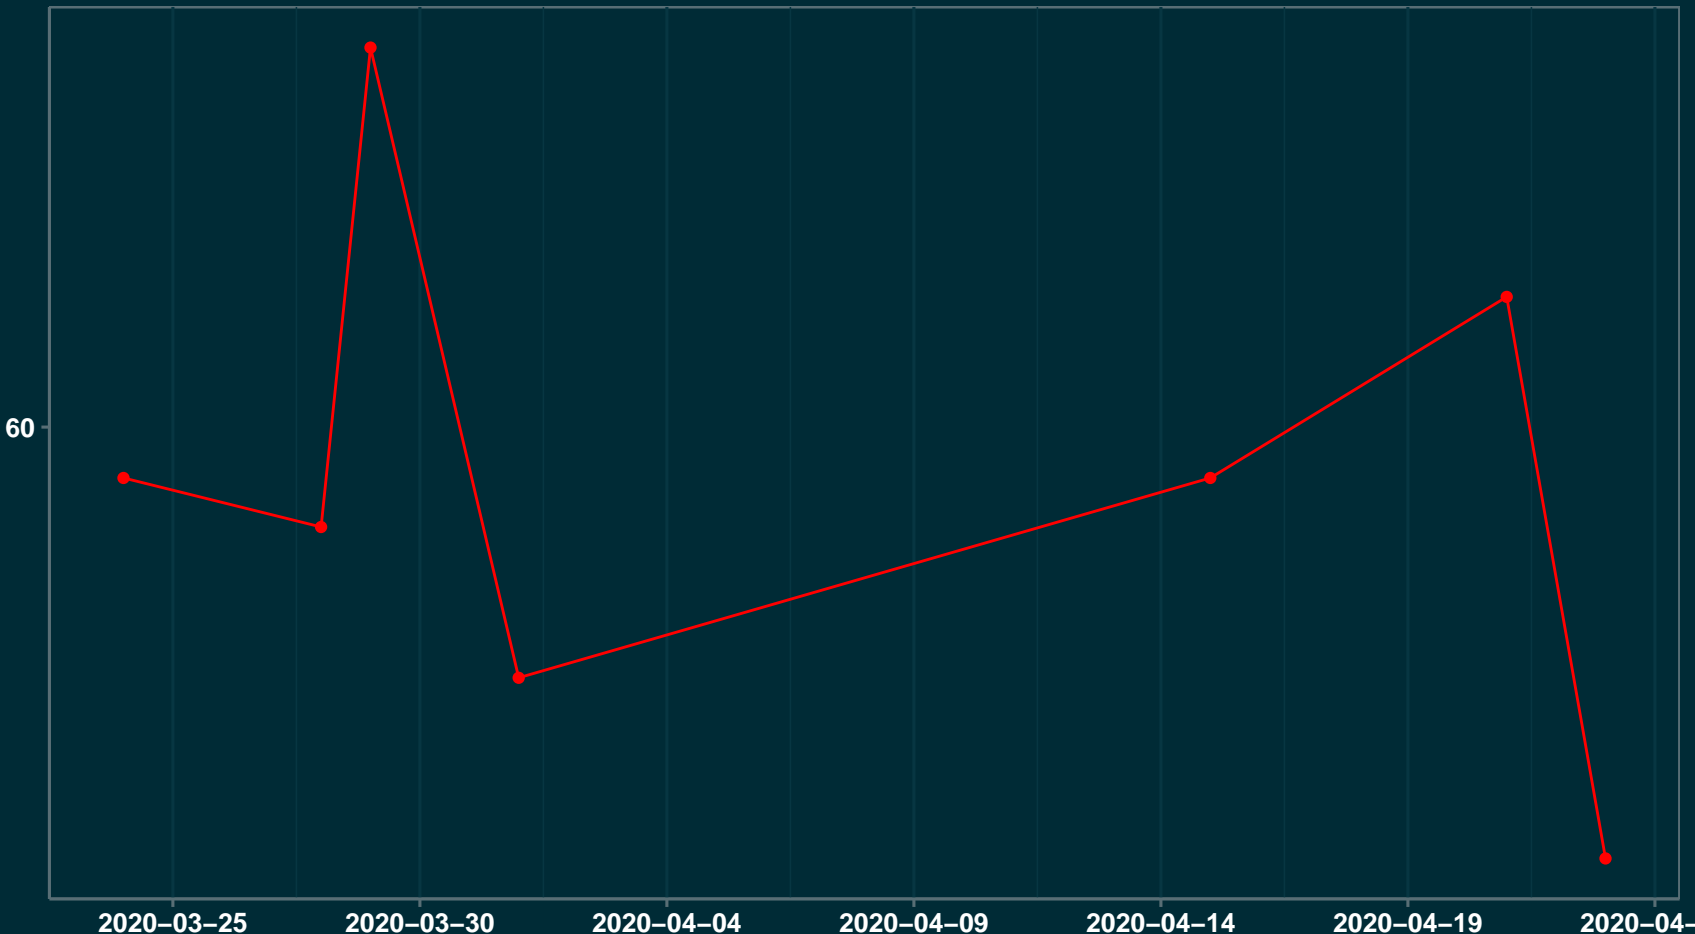

Isolamento Social Comparativo IME – USP ALTO PARAGUAI – MT

Índice de Isolamento Social (%)

Varição em relação ao padrão de Fev/20 (%)

Varição em relação a semana anterior (%)

Varição em relação ao padrão durante pandemia (%)

Data