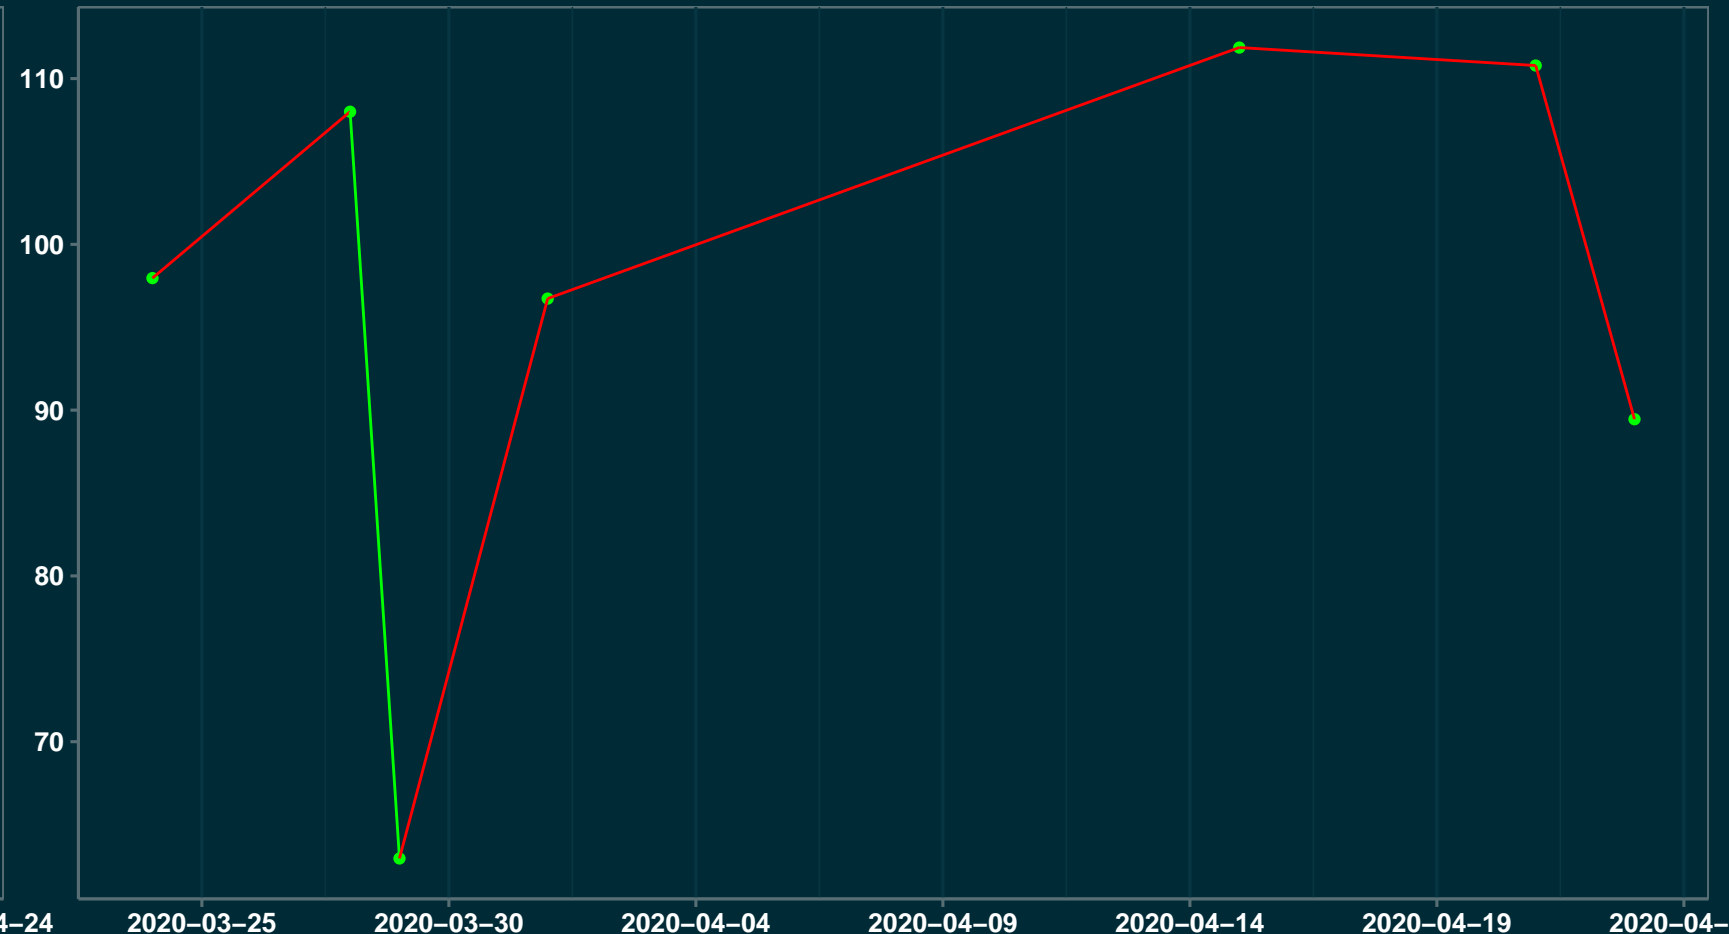

Isolamento Social Comparativo IME – USP ALTO PARAGUAI – MT

Índice de Isolamento Social (%)

Varição em relação ao padrão de Fev/20 (%)

Varição em relação a semana anterior (%)

Varição em relação ao padrão durante pandemia (%)

Data