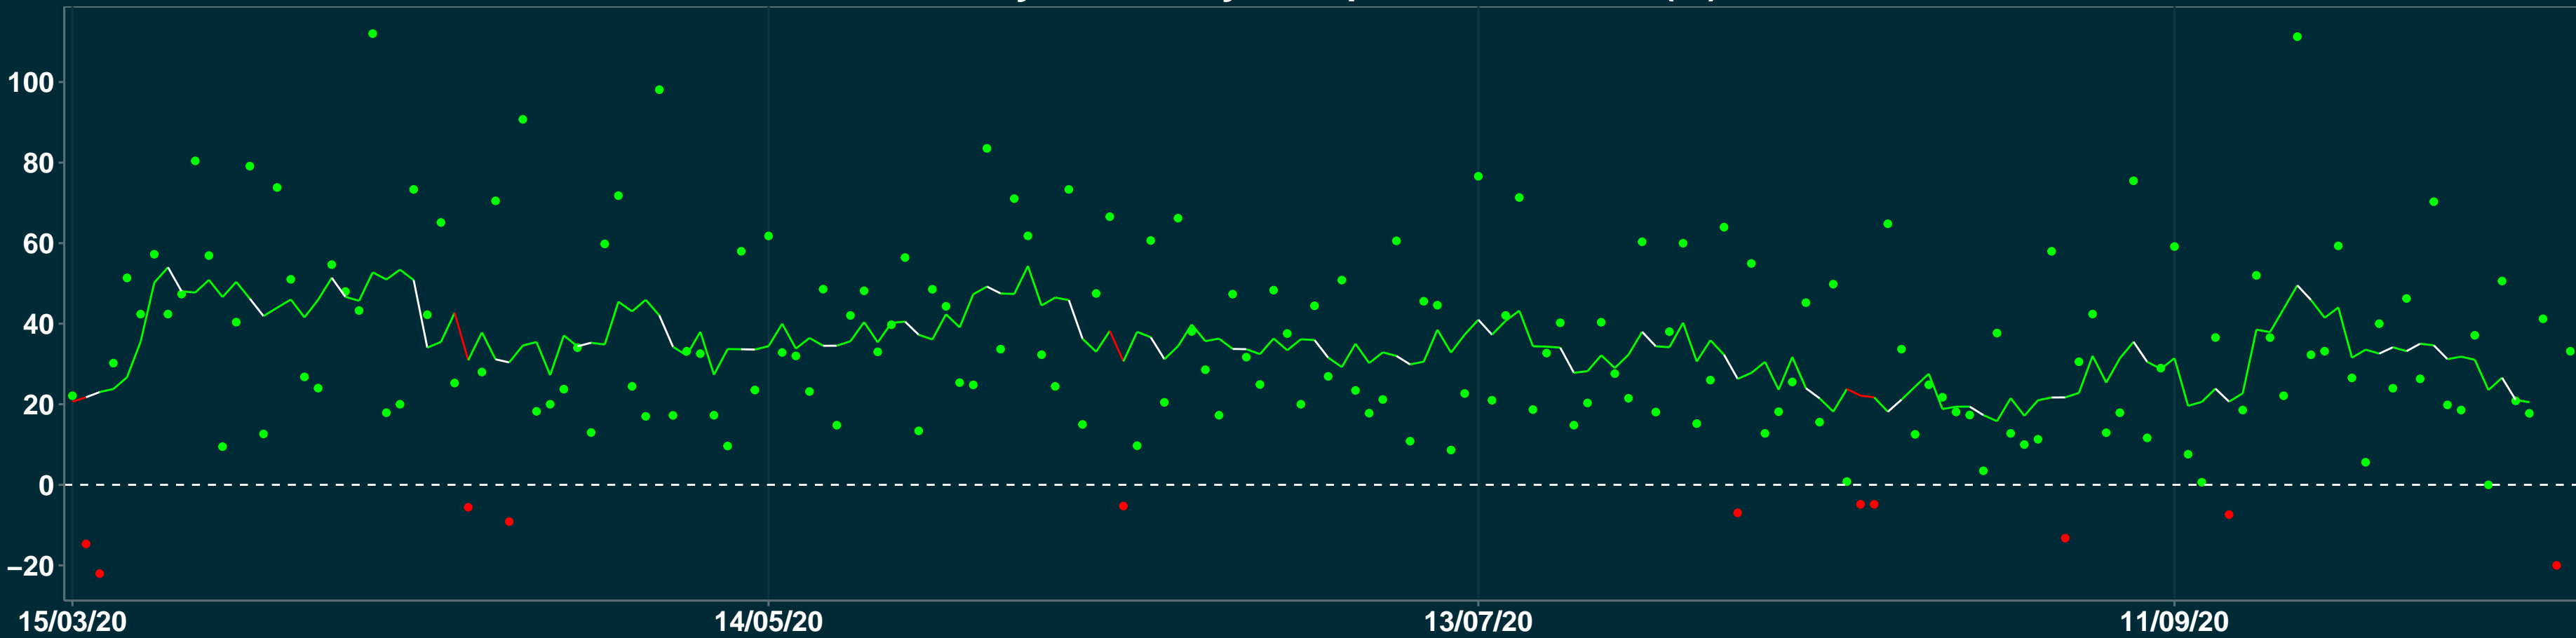

Isolamento Social Comparativo IME – USP ALTO RIO DOCE – MG

Variação em relação ao padrão de Fev/20 (%)

Índice de Isolamento Social (0–100)