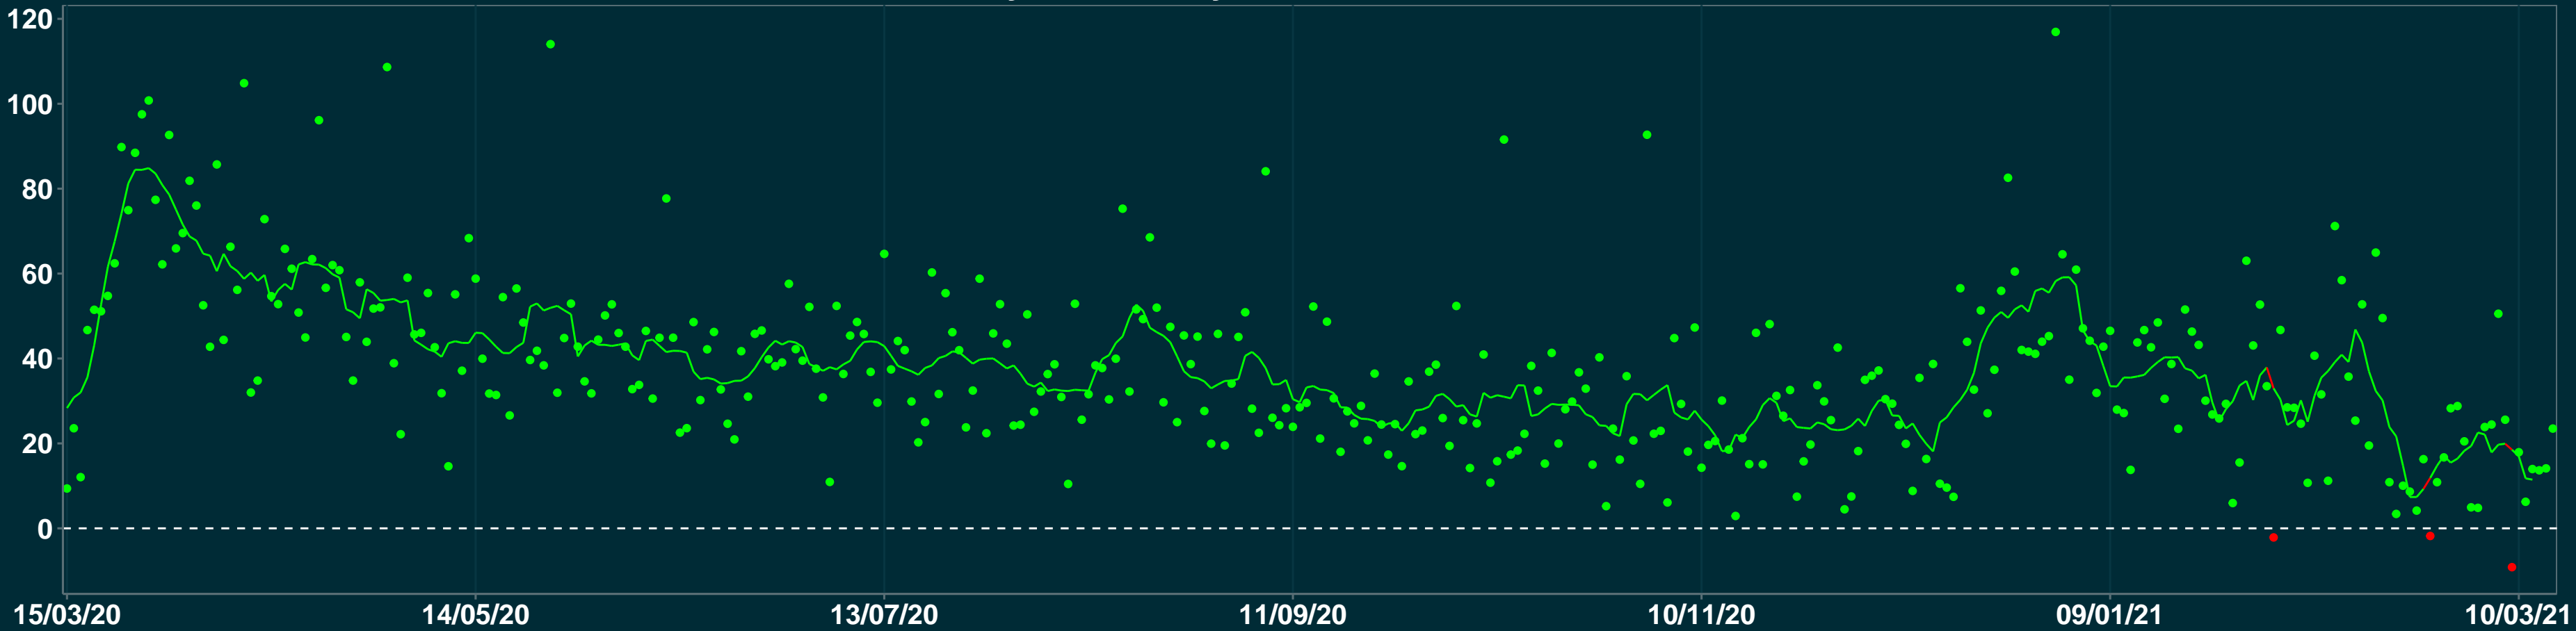

Isolamento Social Comparativo IME – USP ÁLVARES MACHADO – SP

Variação em relação ao padrão de Fev/20 (%)

Índice de Isolamento Social (0–100)