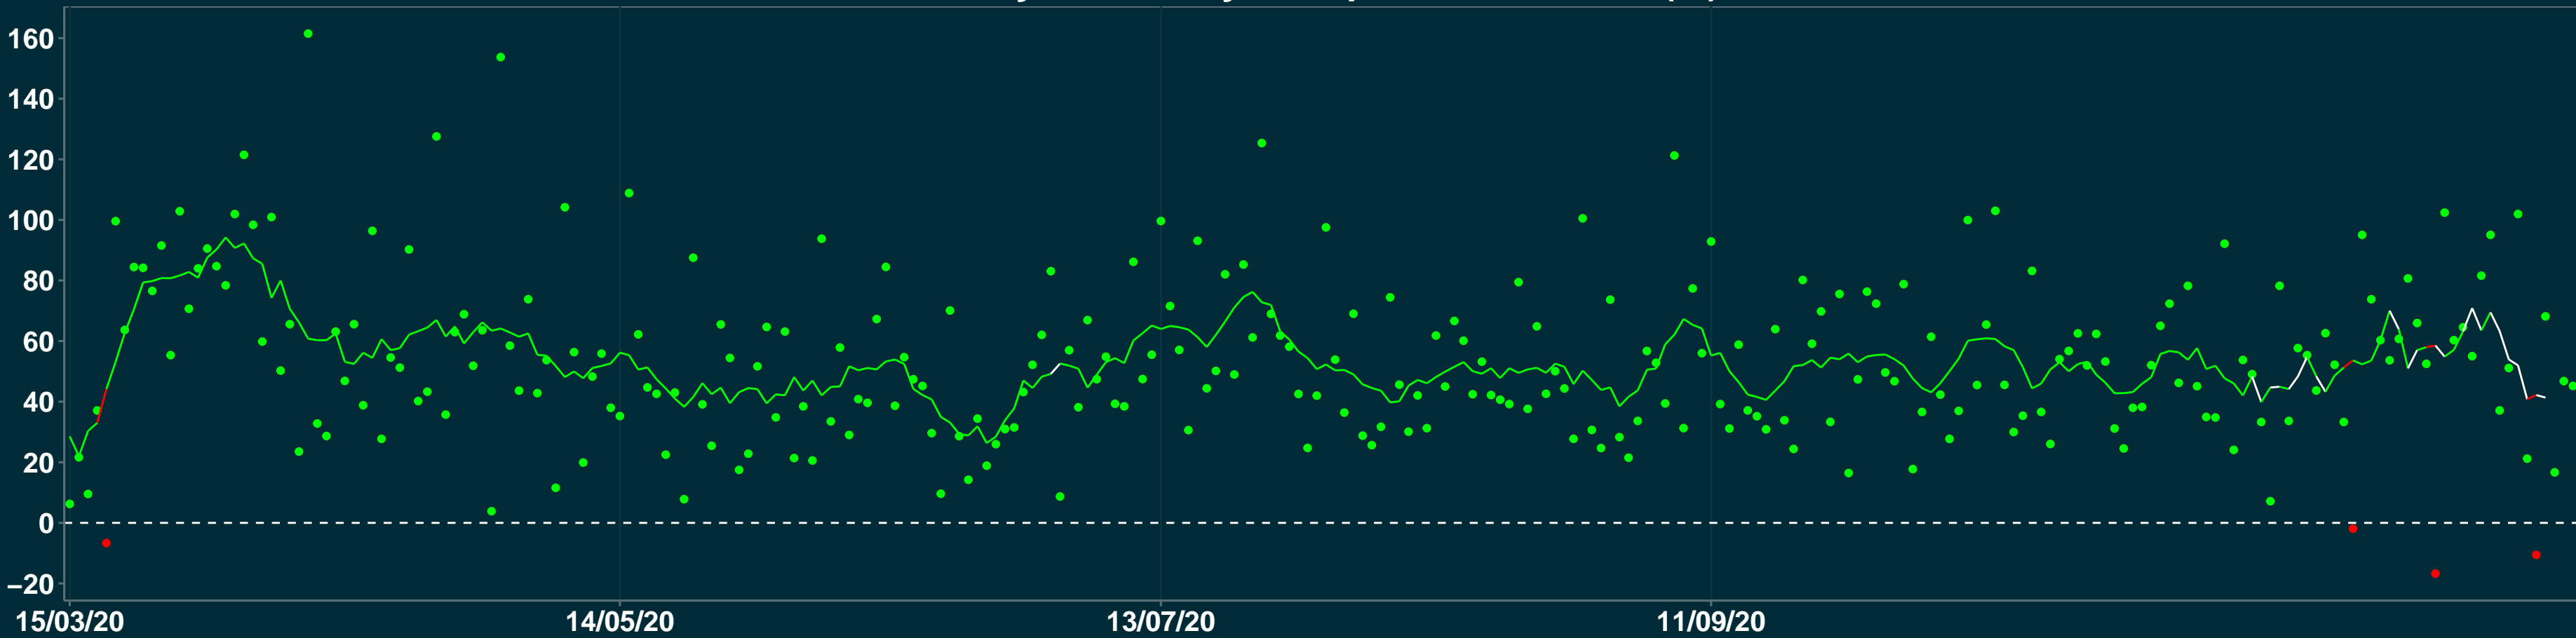

Isolamento Social Comparativo IME – USP ANGELINA – SC

Variação em relação ao padrão de Fev/20 (%)

Índice de Isolamento Social (0–100)

Data