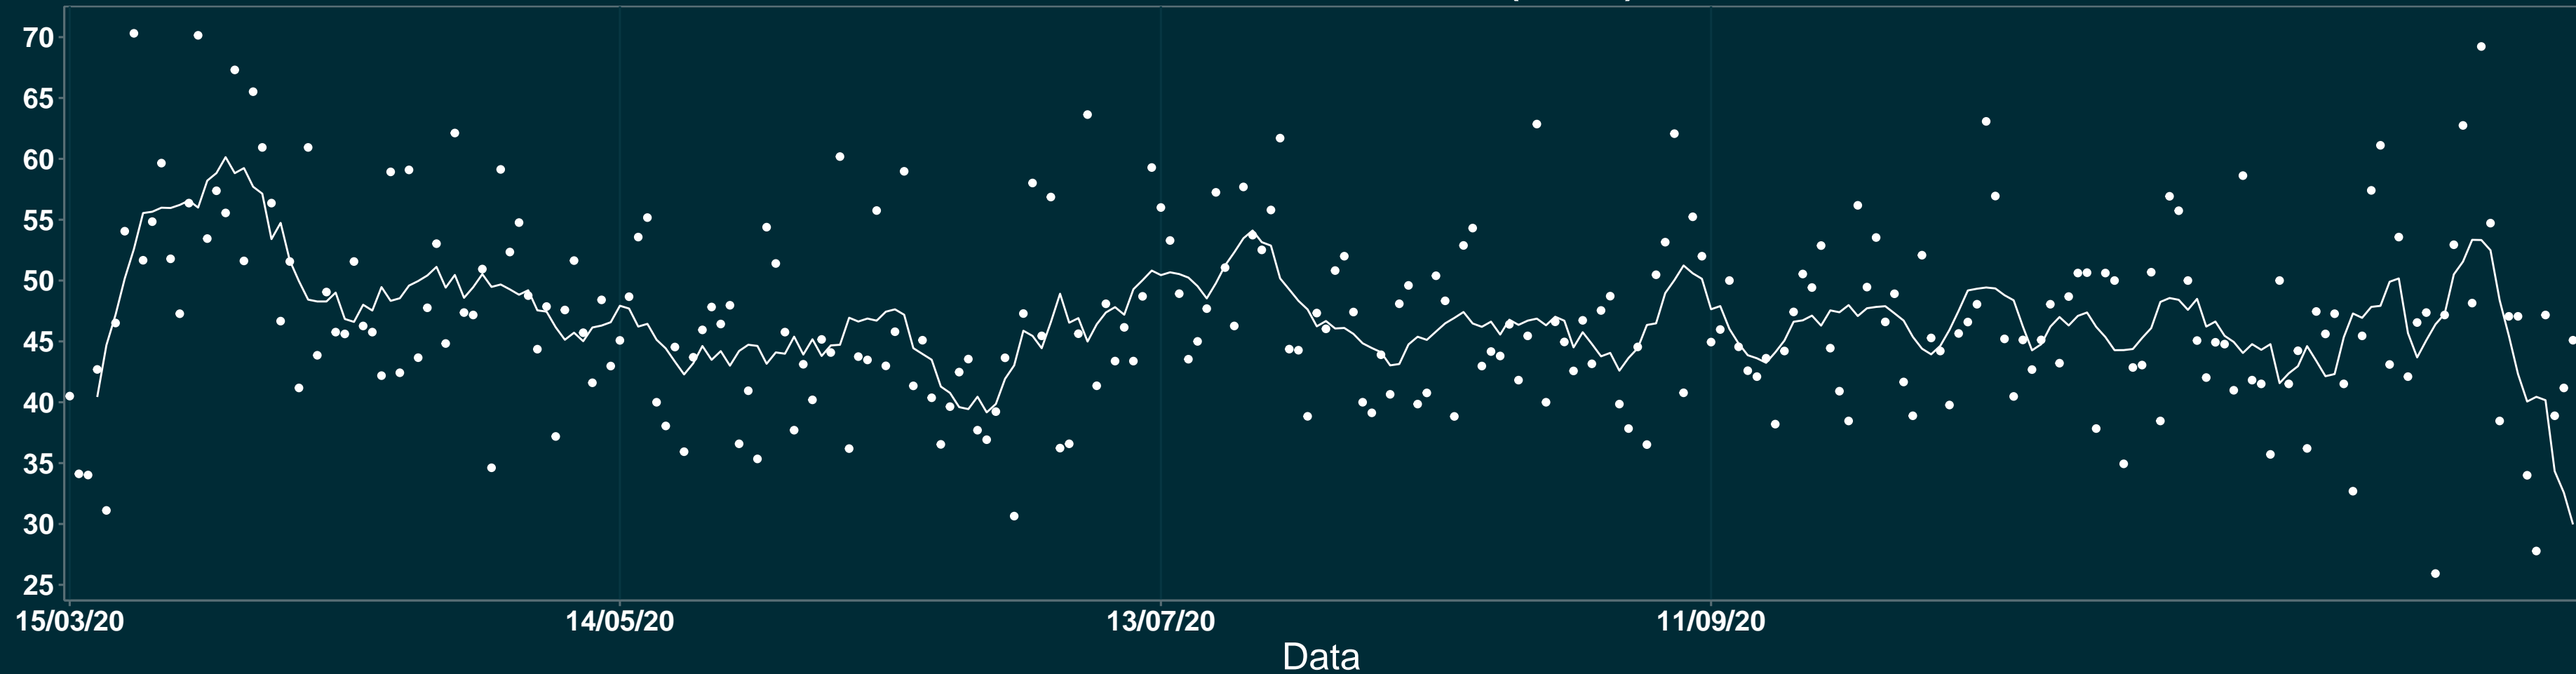

Isolamento Social Comparativo IME – USP ANGELINA – SC

Variação em relação ao padrão de Fev/20 (%)

Índice de Isolamento Social (0–100)

Data