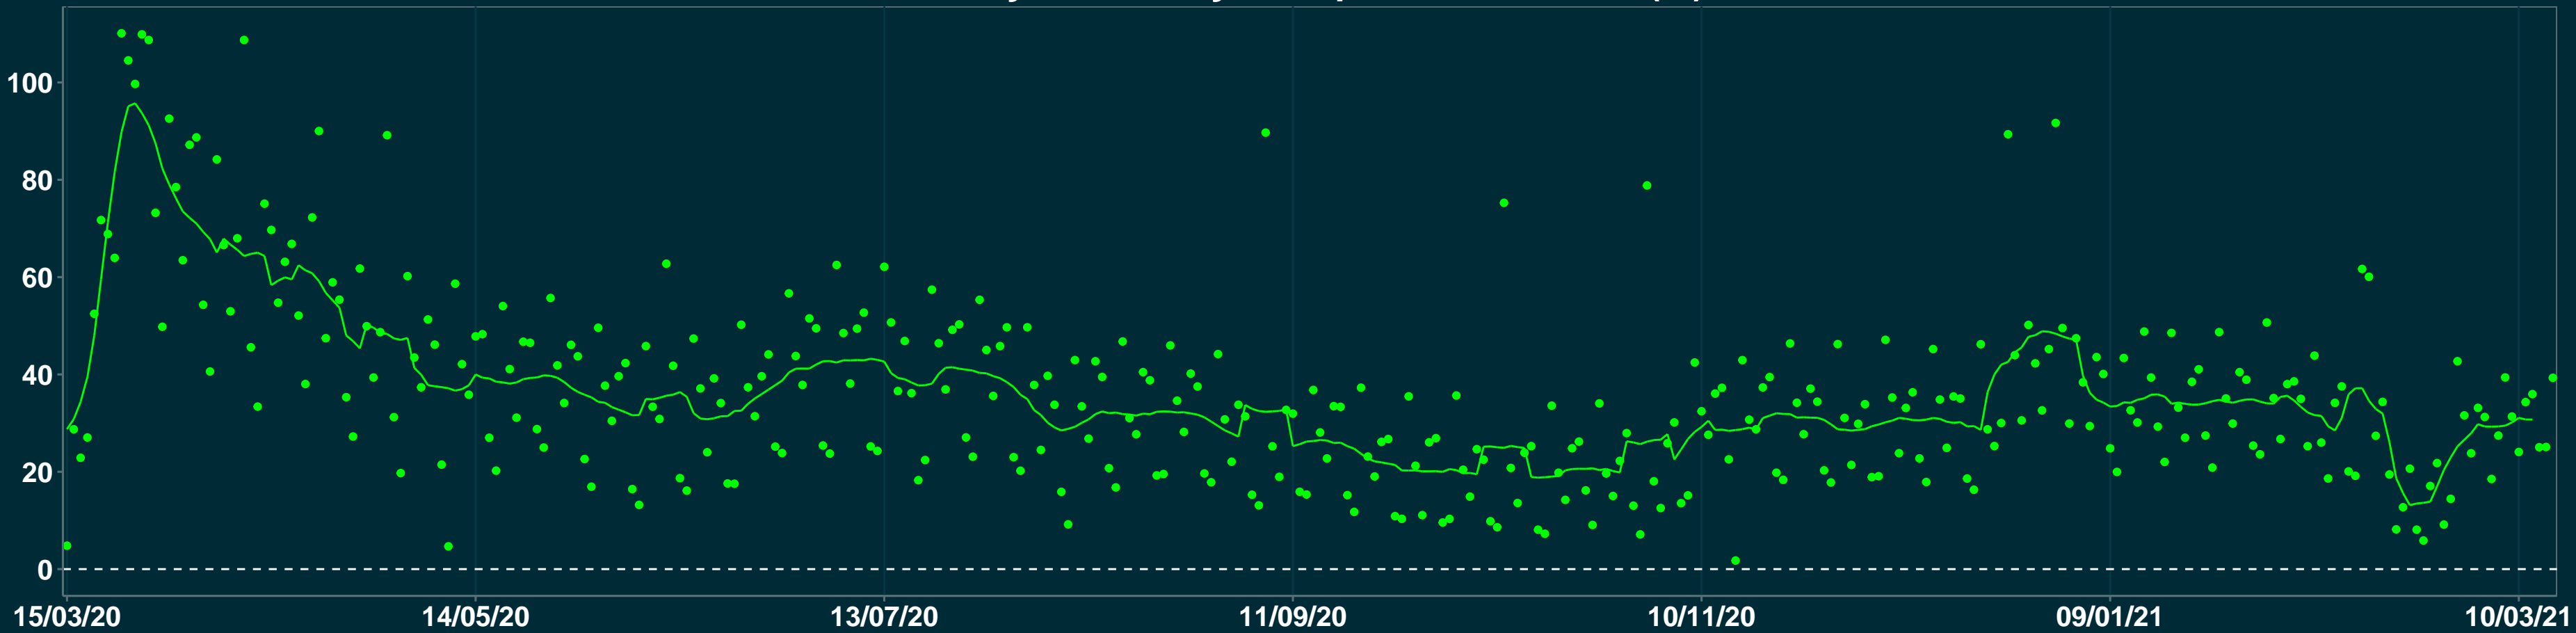

# Isolamento Social Comparativo IME – USP APARECIDA DE GOIÂNIA – GO

Variação em relação ao padrão de Fev/20 (%)

## Índice de Isolamento Social (0–100)