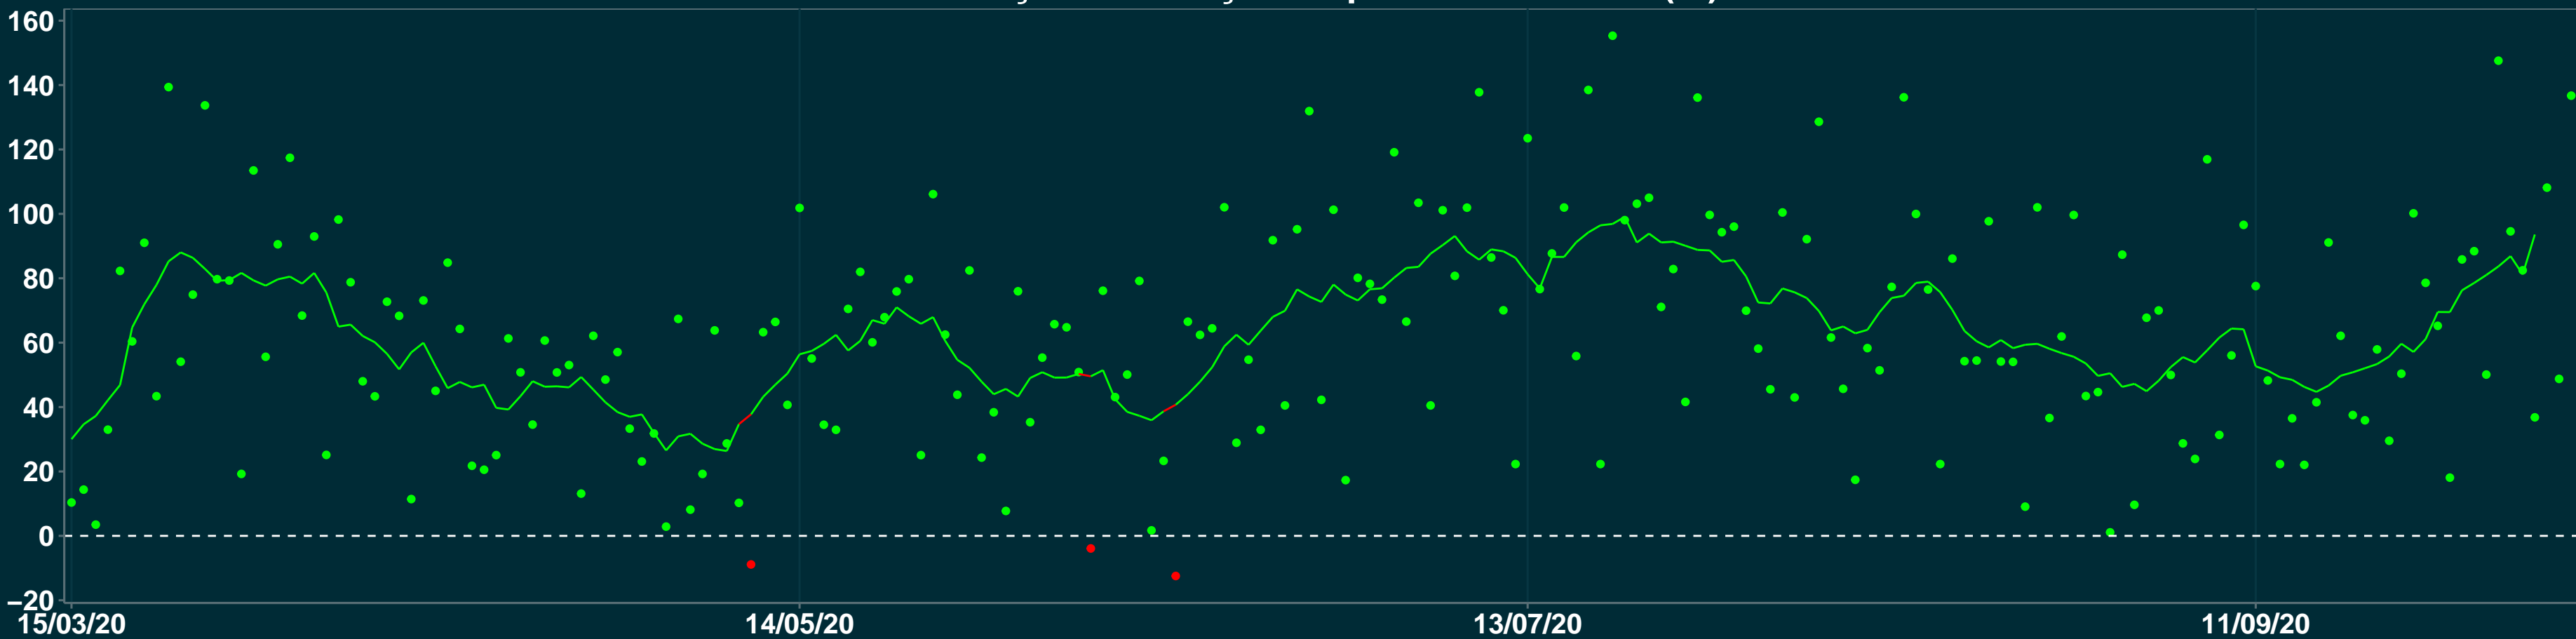

Isolamento Social Comparativo IME – USP APUAREMA – BA

Variação em relação ao padrão de Fev/20 (%)

Índice de Isolamento Social (0–100)