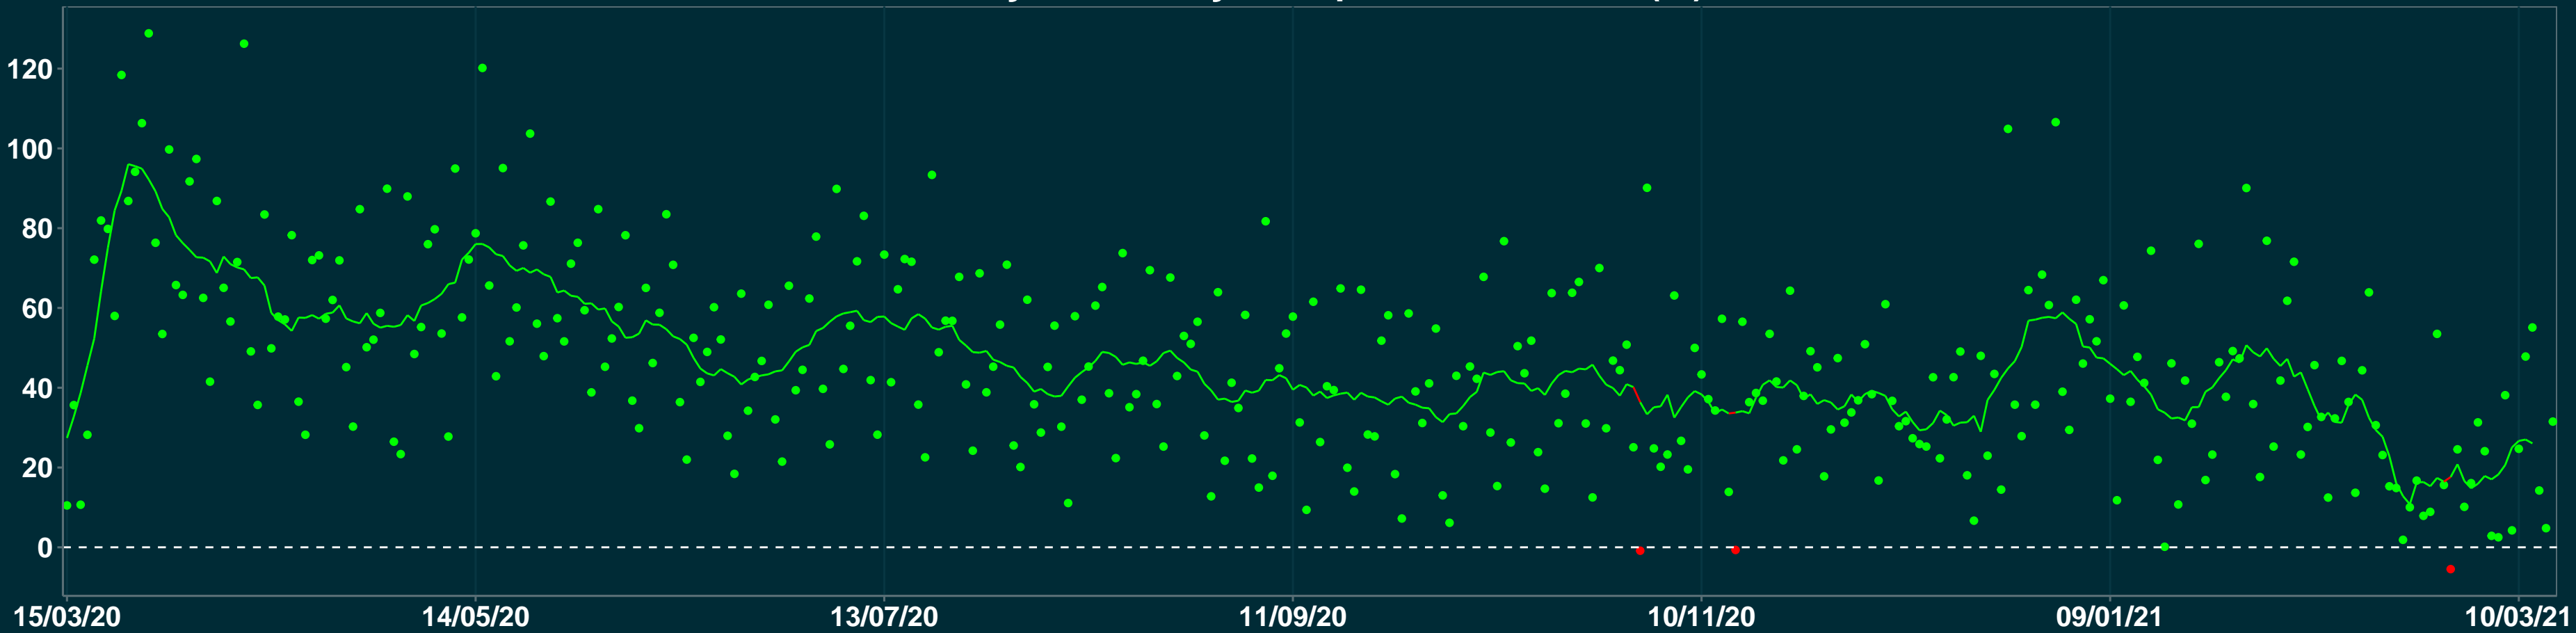

# Isolamento Social Comparativo IME – USP ARACATI – CE

Variação em relação ao padrão de Fev/20 (%)

Índice de Isolamento Social (0–100)