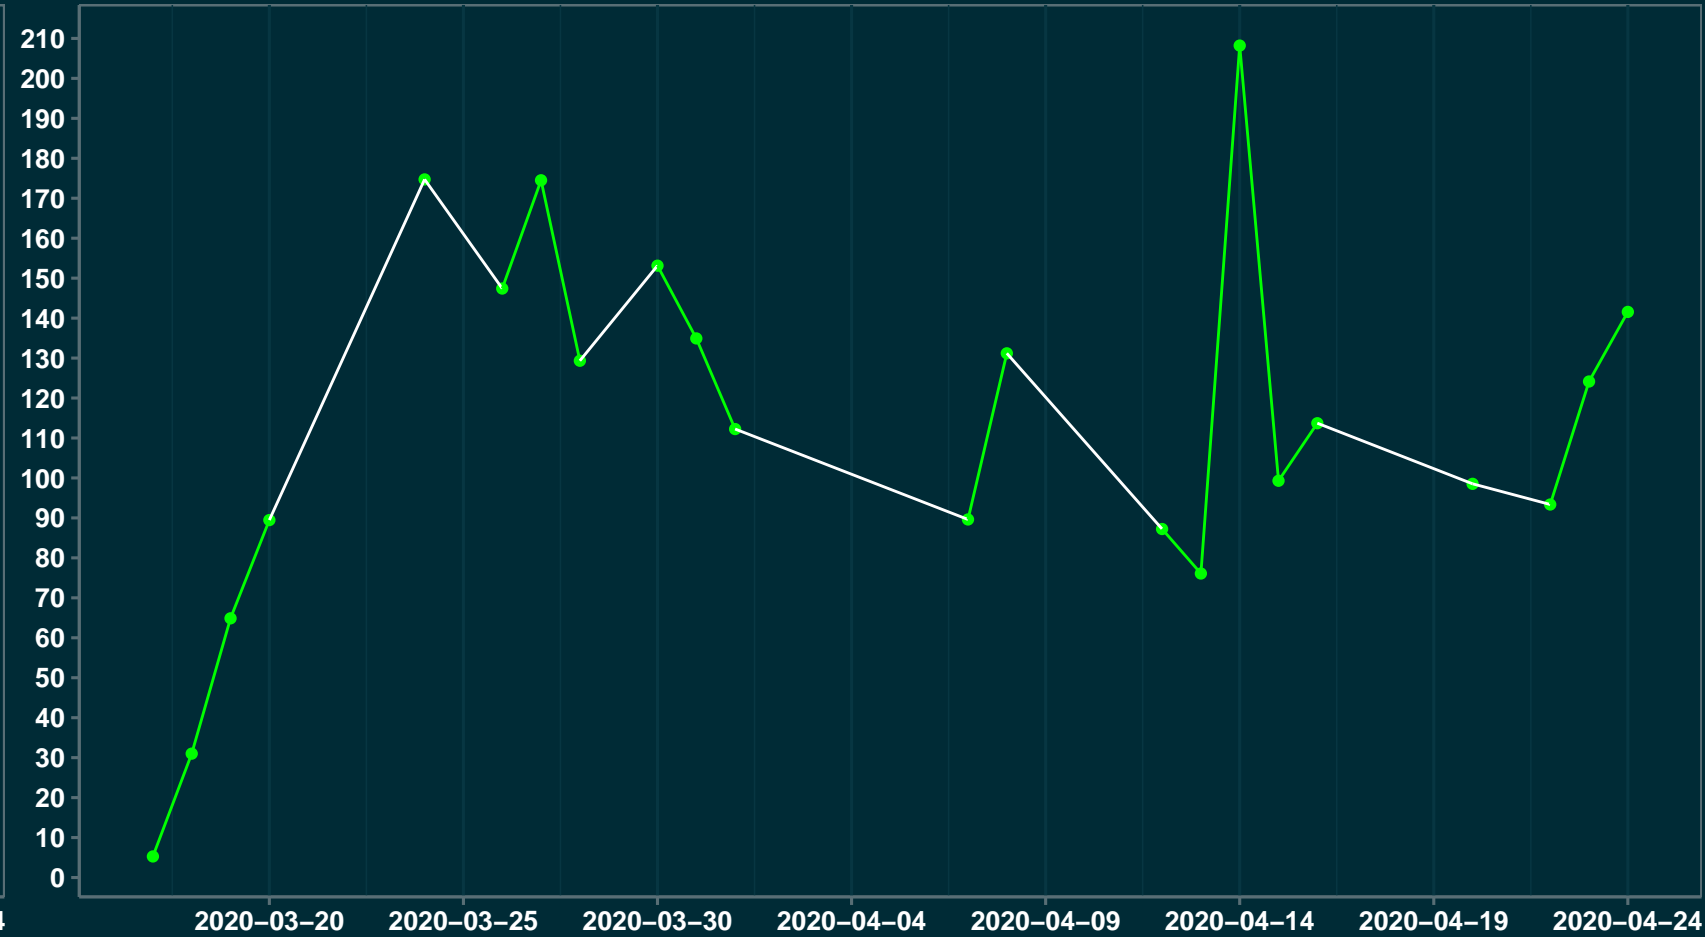

Isolamento Social Comparativo IME – USP ARAGUACEMA – TO

Índice de Isolamento Social (%)

Varição em relação ao padrão de Fev/20 (%)

Varição em relação a semana anterior (%)

Varição em relação ao padrão durante pandemia (%)

Data