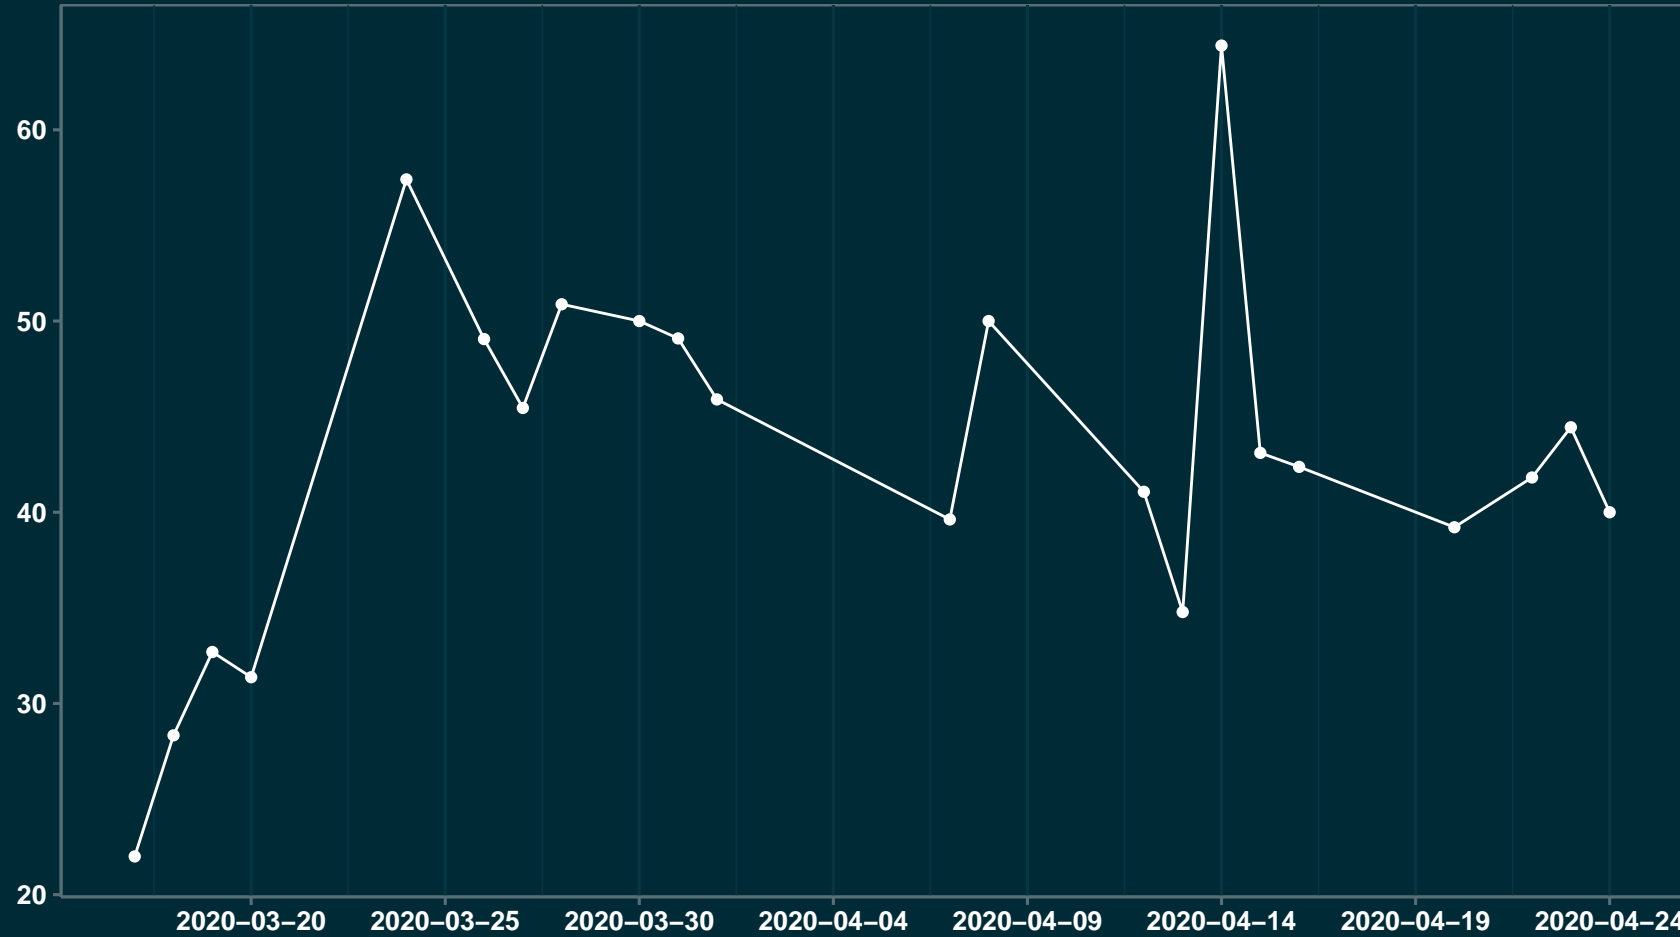

Isolamento Social Comparativo IME – USP ARAGUACEMA – TO

Índice de Isolamento Social (%)

Varição em relação ao padrão de Fev/20 (%)

Varição em relação a semana anterior (%)

Varição em relação ao padrão durante pandemia (%)

Data