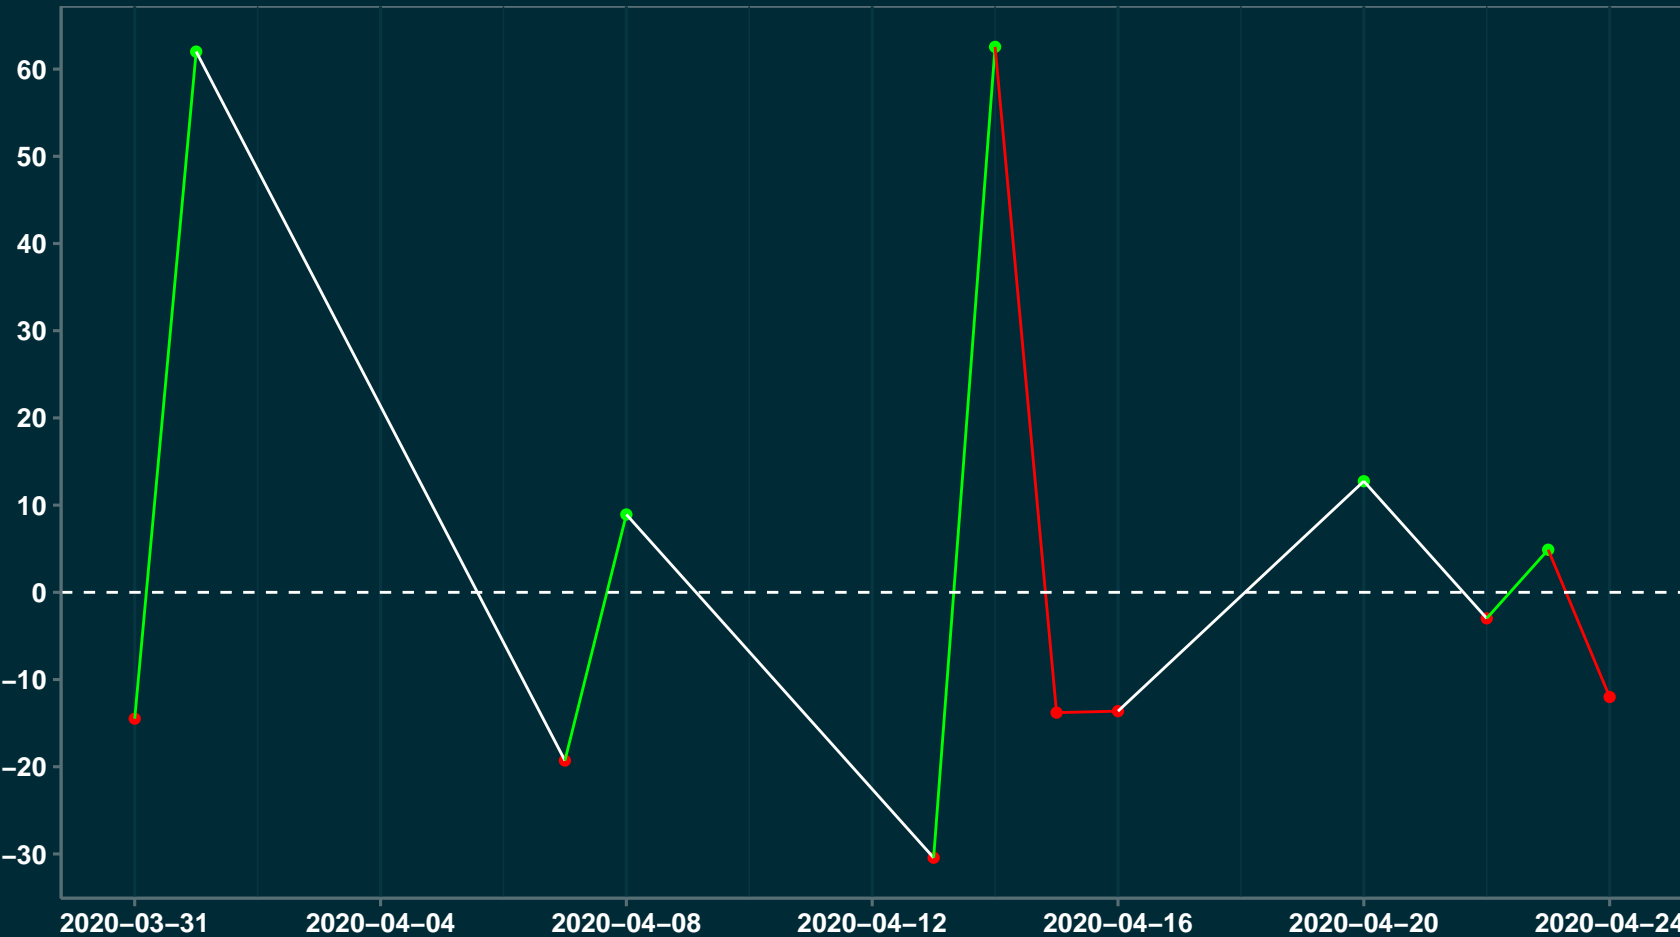

Isolamento Social Comparativo IME – USP ARAGUACEMA – TO

Índice de Isolamento Social (%)

Varição em relação ao padrão de Fev/20 (%)

Varição em relação a semana anterior (%)

Varição em relação ao padrão durante pandemia (%)

Data