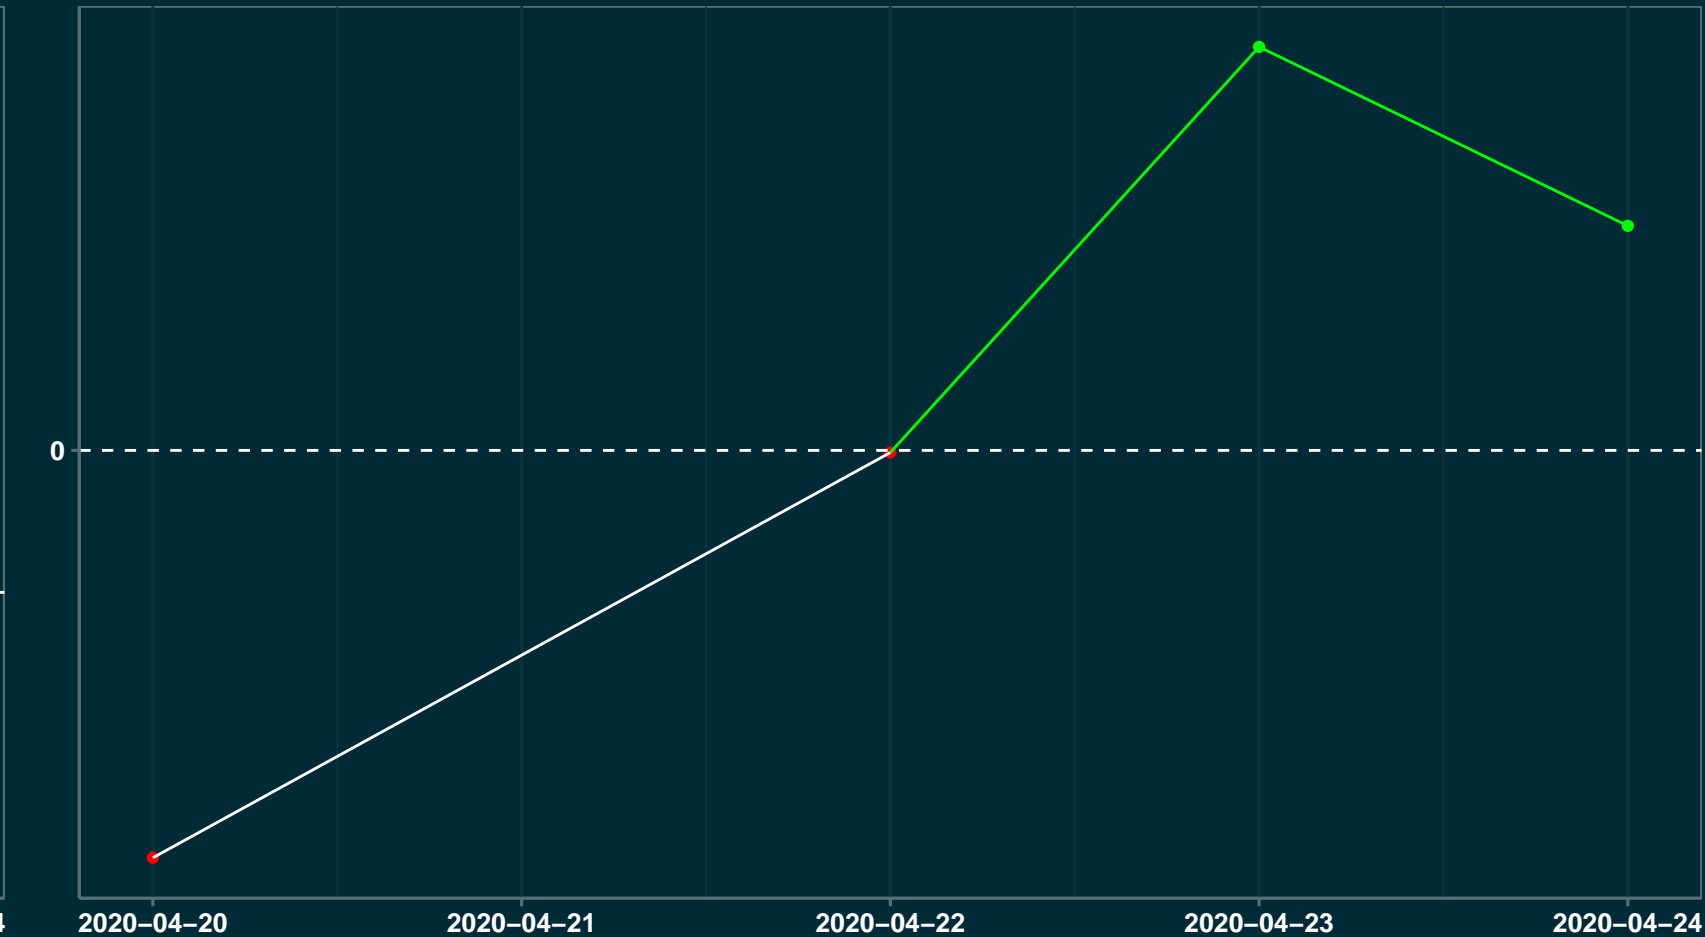

Isolamento Social Comparativo IME – USP ARAGUACEMA – TO

Índice de Isolamento Social (%)

Varição em relação ao padrão de Fev/20 (%)

Varição em relação a semana anterior (%)

Varição em relação ao padrão durante pandemia (%)

Data