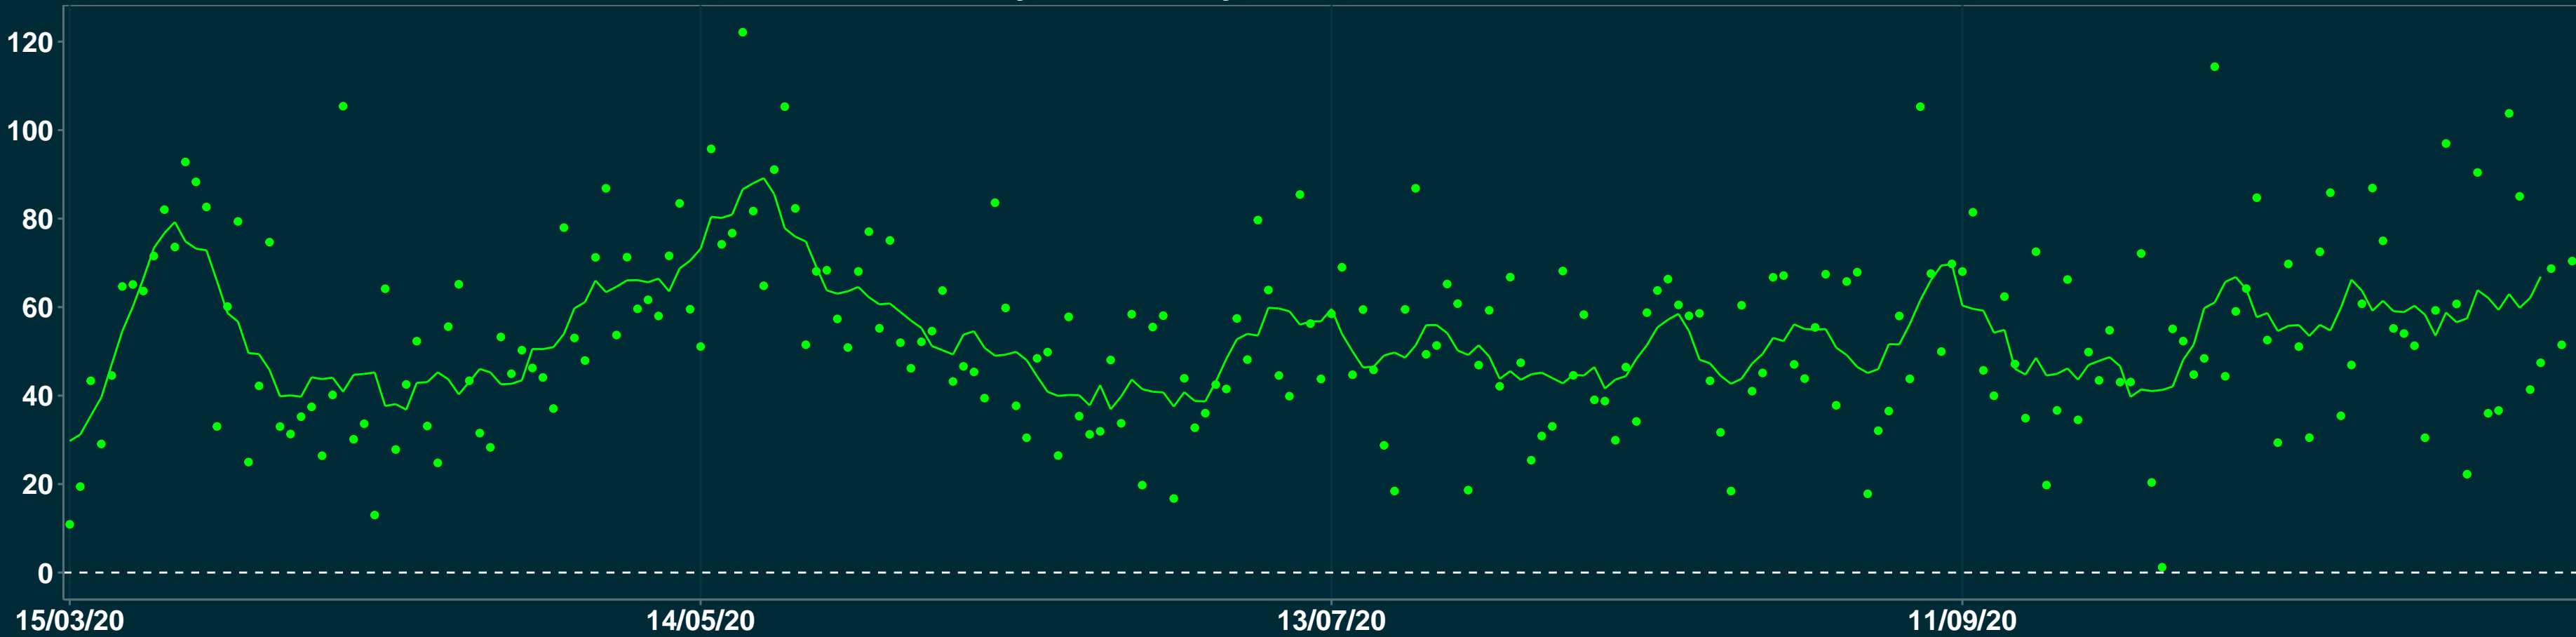

Isolamento Social Comparativo IME – USP ARAGUATINS – TO

Variação em relação ao padrão de Fev/20 (%)

Índice de Isolamento Social (0–100)