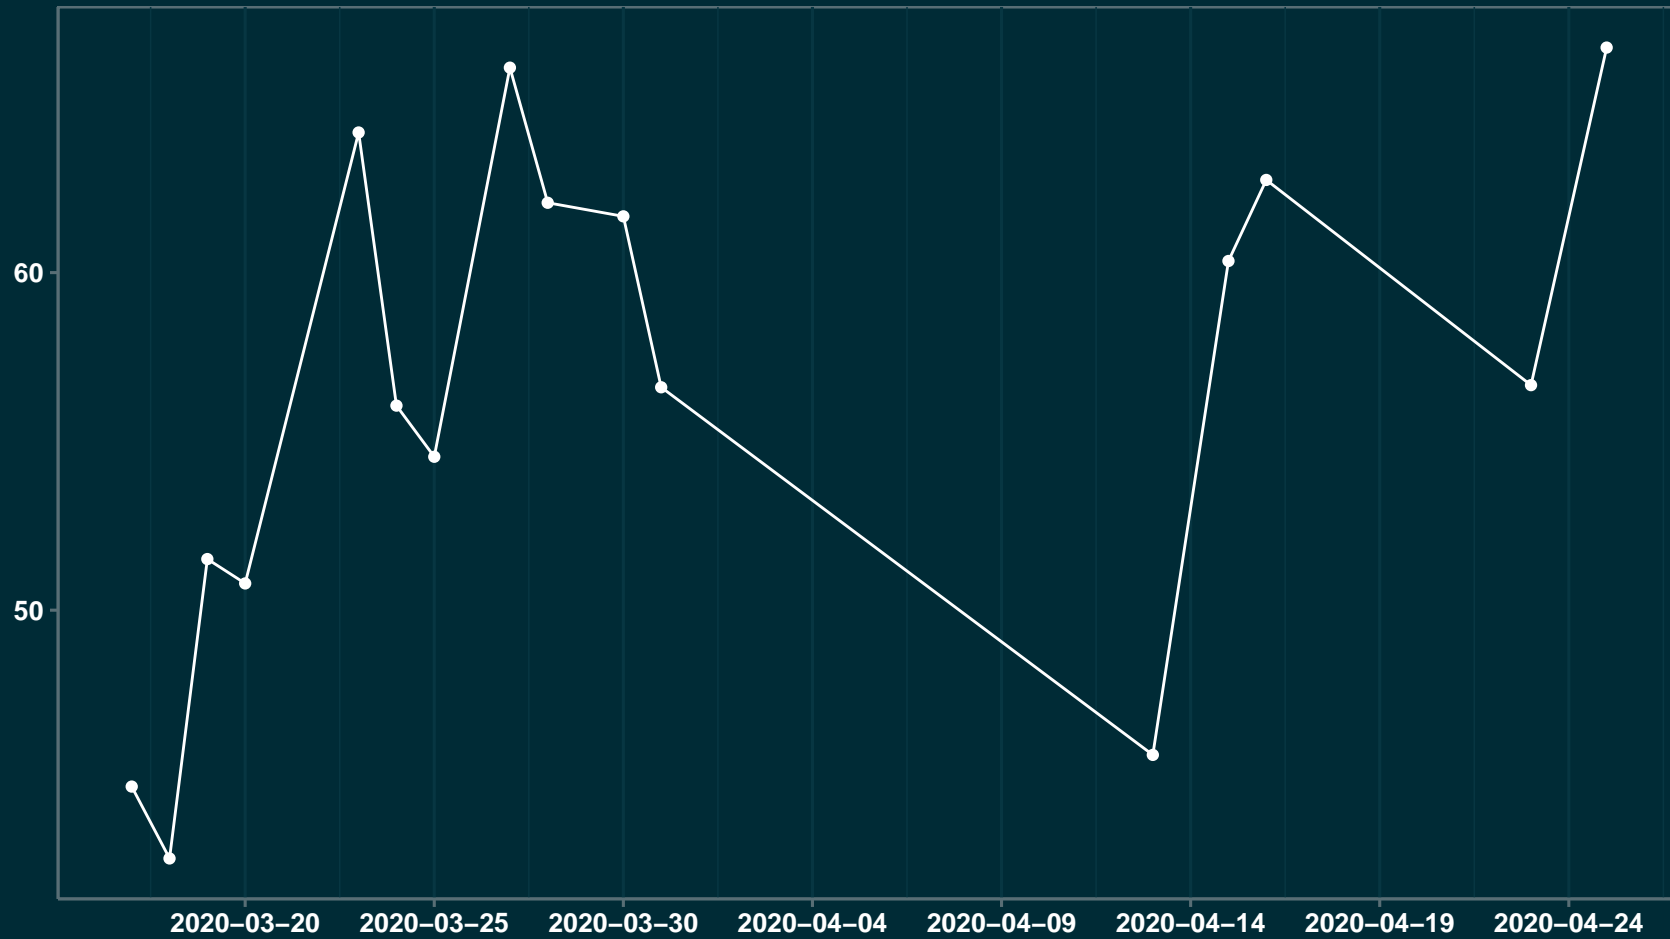

# Isolamento Social Comparativo IME – USP ARANTINA – MG

## Índice de Isolamento Social (%)

## Varição em relação ao padrão de Fev/20 (%)

## Varição em relação a semana anterior (%)