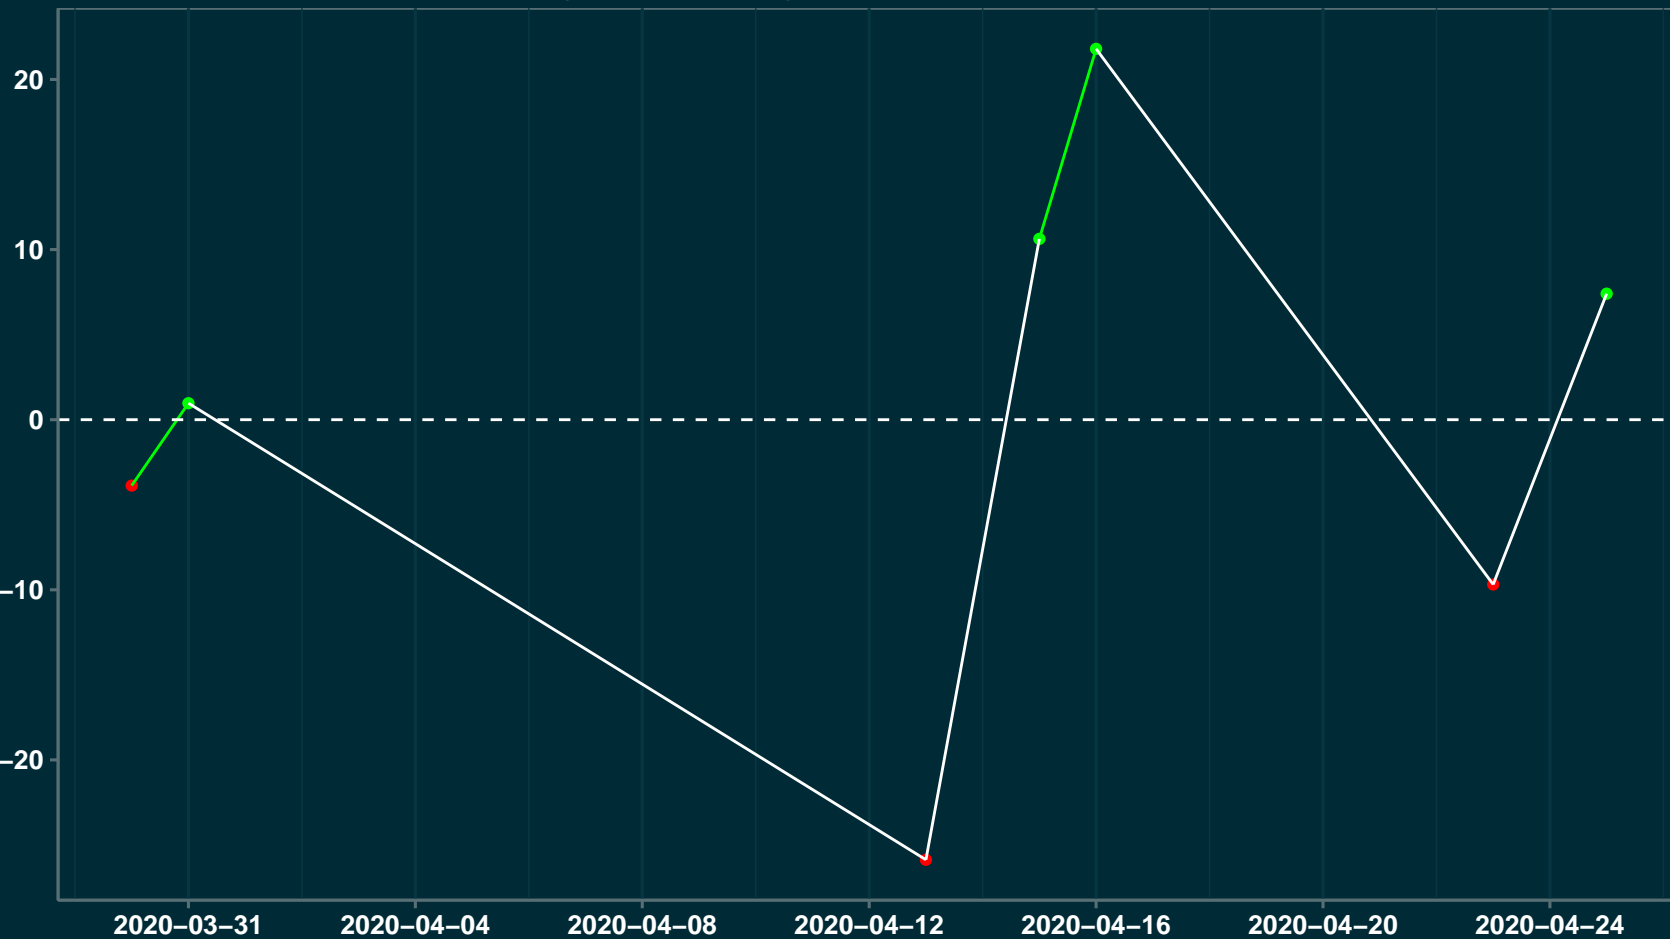

# Isolamento Social Comparativo IME – USP ARANTINA – MG

## Índice de Isolamento Social (%)

## Varição em relação ao padrão de Fev/20 (%)

## Varição em relação a semana anterior (%)