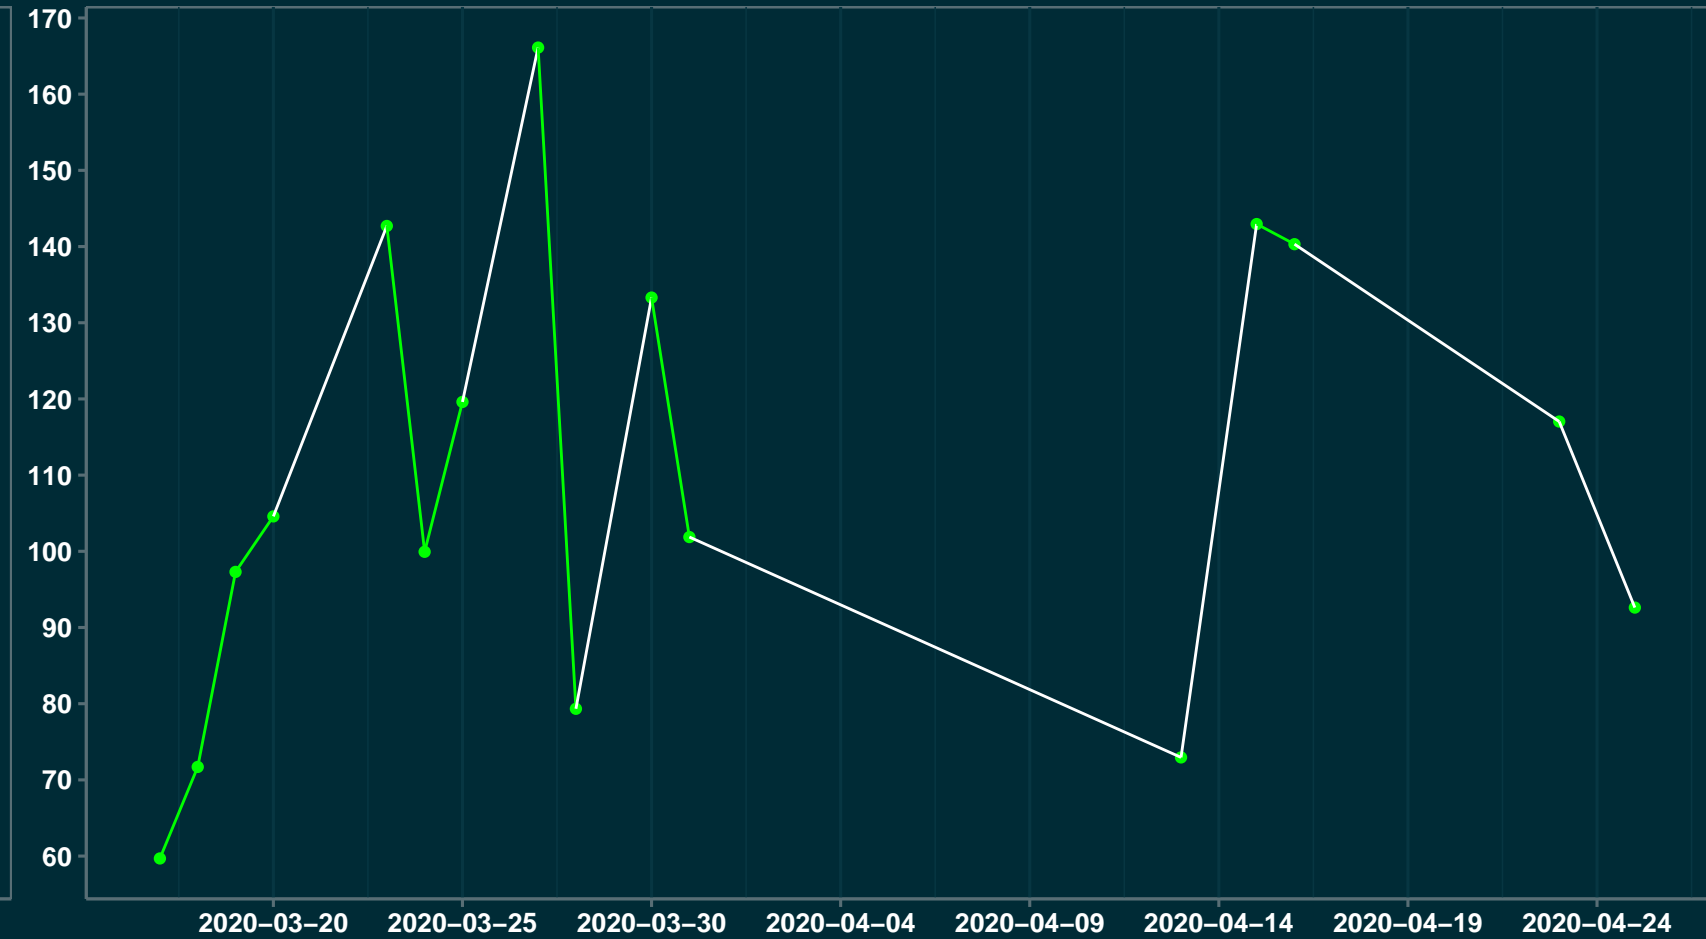

# Isolamento Social Comparativo IME – USP ARANTINA – MG

## Índice de Isolamento Social (%)

## Varição em relação ao padrão de Fev/20 (%)

## Varição em relação a semana anterior (%)