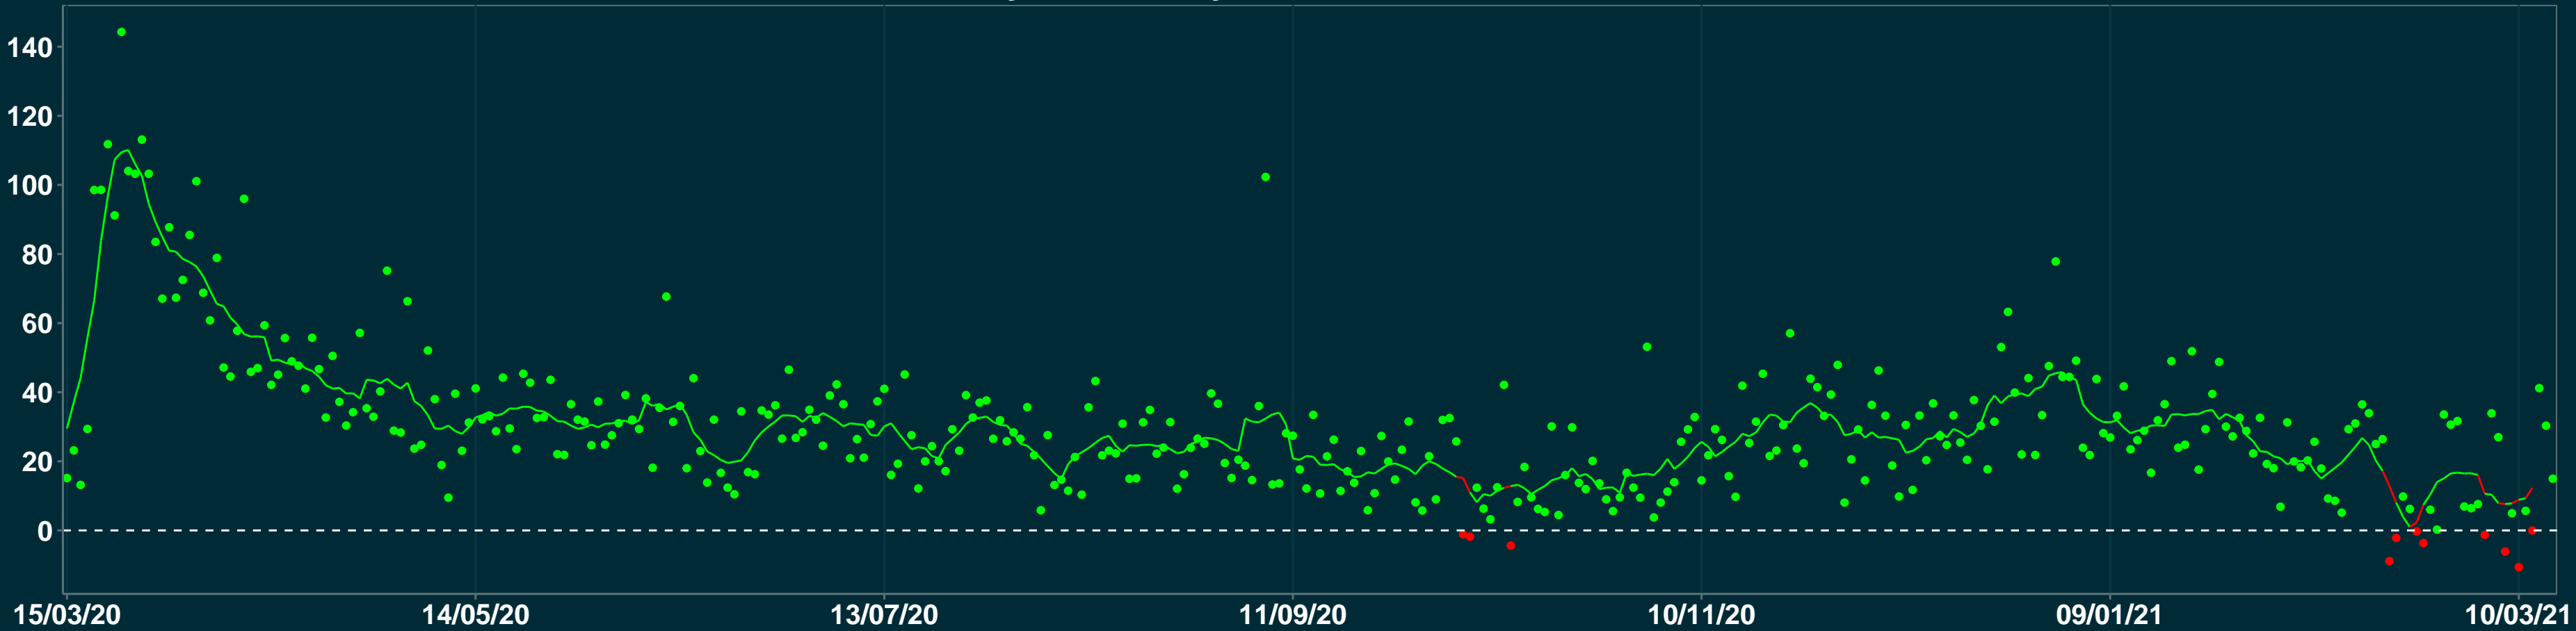

Isolamento Social Comparativo IME – USP ARARANGUÁ – SC

Variação em relação ao padrão de Fev/20 (%)

Índice de Isolamento Social (0–100)