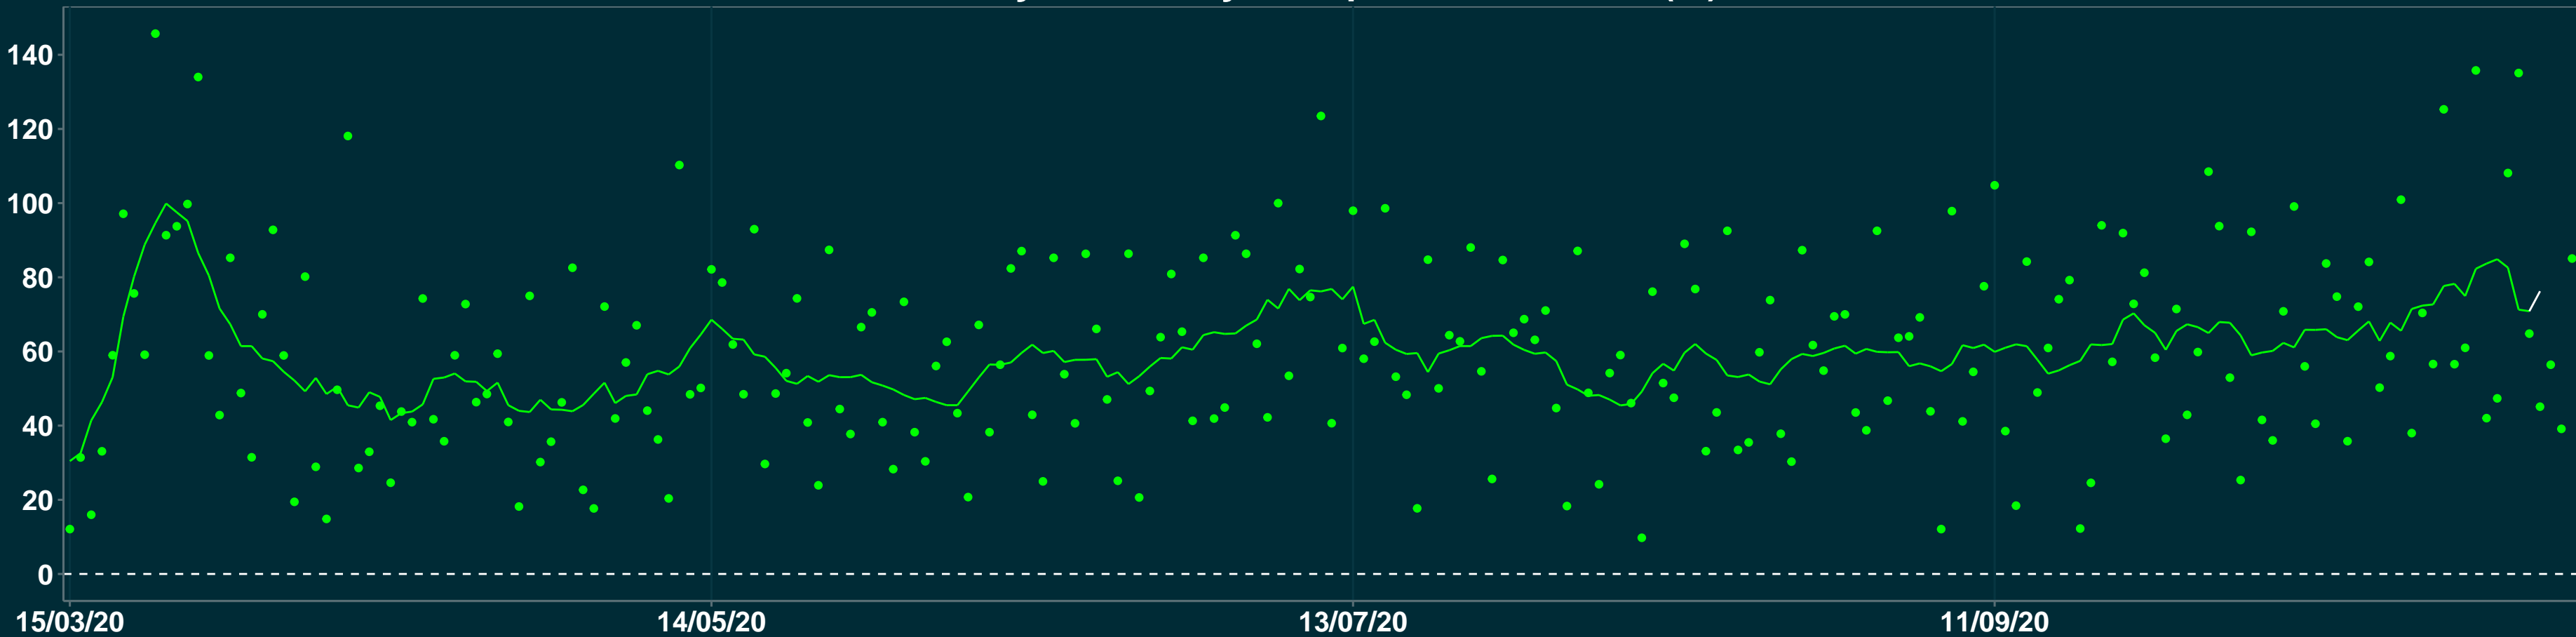

Isolamento Social Comparativo IME – USP ARARIPE – CE

Variação em relação ao padrão de Fev/20 (%)

Índice de Isolamento Social (0–100)