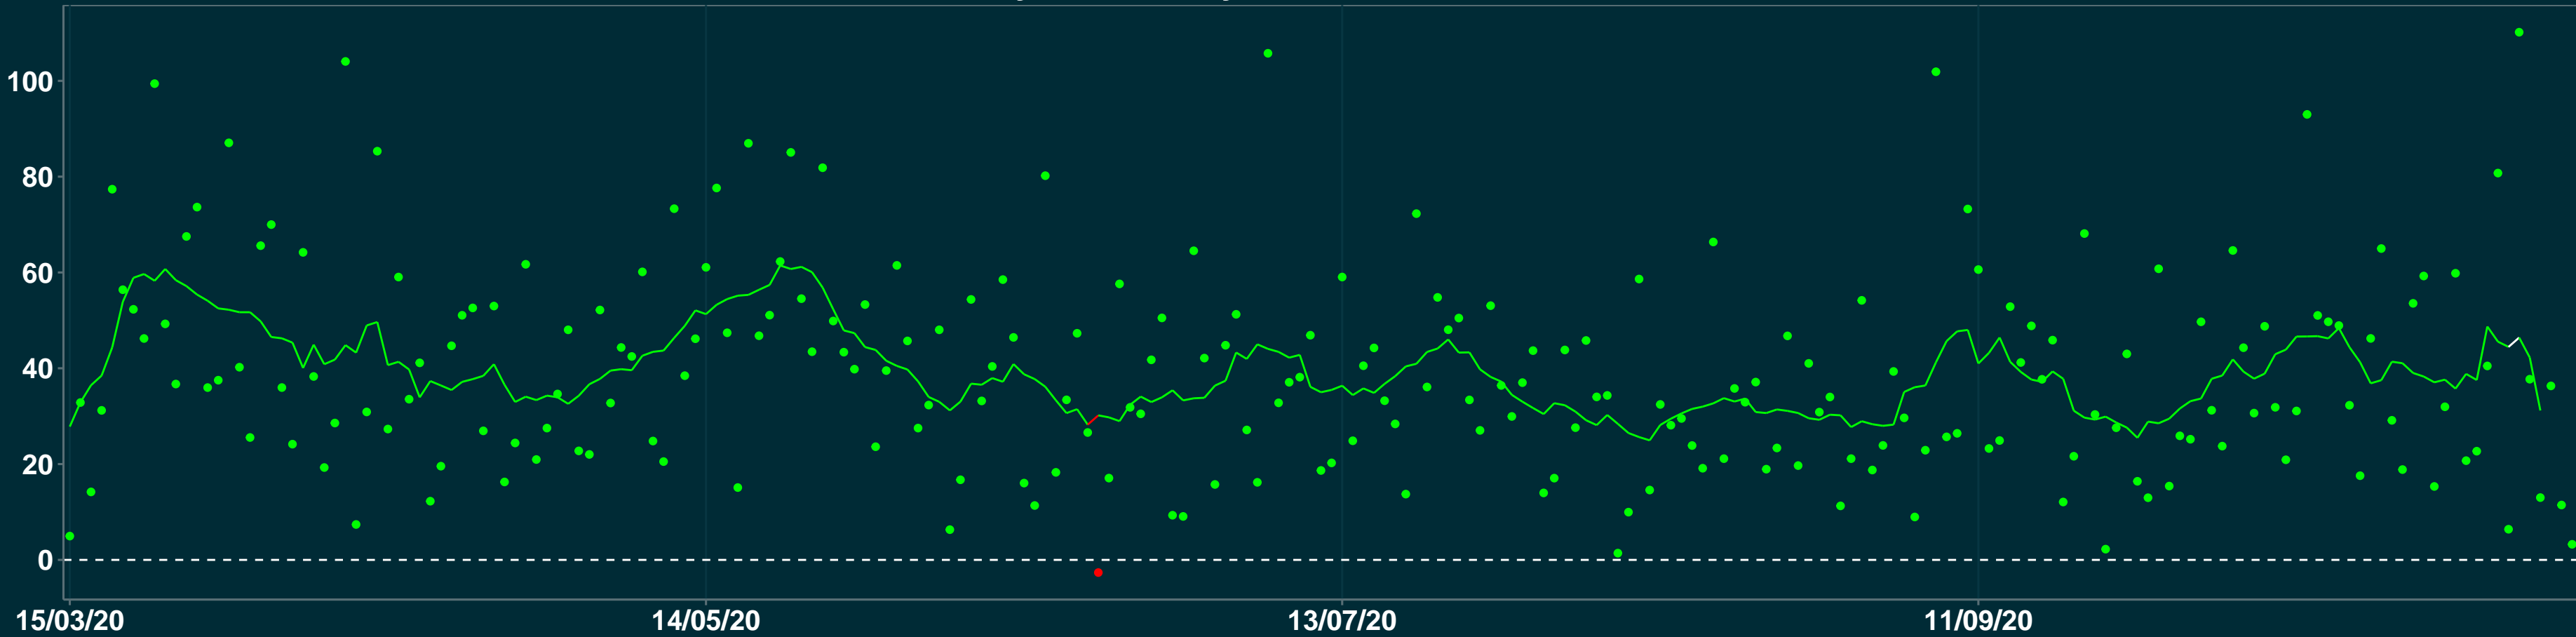

Isolamento Social Comparativo IME – USP ARATUBA – CE

Variação em relação ao padrão de Fev/20 (%)

Índice de Isolamento Social (0–100)