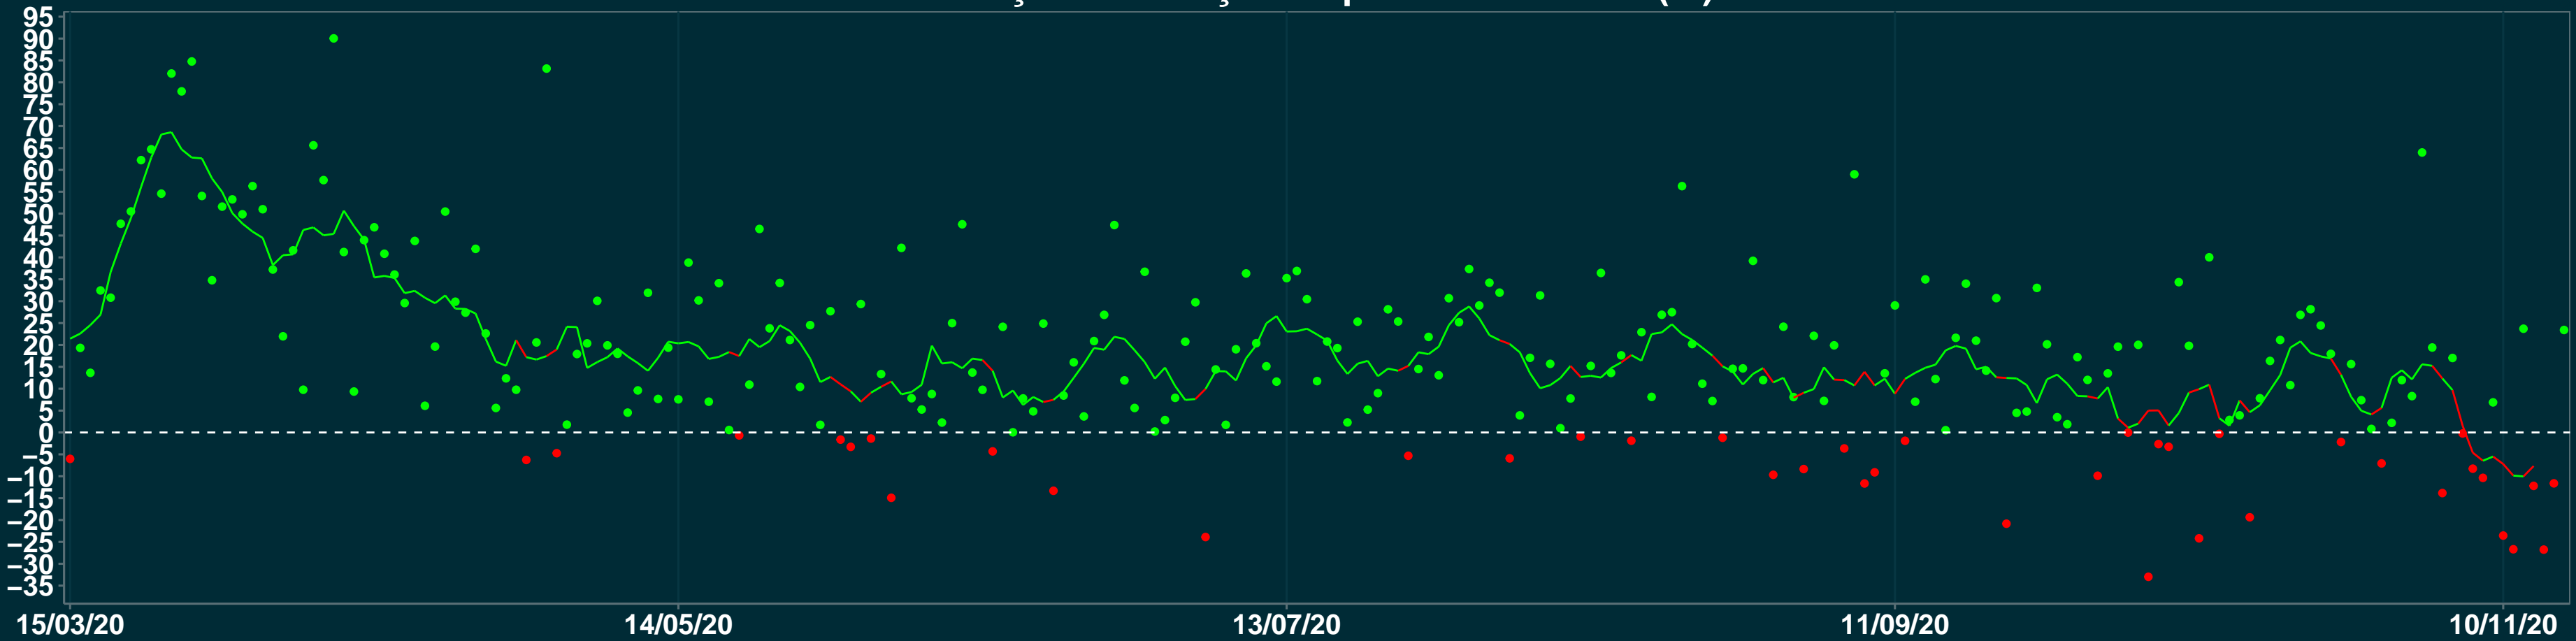

Isolamento Social Comparativo IME – USP AREADO – MG

Variação em relação ao padrão de Fev/20 (%)

Índice de Isolamento Social (0–100)