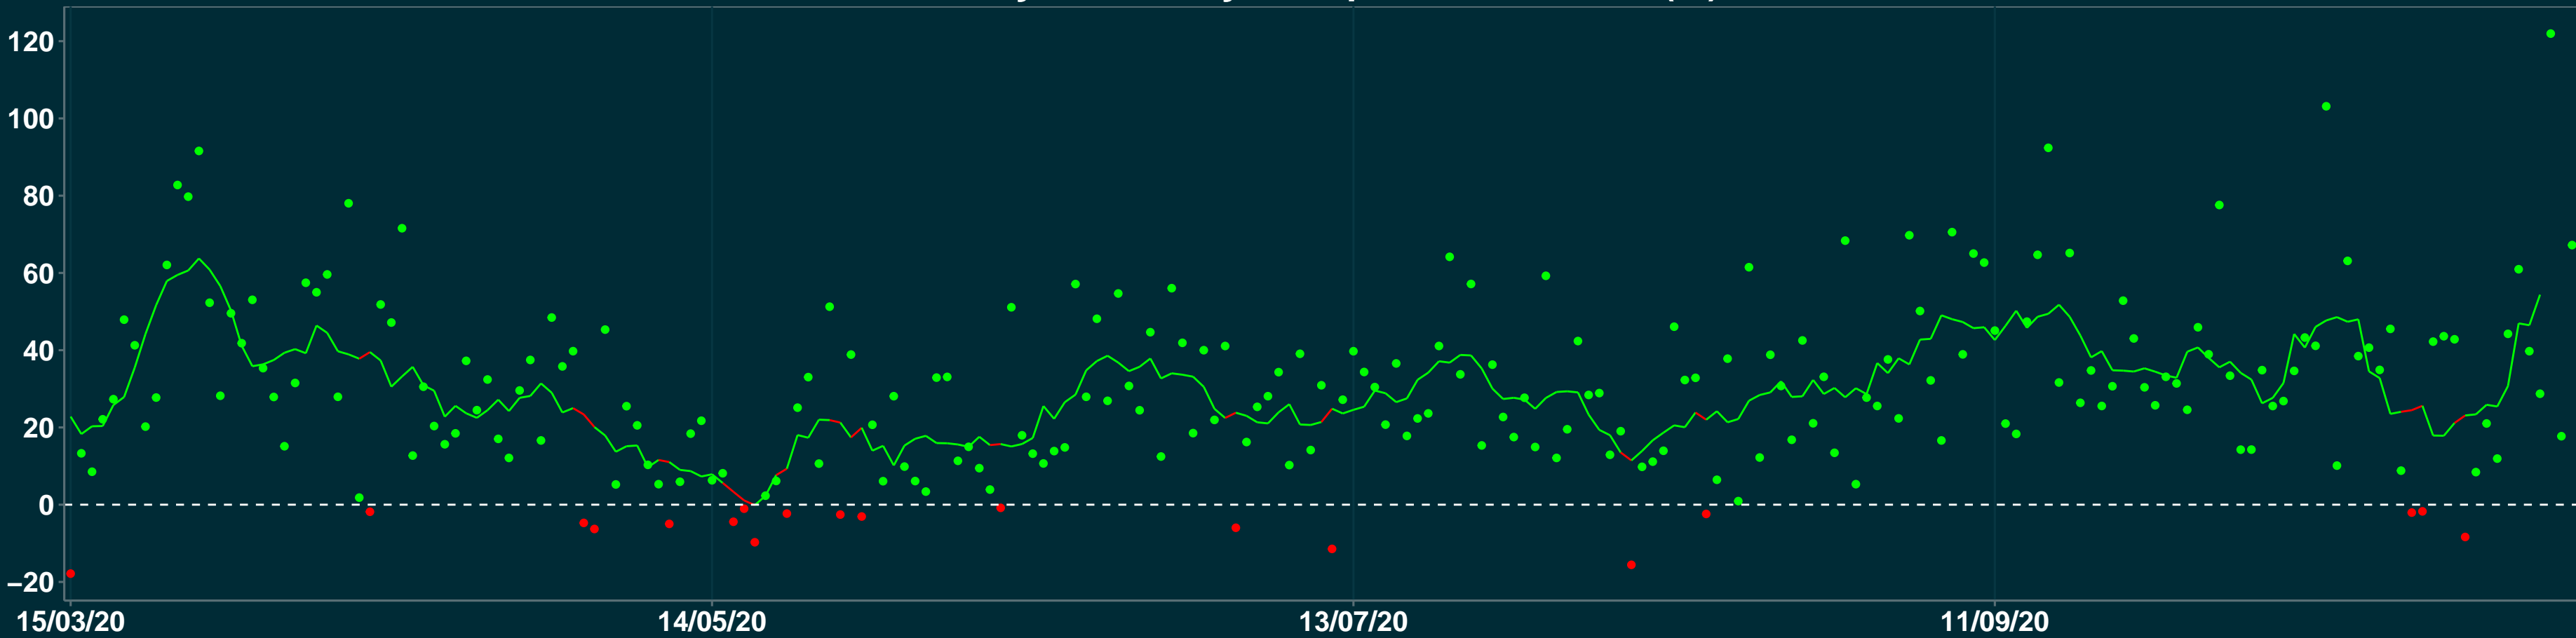

Isolamento Social Comparativo IME – USP ARIRANHA – SP

Variação em relação ao padrão de Fev/20 (%)

Índice de Isolamento Social (0–100)