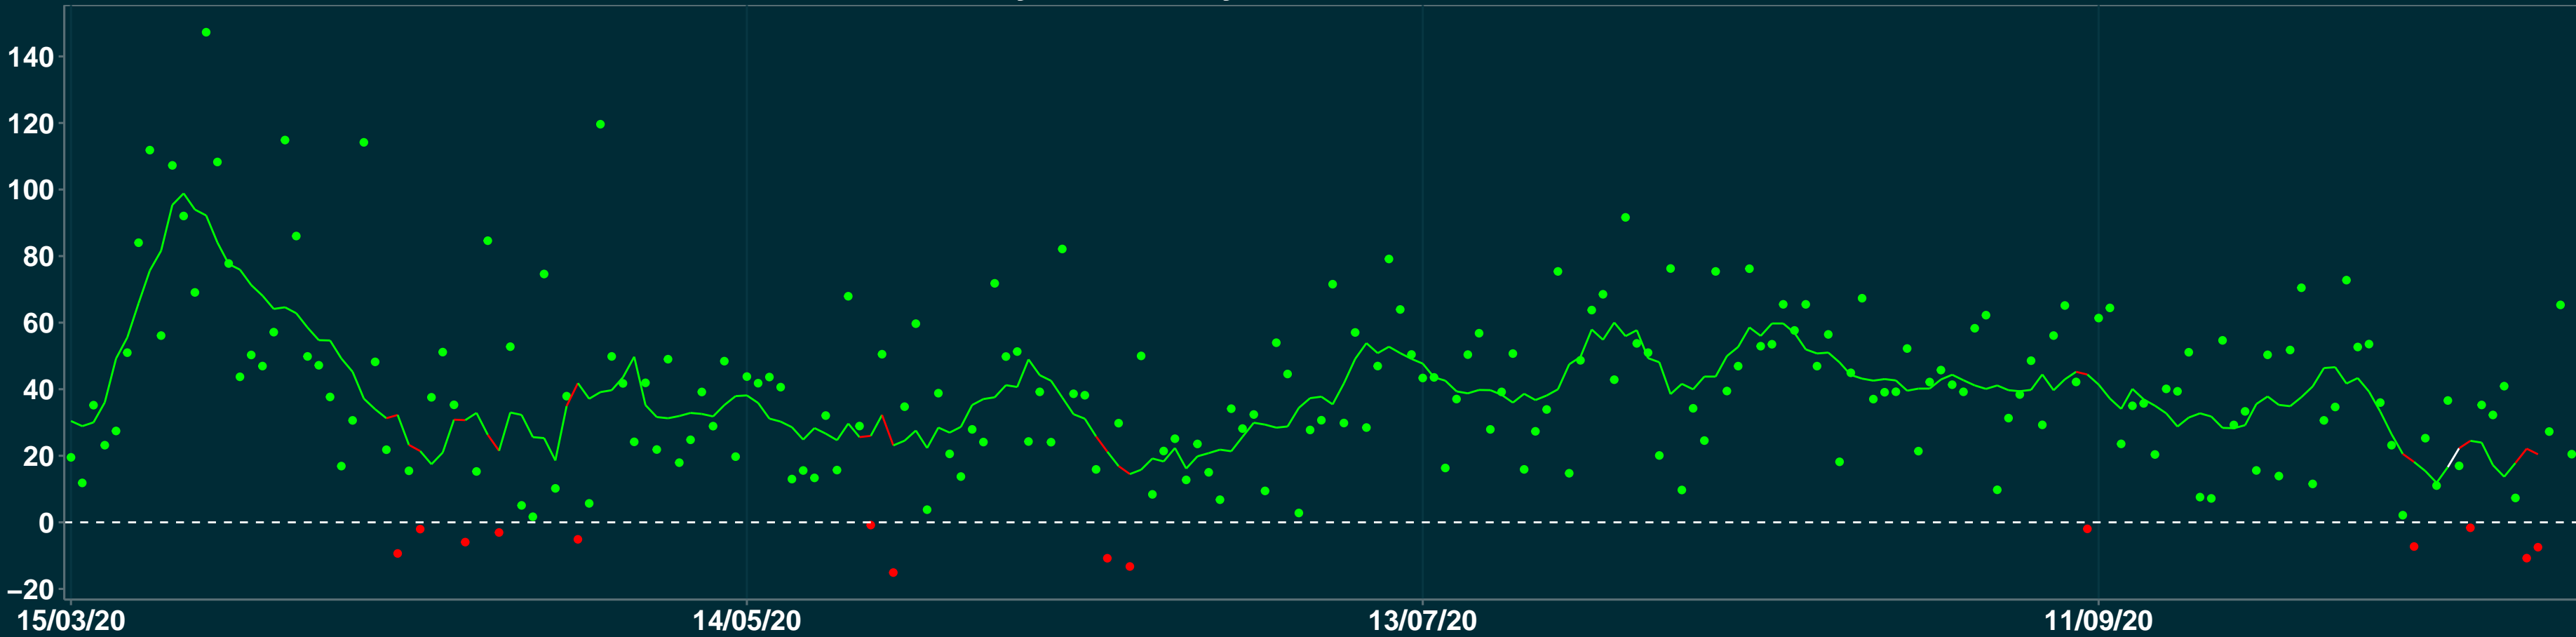

# Isolamento Social Comparativo IME – USP ARROIO DO TIGRE – RS

Variação em relação ao padrão de Fev/20 (%)

## Índice de Isolamento Social (0–100)