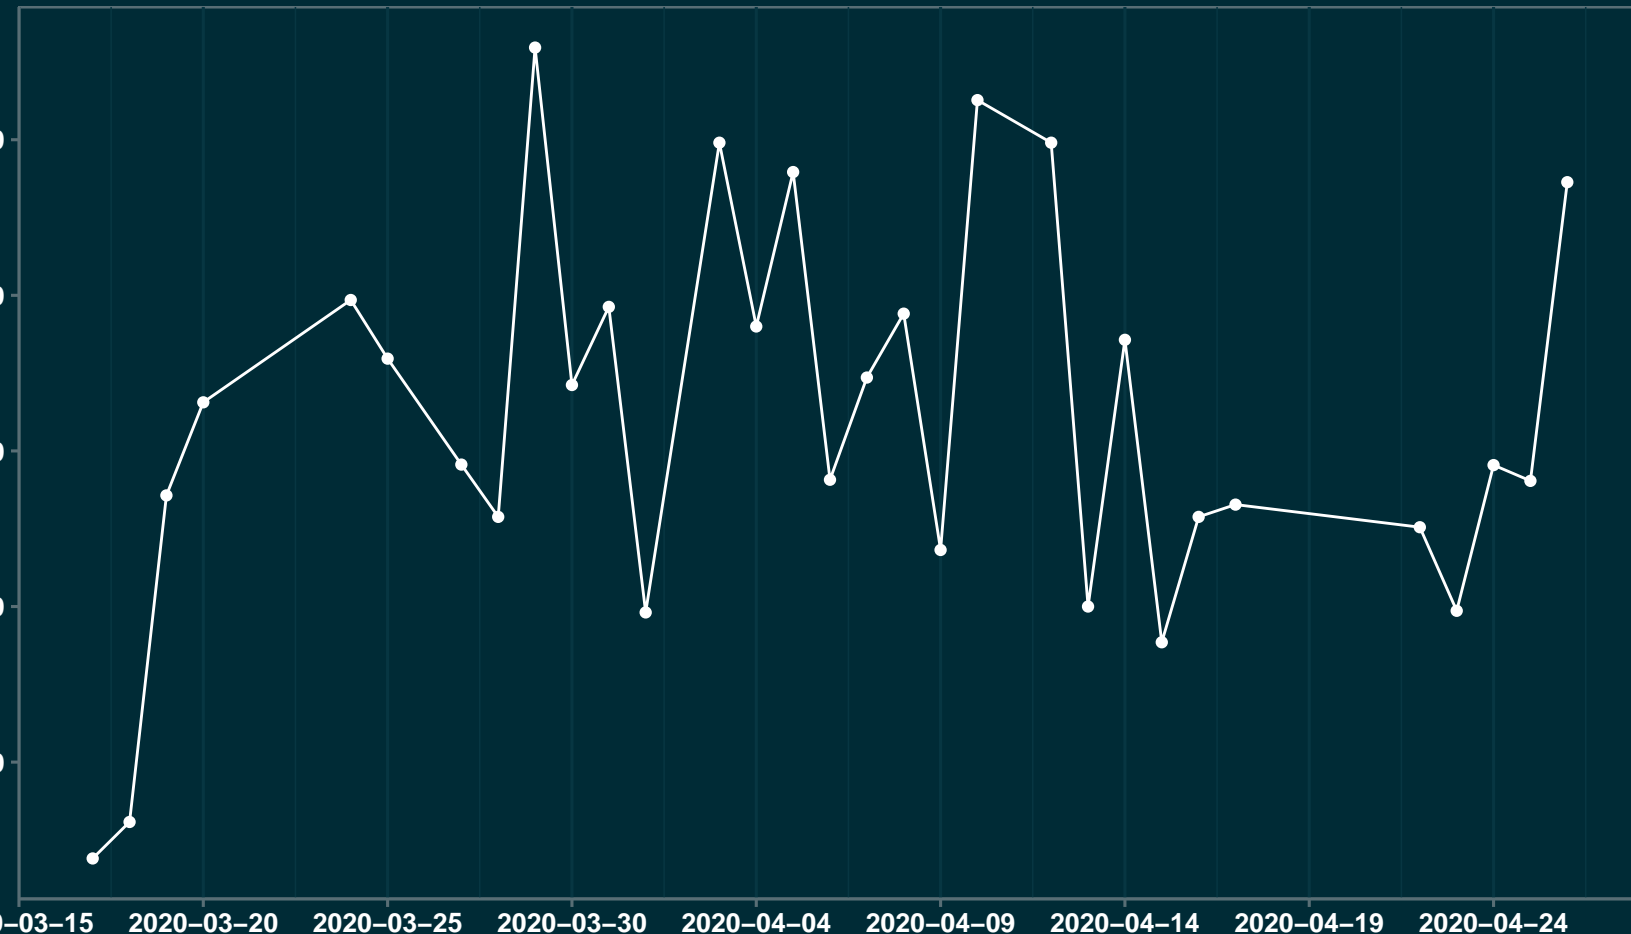

Isolamento Social Comparativo IME – USP ARROIO TRINTA – SC

Índice de Isolamento Social (%)

Varição em relação ao padrão de Fev/20 (%)

Varição em relação a semana anterior (%)

Varição em relação ao padrão durante pandemia (%)

Data