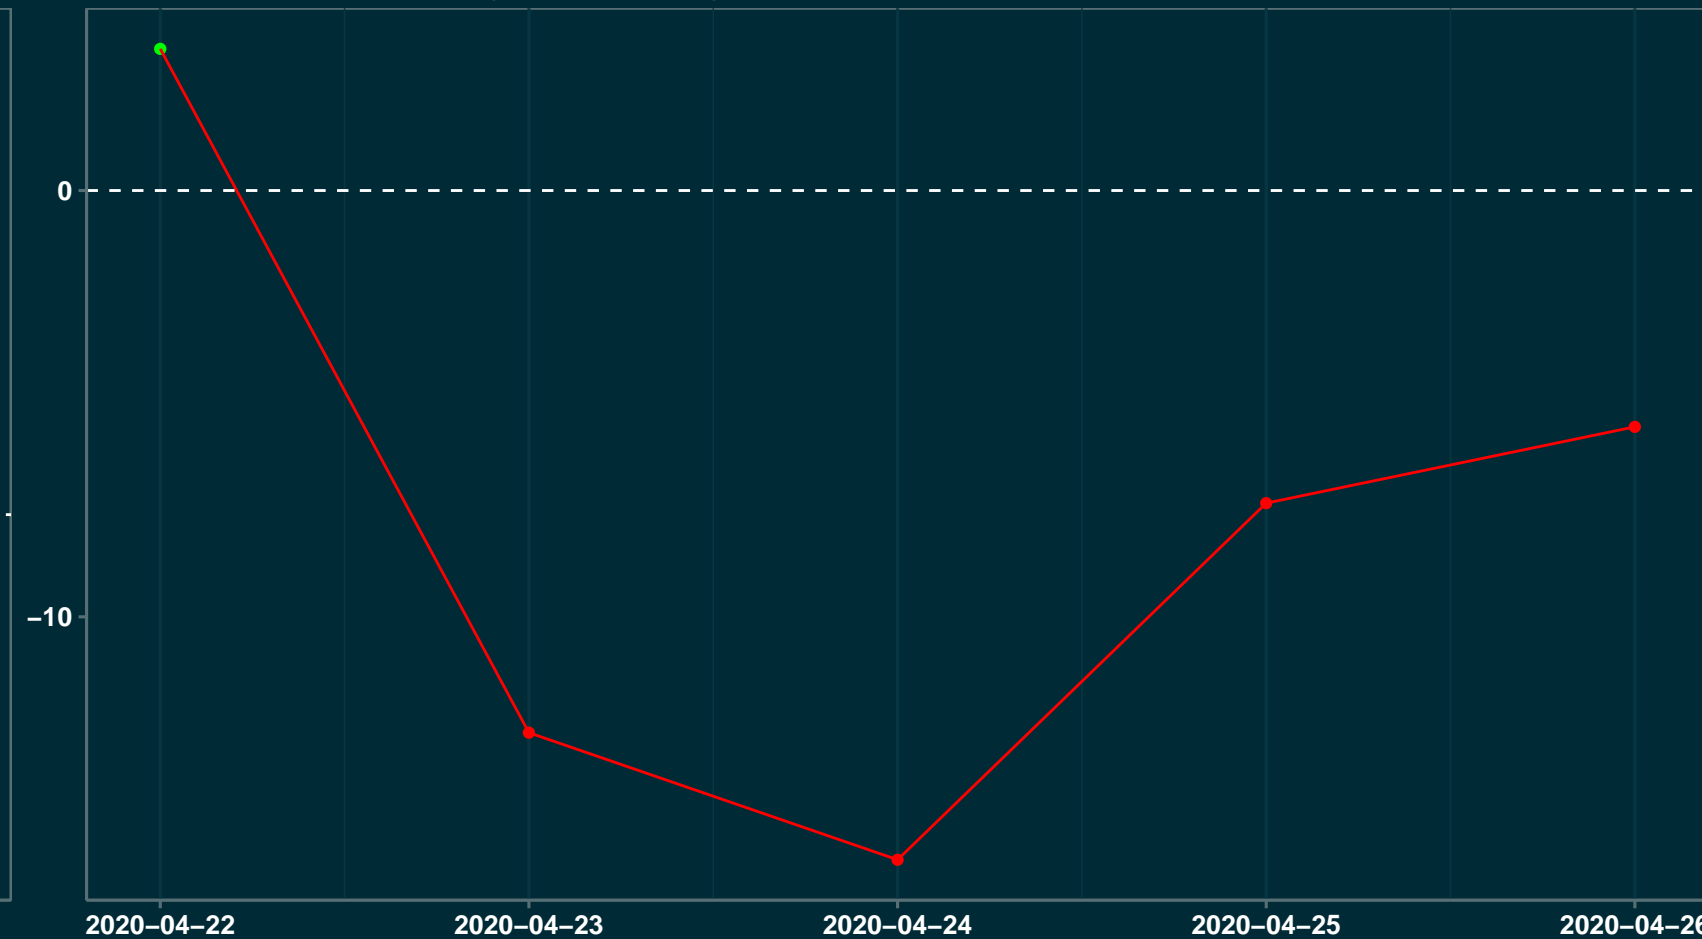

Isolamento Social Comparativo IME – USP ARROIO TRINTA – SC

Índice de Isolamento Social (%)

Varição em relação ao padrão de Fev/20 (%)

Varição em relação a semana anterior (%)

Varição em relação ao padrão durante pandemia (%)

Data