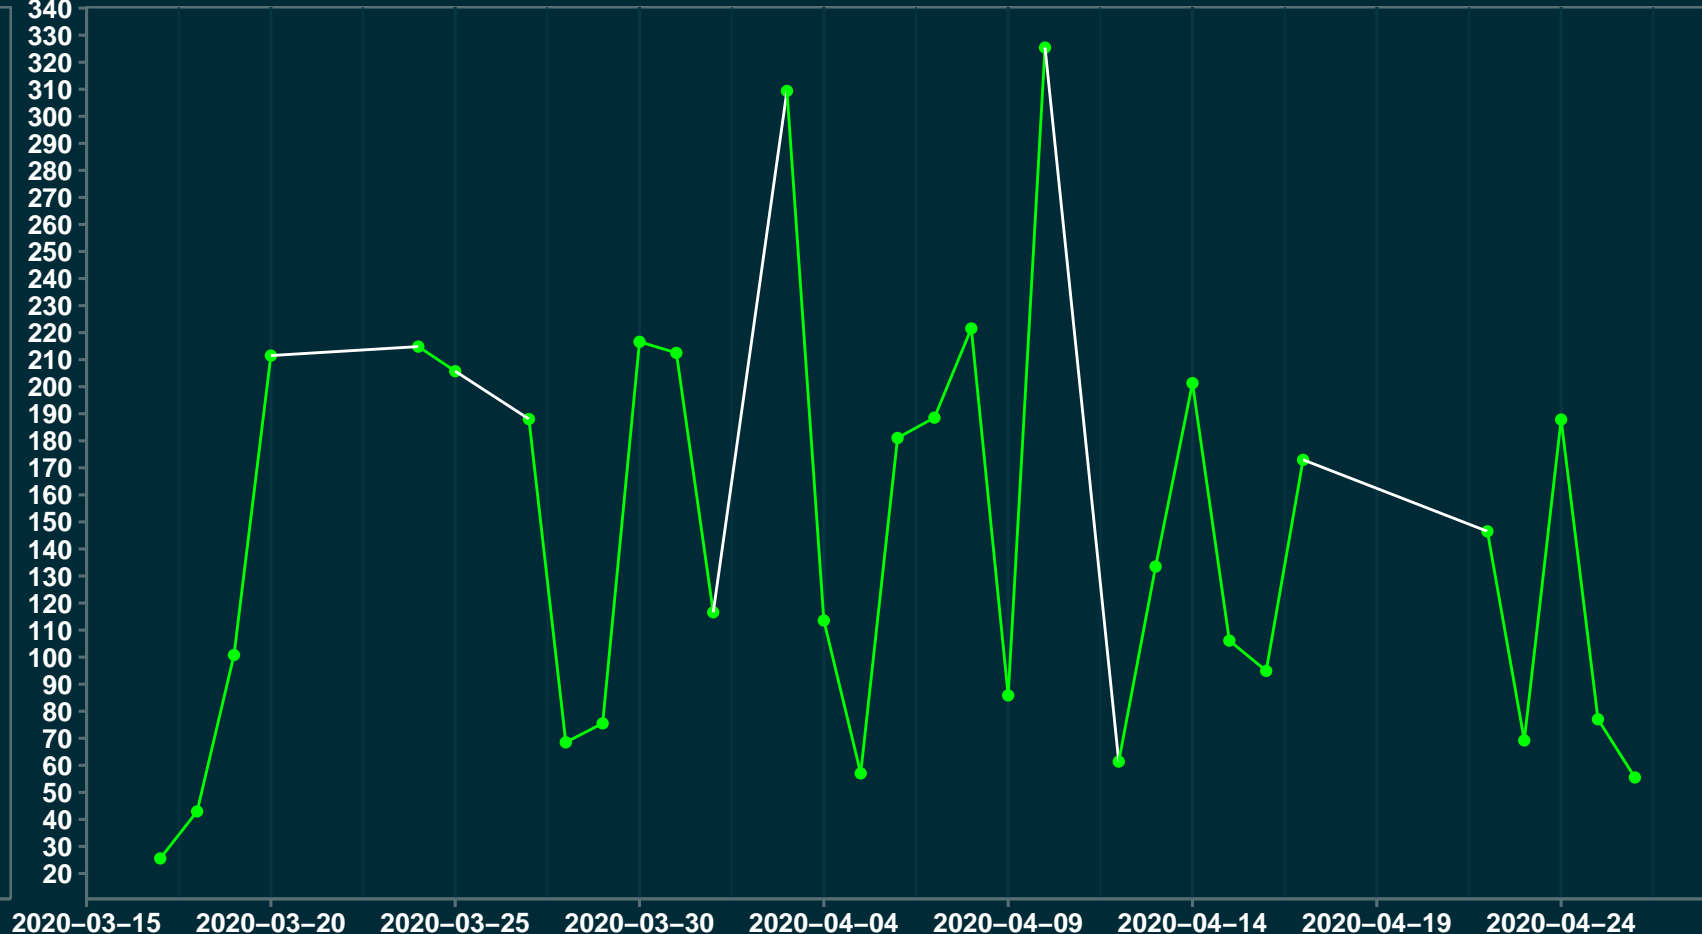

Isolamento Social Comparativo IME – USP ARROIO TRINTA – SC

Índice de Isolamento Social (%)

Varição em relação ao padrão de Fev/20 (%)

Varição em relação a semana anterior (%)

Varição em relação ao padrão durante pandemia (%)

Data