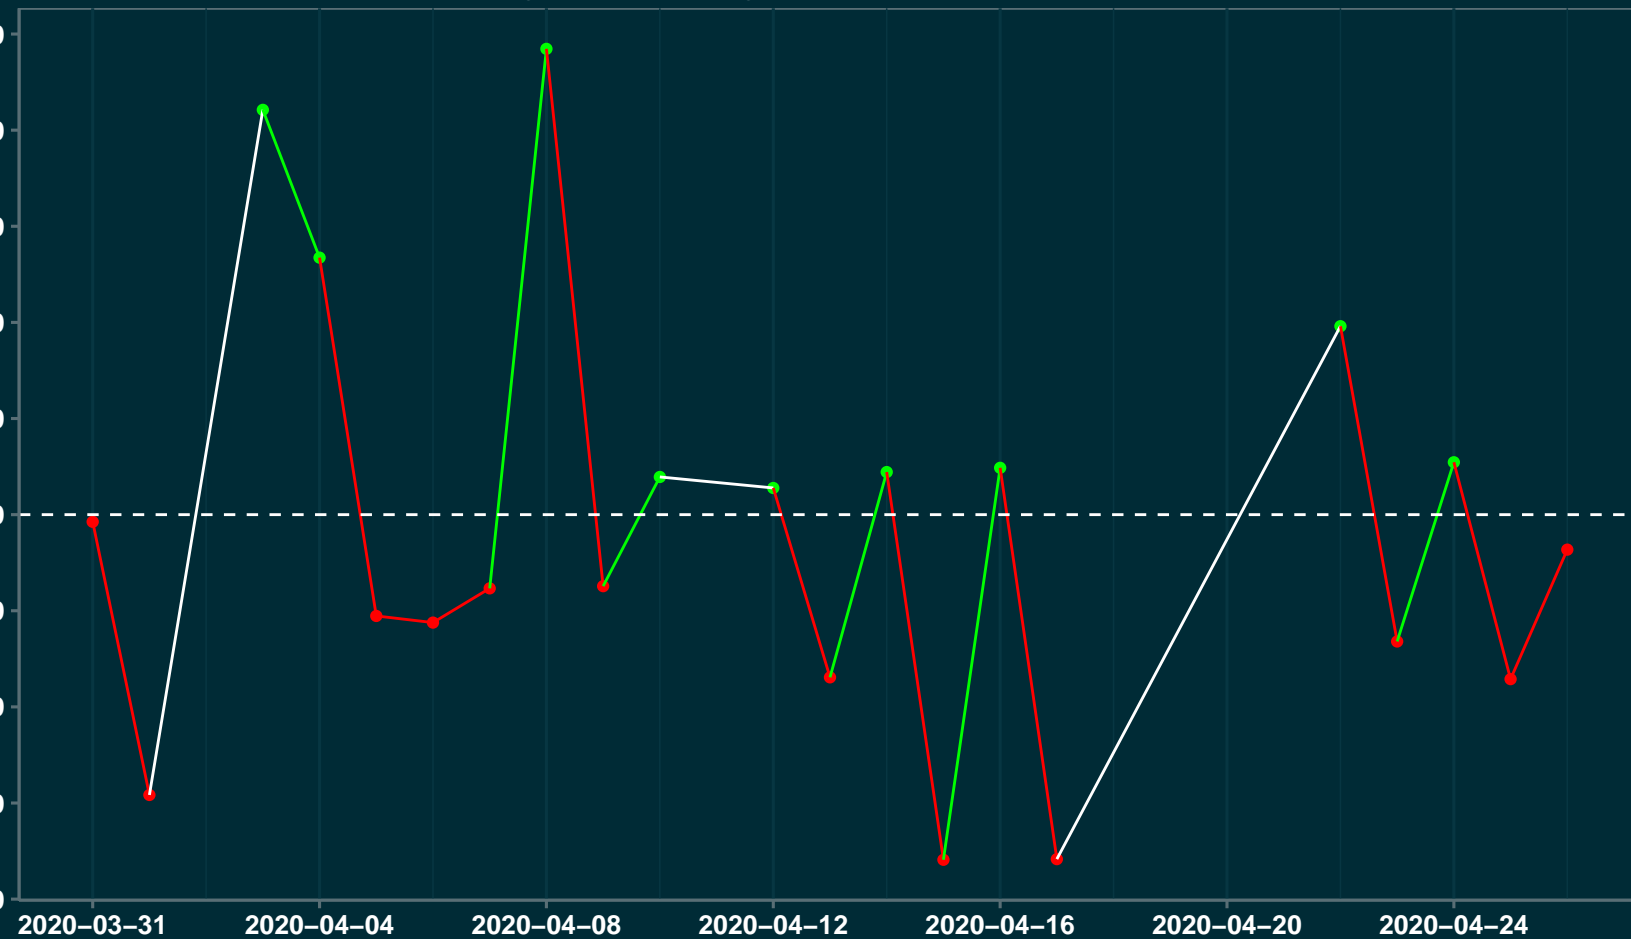

Isolamento Social Comparativo IME – USP ARROIO TRINTA – SC

Índice de Isolamento Social (%)

Varição em relação ao padrão de Fev/20 (%)

Varição em relação a semana anterior (%)

Varição em relação ao padrão durante pandemia (%)

Data