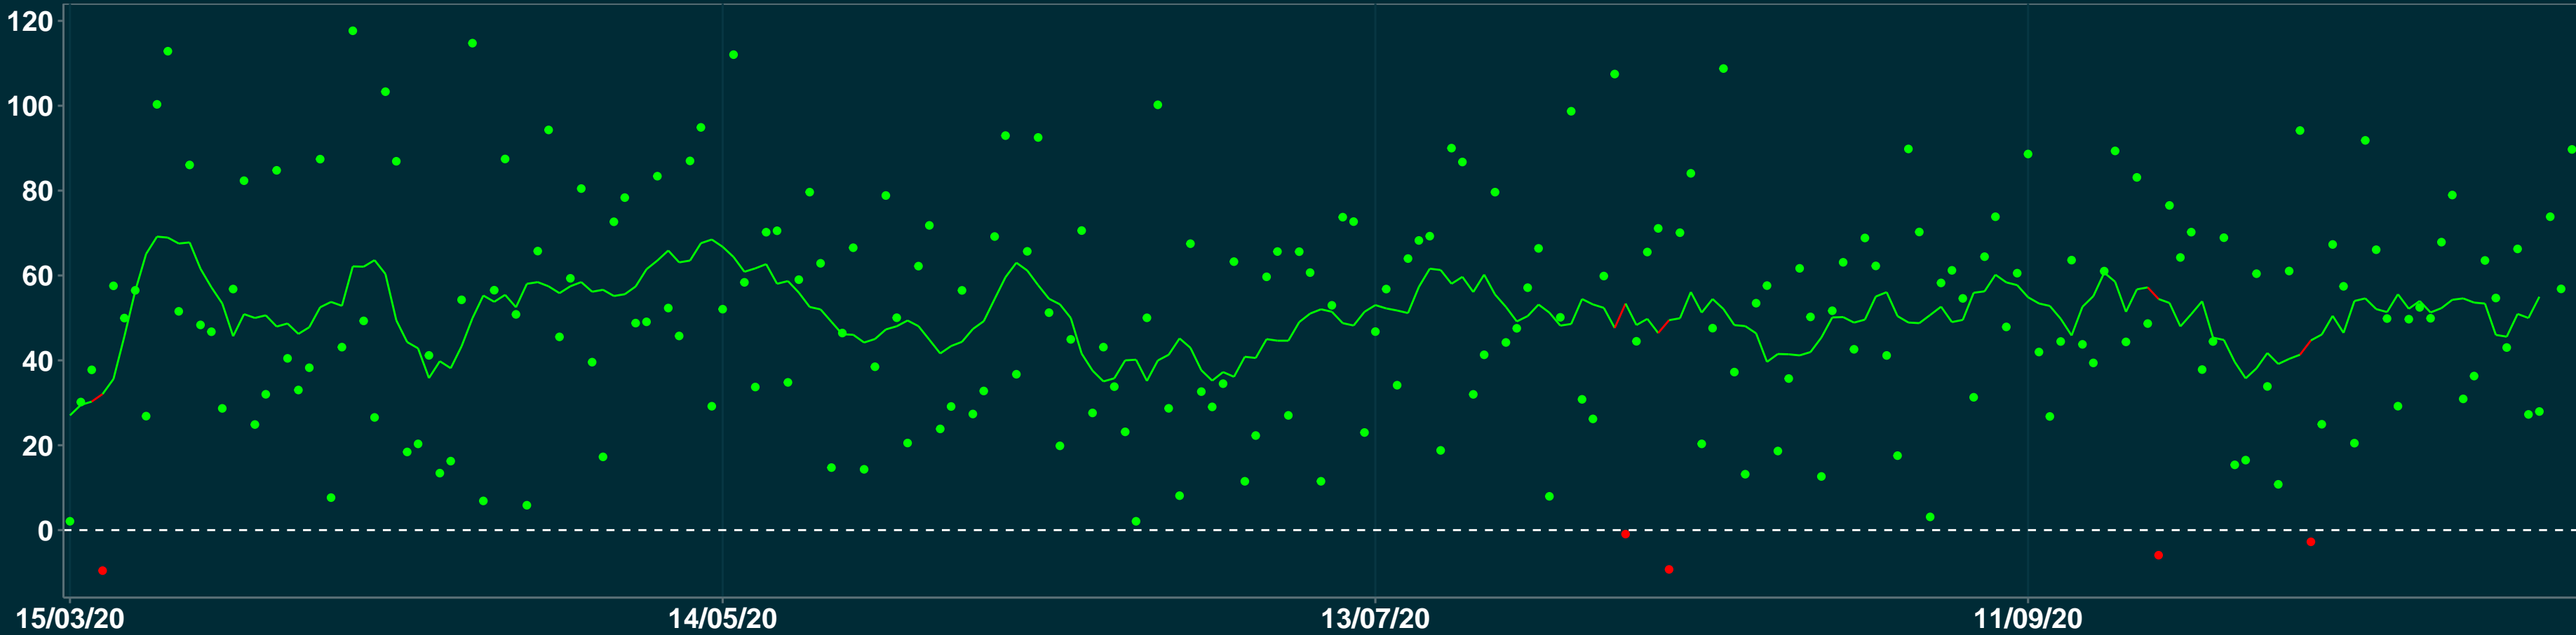

Isolamento Social Comparativo IME – USP AURORA DO PARÁ – PA

Varição em relação ao padrão de Fev/20 (%)

Índice de Isolamento Social (0–100)