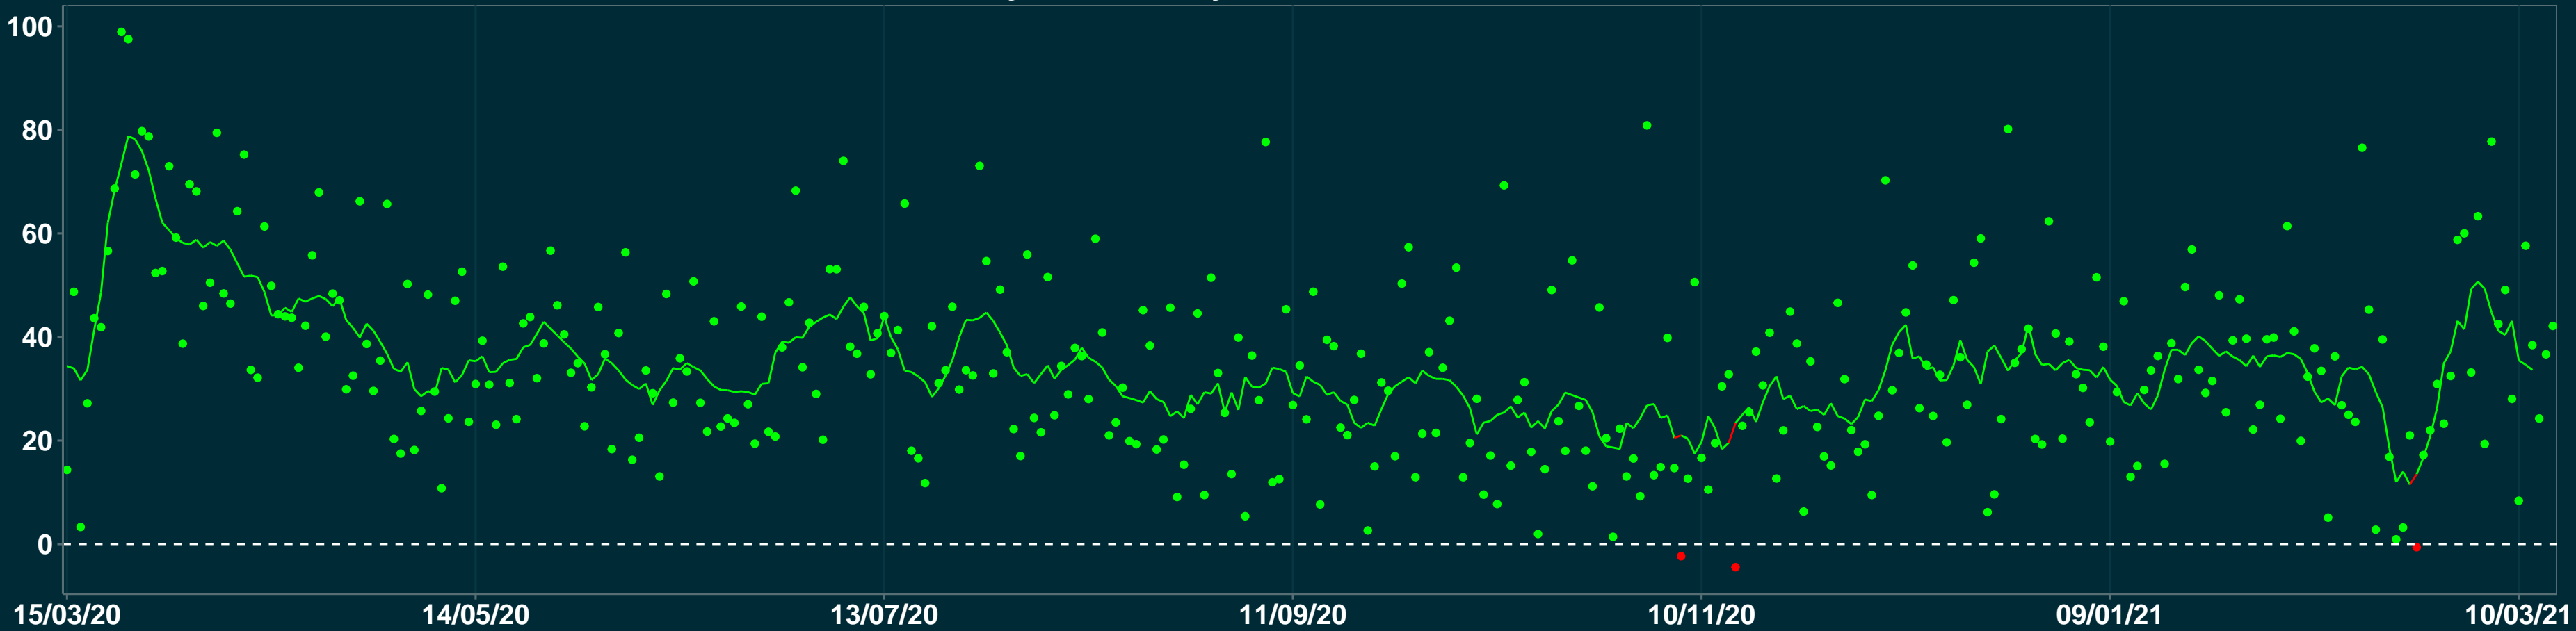

# Isolamento Social Comparativo IME – USP BALNEÁRIO PINHAL – RS

Variação em relação ao padrão de Fev/20 (%)

Índice de Isolamento Social (0–100)