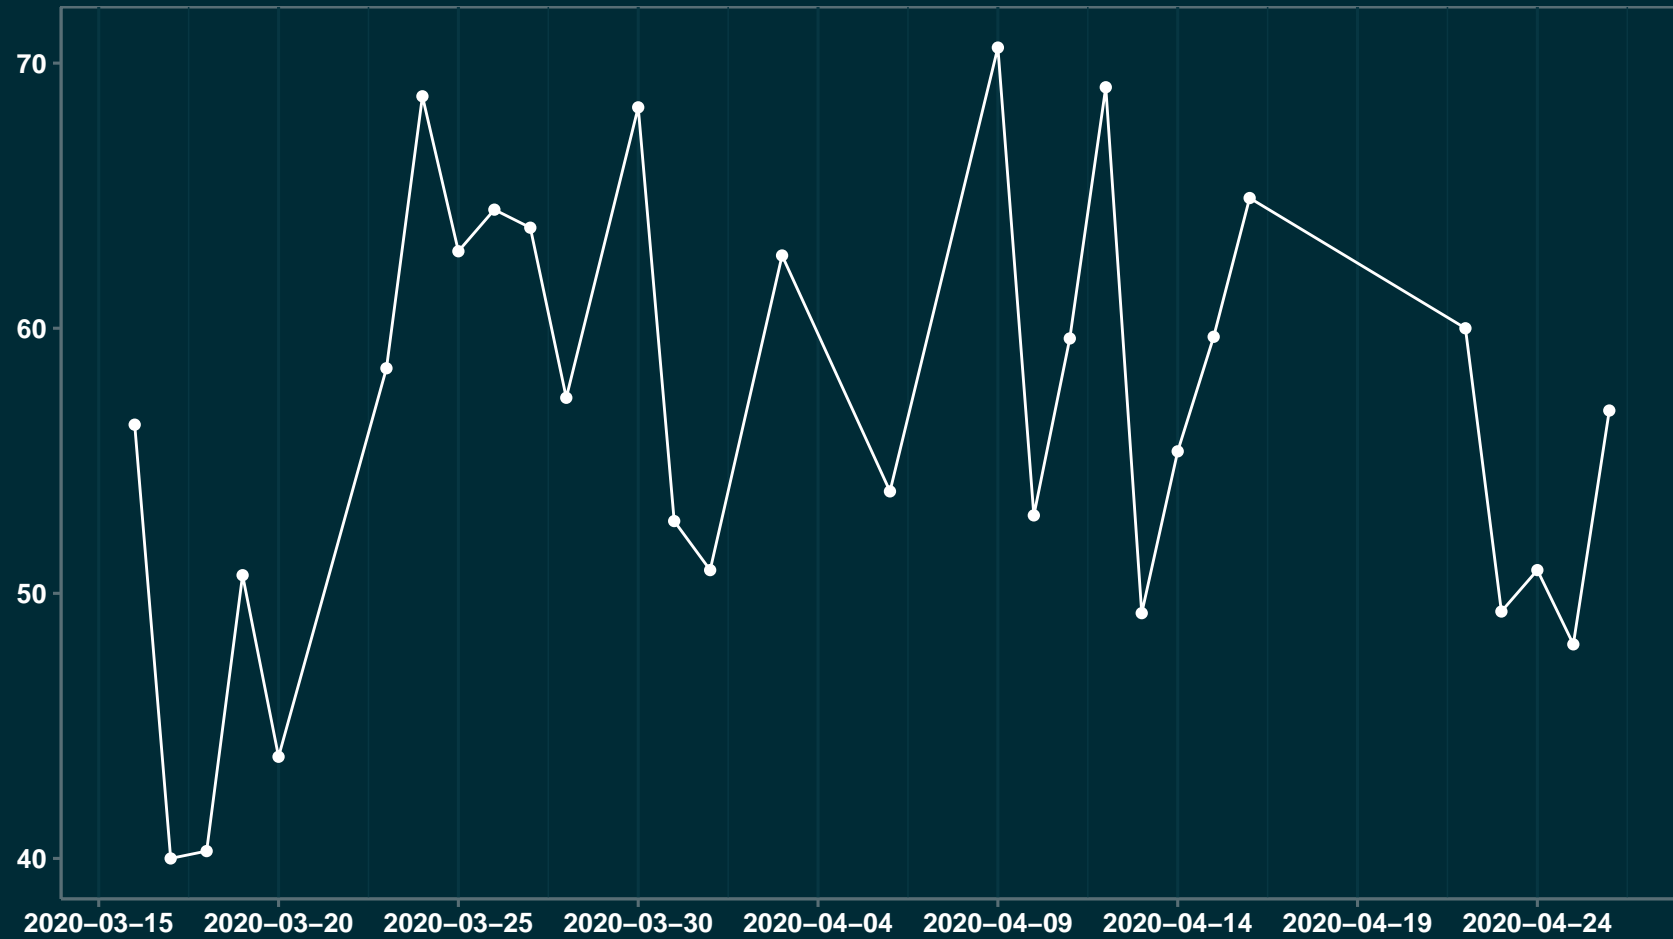

# Isolamento Social Comparativo IME – USP

## BARRA LONGA – MG

Índice de Isolamento Social (%)

Varição em relação ao padrão de Fev/20 (%)

Varição em relação a semana anterior (%)

Varição em relação ao padrão durante pandemia (%)

Data