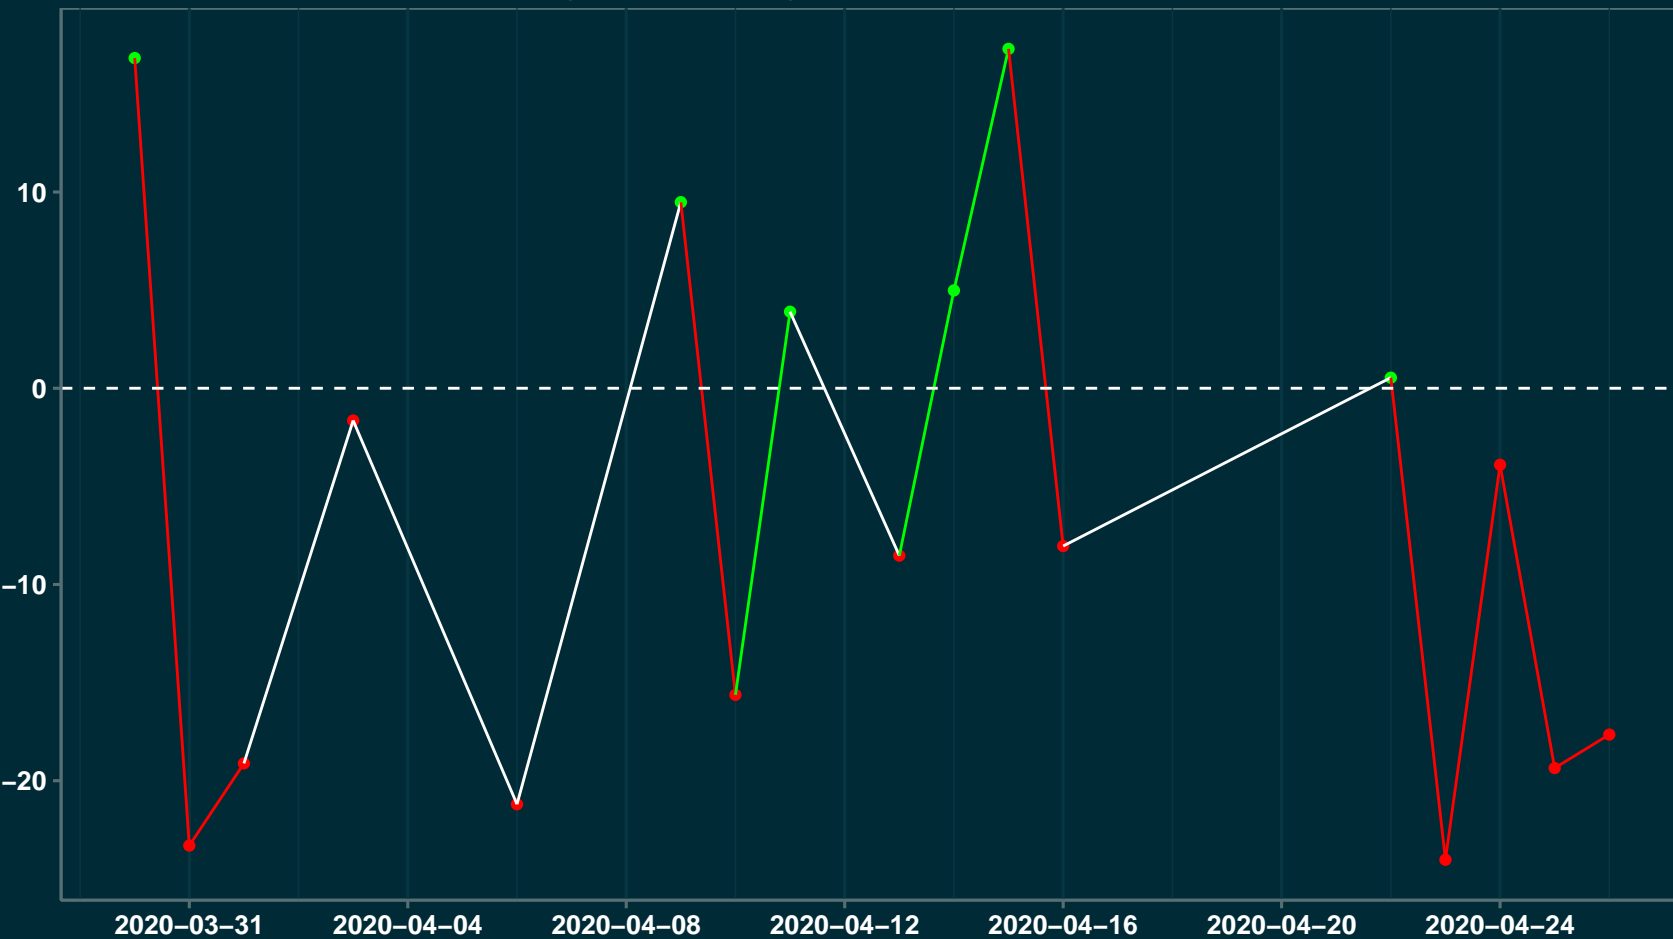

## BARRA LONGA – MG

Índice de Isolamento Social (%)

Varição em relação ao padrão de Fev/20 (%)

Varição em relação a semana anterior (%)

Varição em relação ao padrão durante pandemia (%)

Data