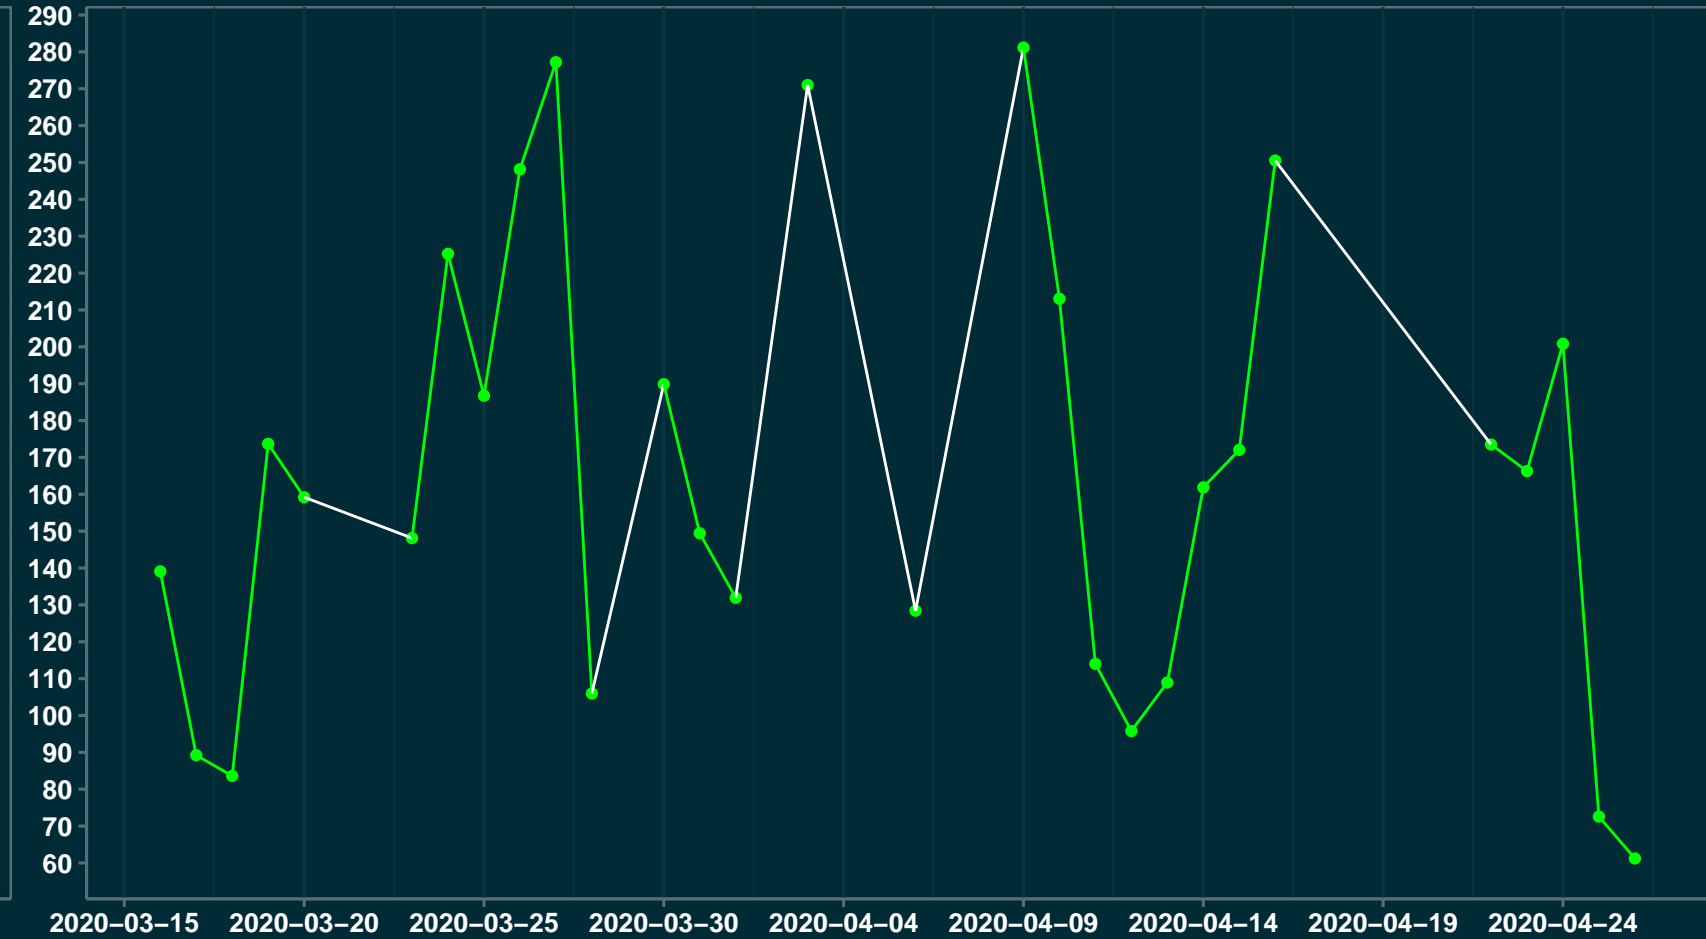

# Isolamento Social Comparativo IME – USP

## BARRA LONGA – MG

Índice de Isolamento Social (%)

Varição em relação ao padrão de Fev/20 (%)

Varição em relação a semana anterior (%)

Varição em relação ao padrão durante pandemia (%)

Data