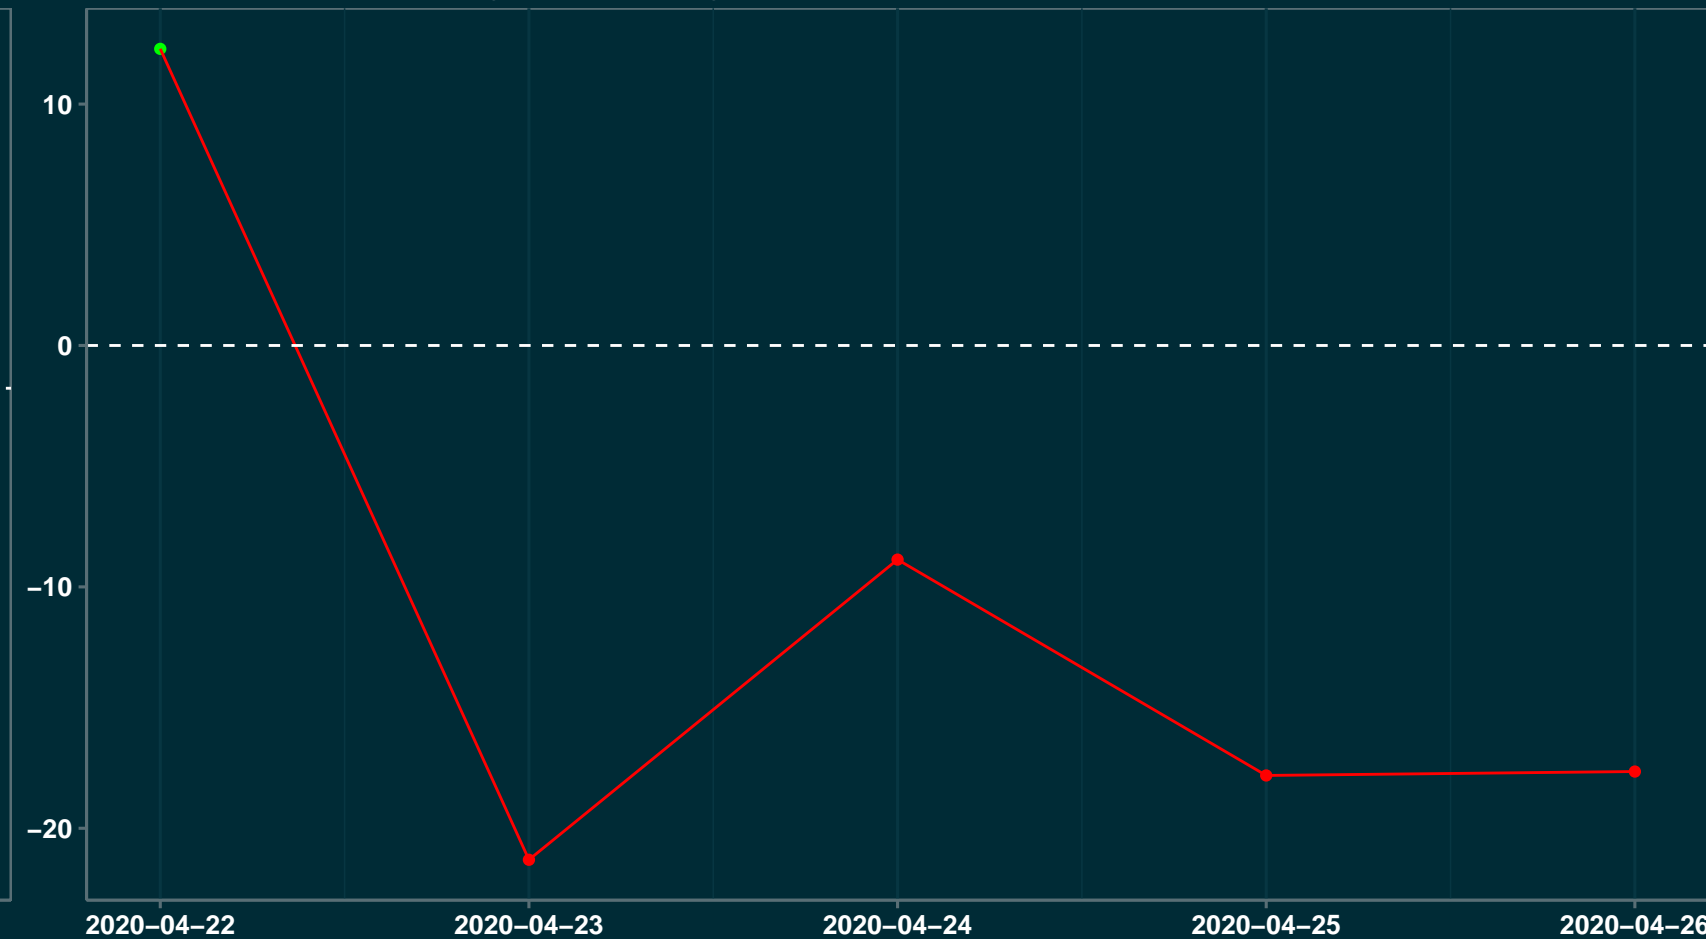

## BARRA LONGA – MG

Índice de Isolamento Social (%)

Varição em relação ao padrão de Fev/20 (%)

Varição em relação a semana anterior (%)

Varição em relação ao padrão durante pandemia (%)

Data