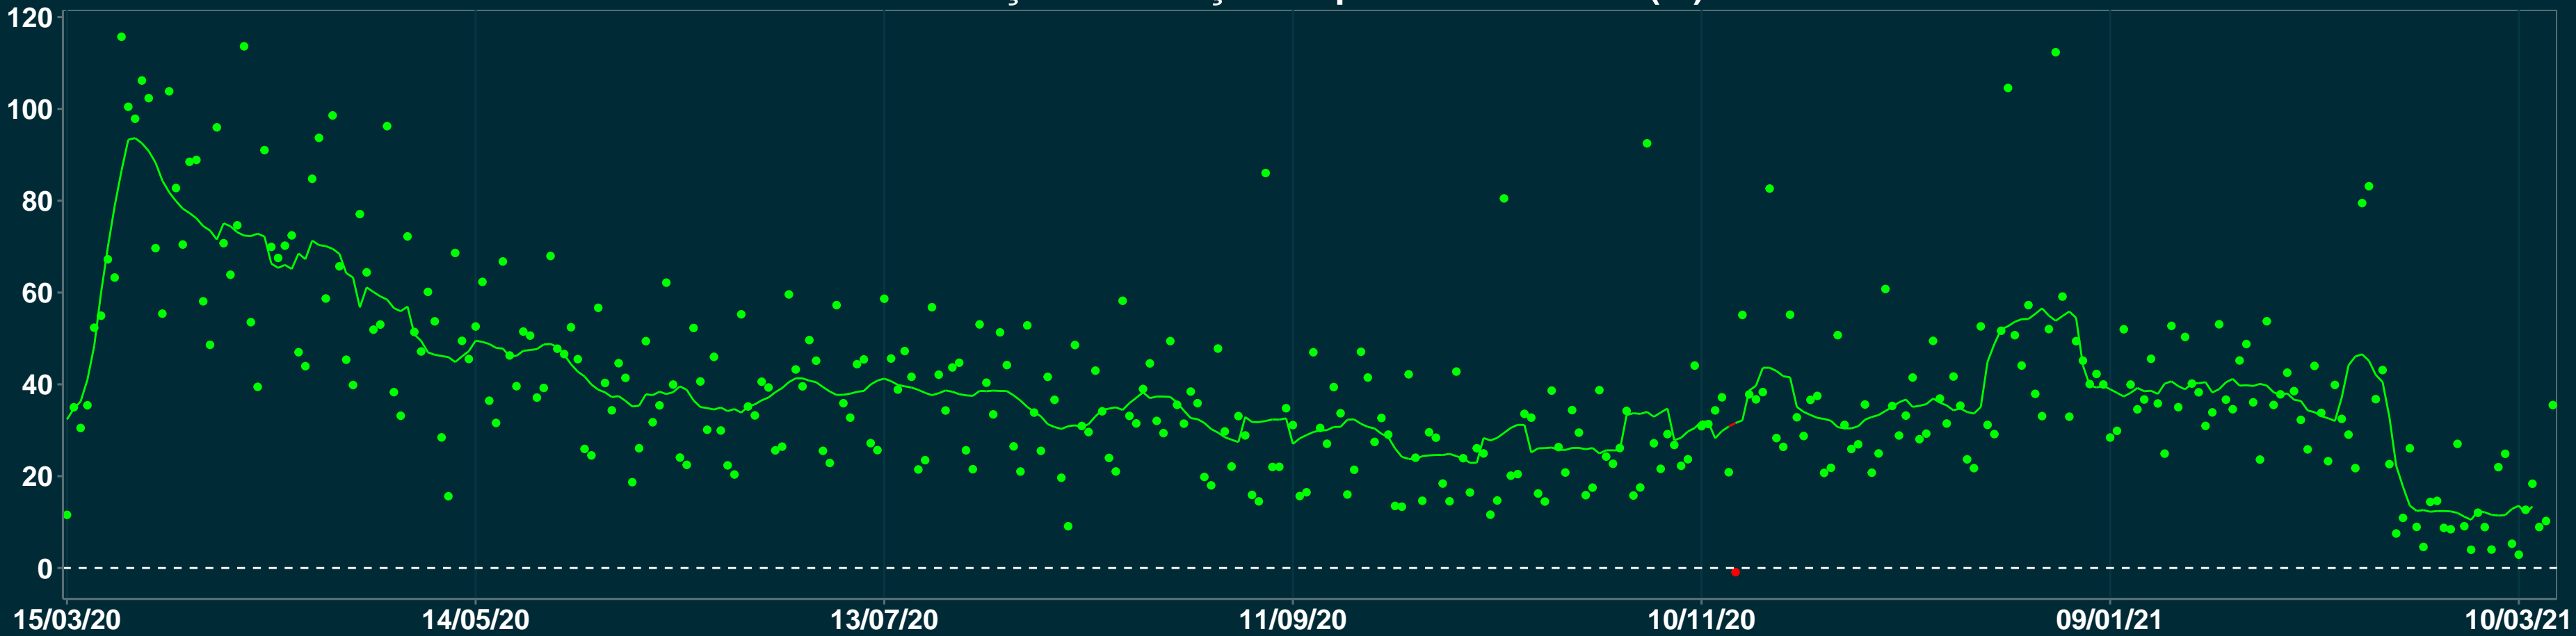

# Isolamento Social Comparativo IME – USP BARRA MANSA – RJ

Variação em relação ao padrão de Fev/20 (%)

Índice de Isolamento Social (0–100)