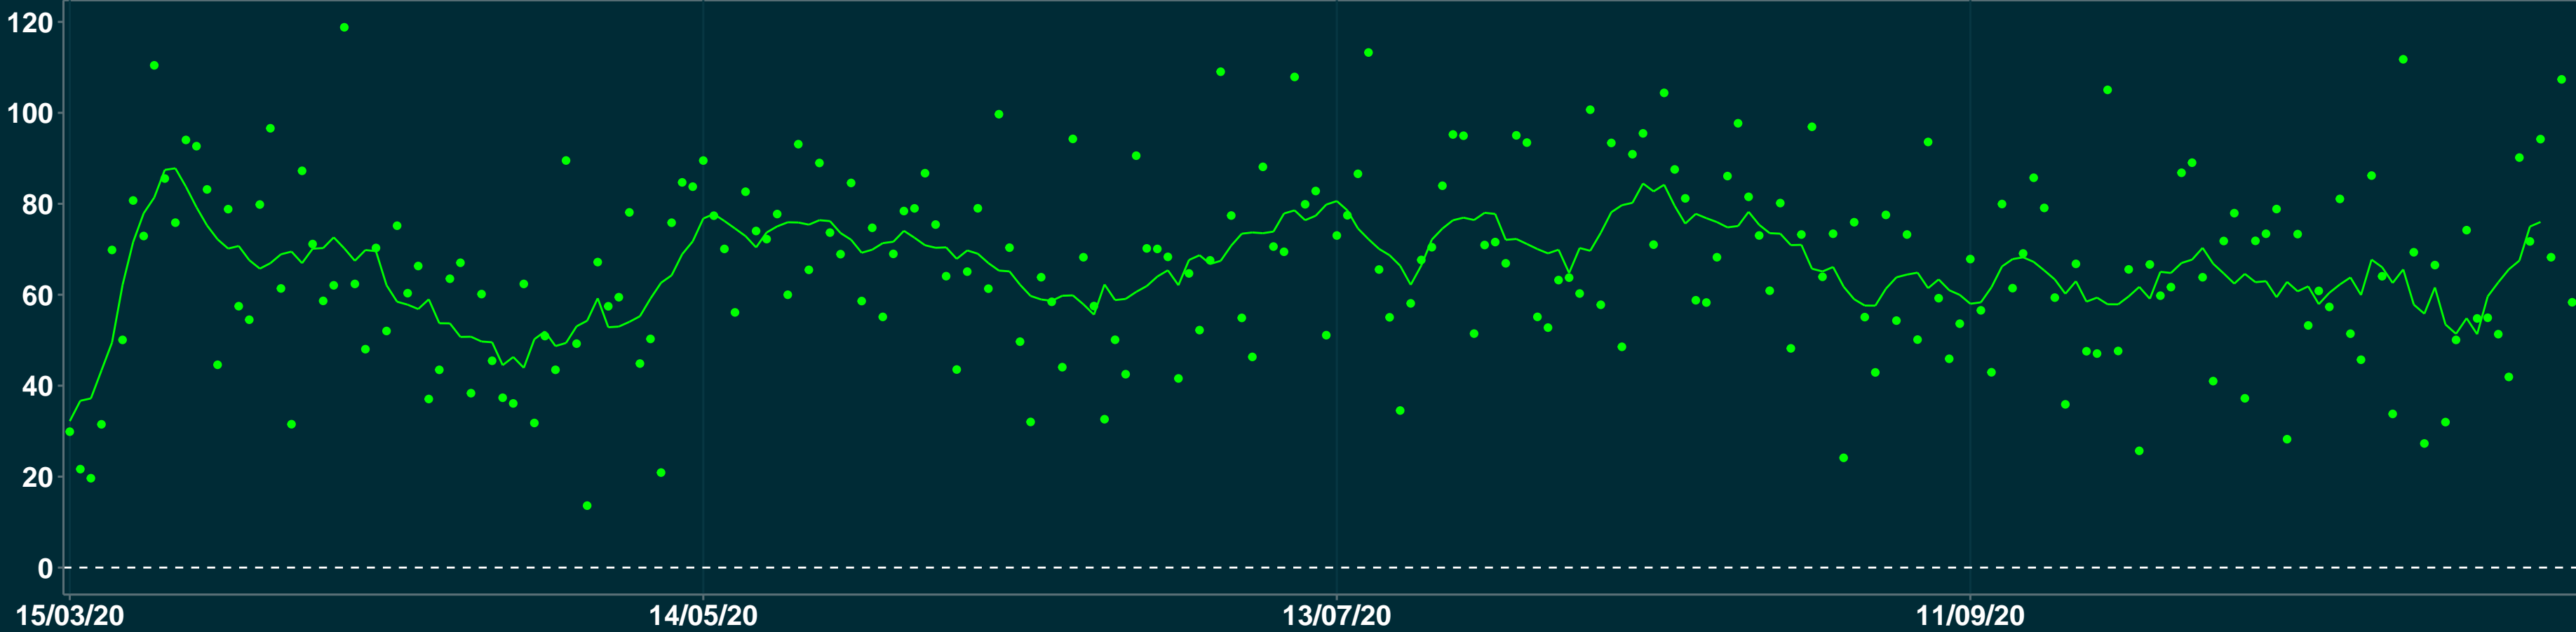

# Isolamento Social Comparativo IME – USP BELÉM DO SÃO FRANCISCO – PE

Variação em relação ao padrão de Fev/20 (%)

## Índice de Isolamento Social (0–100)