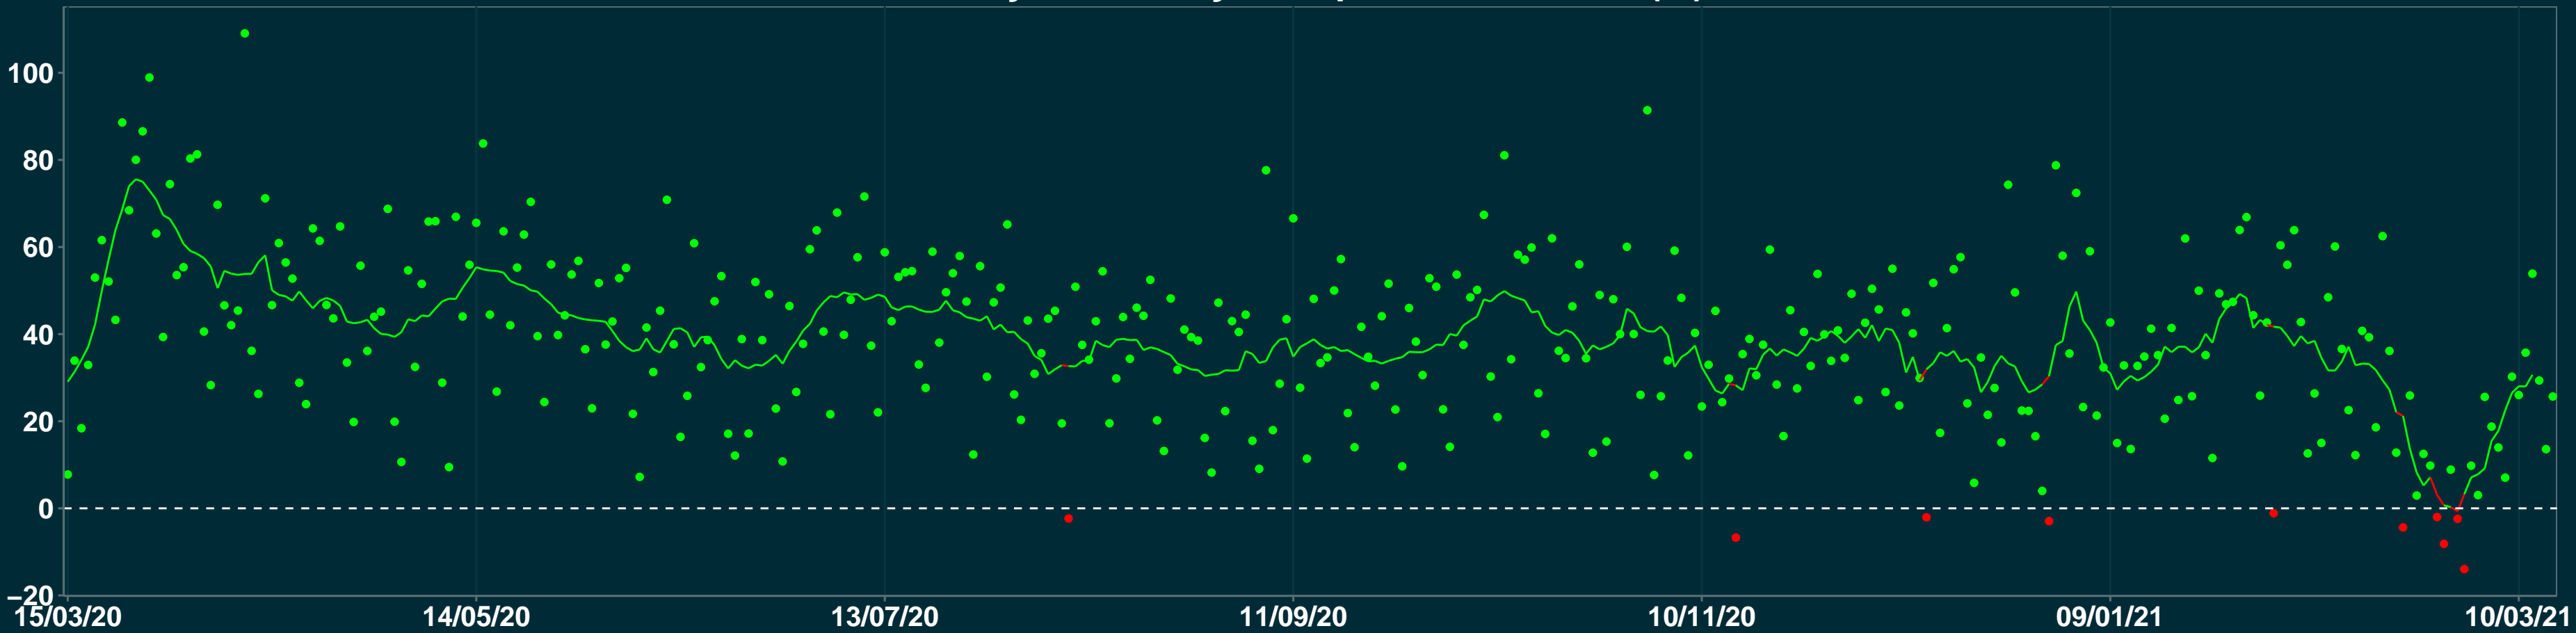

Isolamento Social Comparativo IME – USP BELO JARDIM – PE

Variação em relação ao padrão de Fev/20 (%)

Índice de Isolamento Social (0–100)