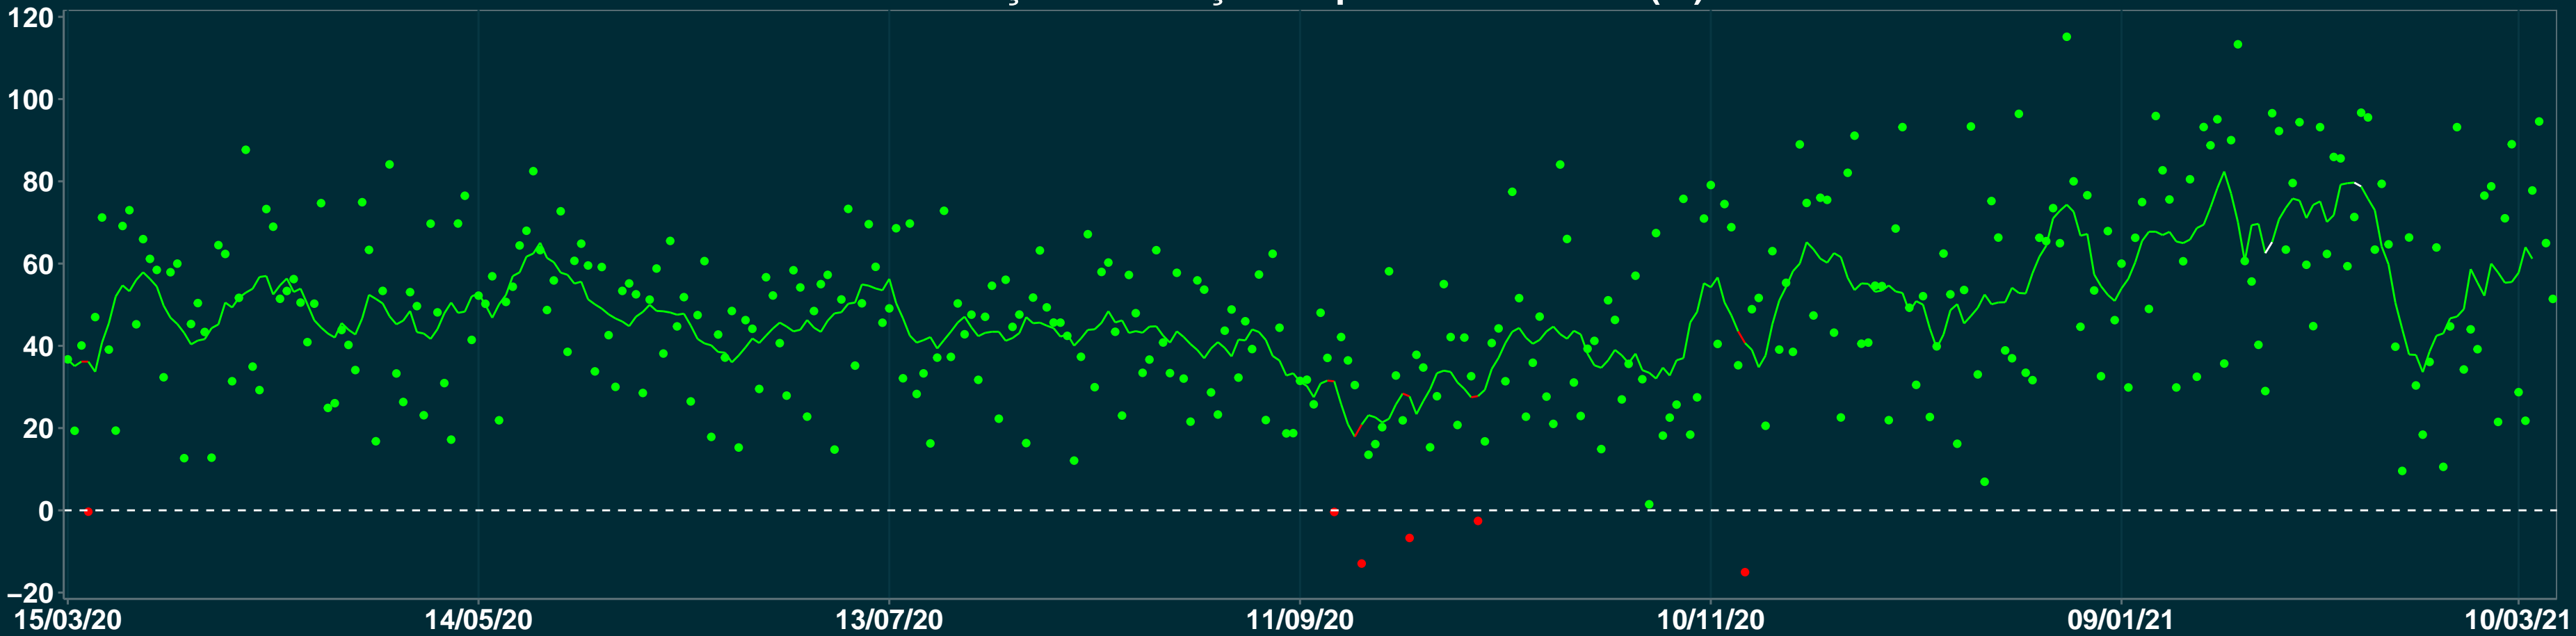

Isolamento Social Comparativo IME – USP BELTERRA – PA

Variação em relação ao padrão de Fev/20 (%)

Índice de Isolamento Social (0–100)