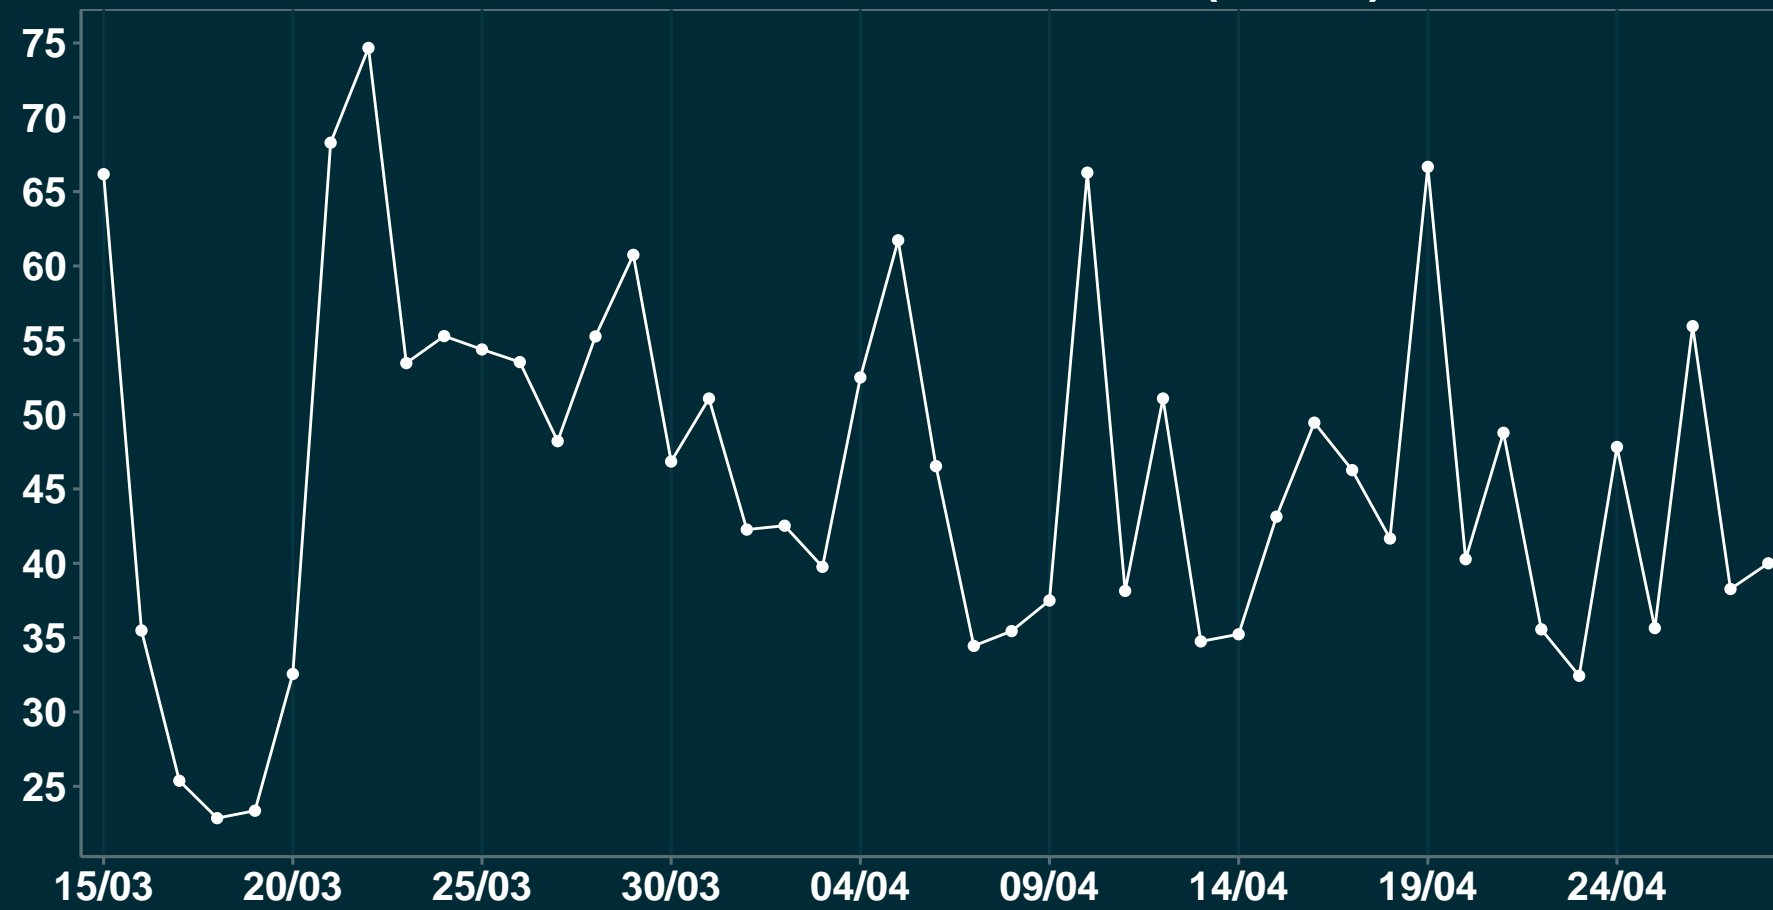

Isolamento Social Comparativo IME – USP BOA VISTA DO BURICÁ – RS

Índice de Isolamento Social (0–100)

Variação em relação ao padrão de Fev/20 (%)

Variação em relação a semana anterior (%)

Variação em relação ao padrão durante pandemia (%)