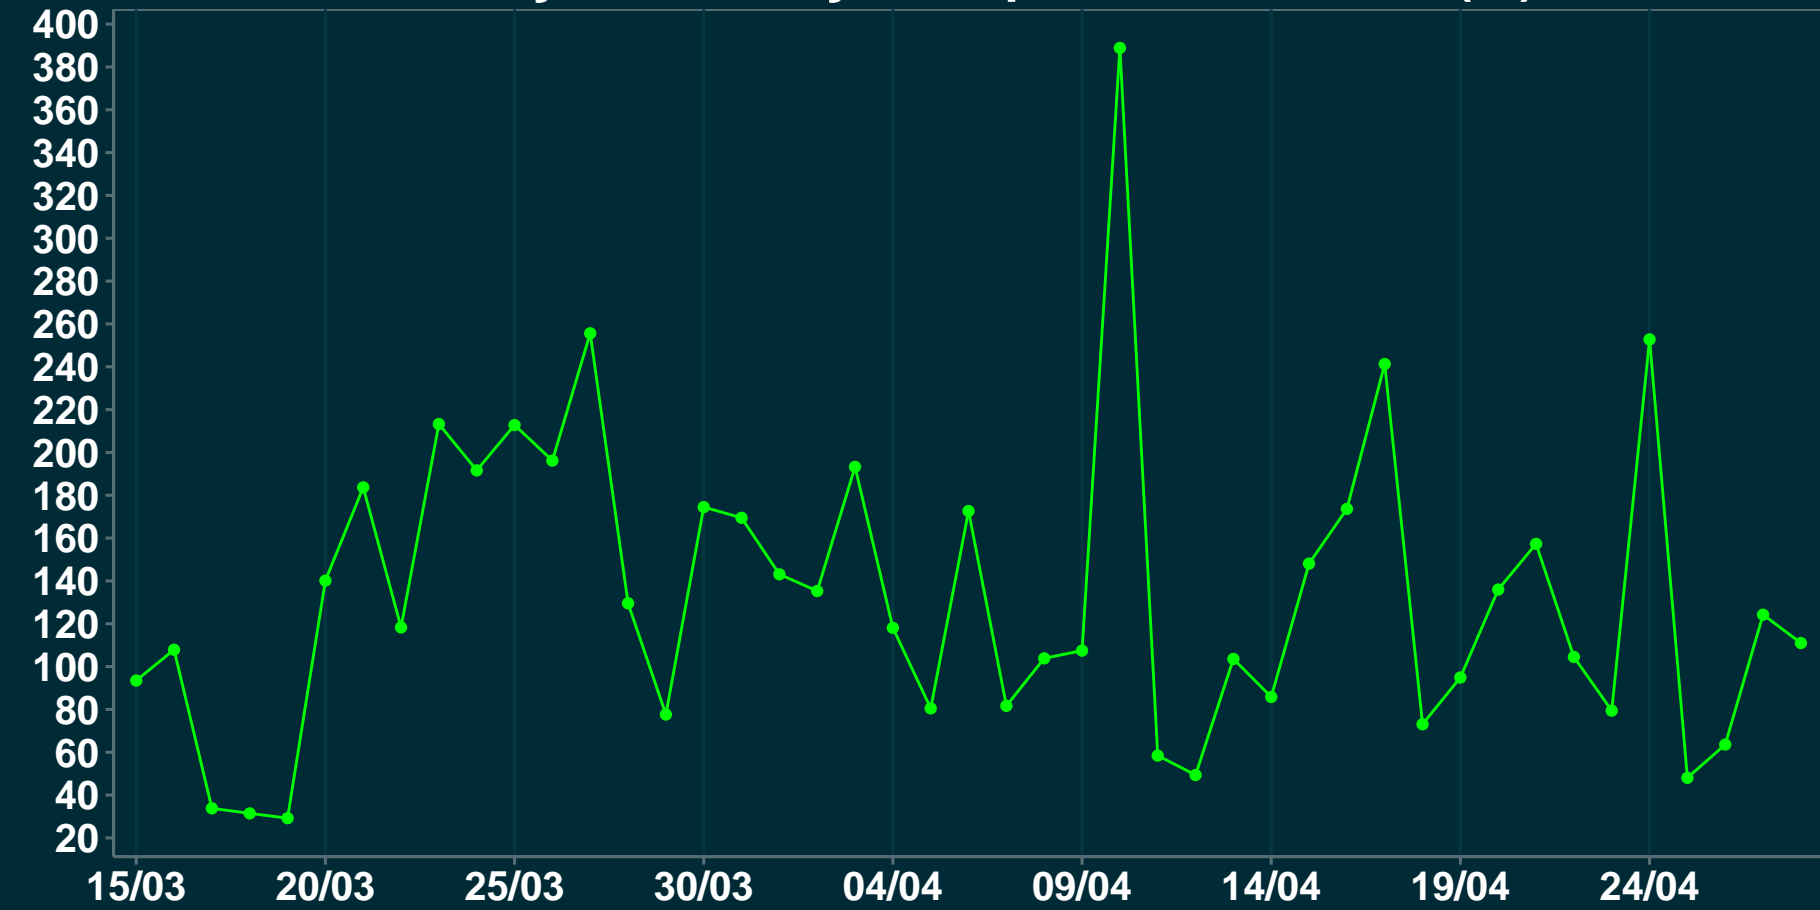

Isolamento Social Comparativo IME – USP BOA VISTA DO BURICÁ – RS

Índice de Isolamento Social (0–100)

Variação em relação ao padrão de Fev/20 (%)

Variação em relação a semana anterior (%)

Variação em relação ao padrão durante pandemia (%)