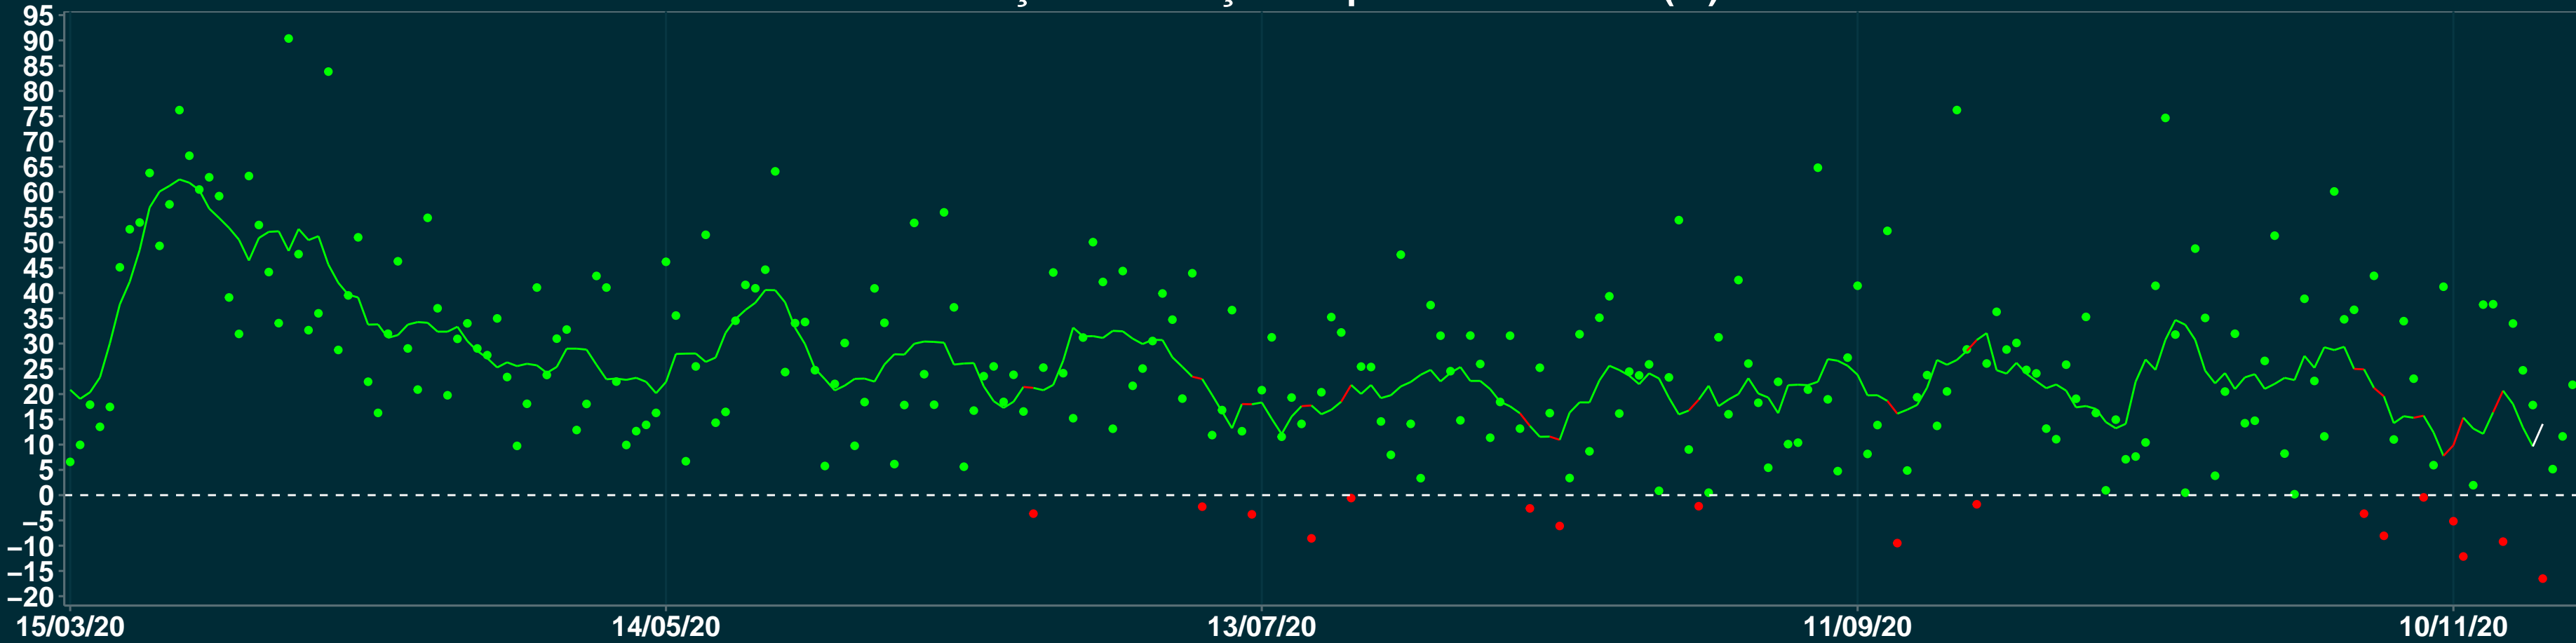

Isolamento Social Comparativo IME – USP BOCAINA – SP

Variação em relação ao padrão de Fev/20 (%)

Índice de Isolamento Social (0–100)