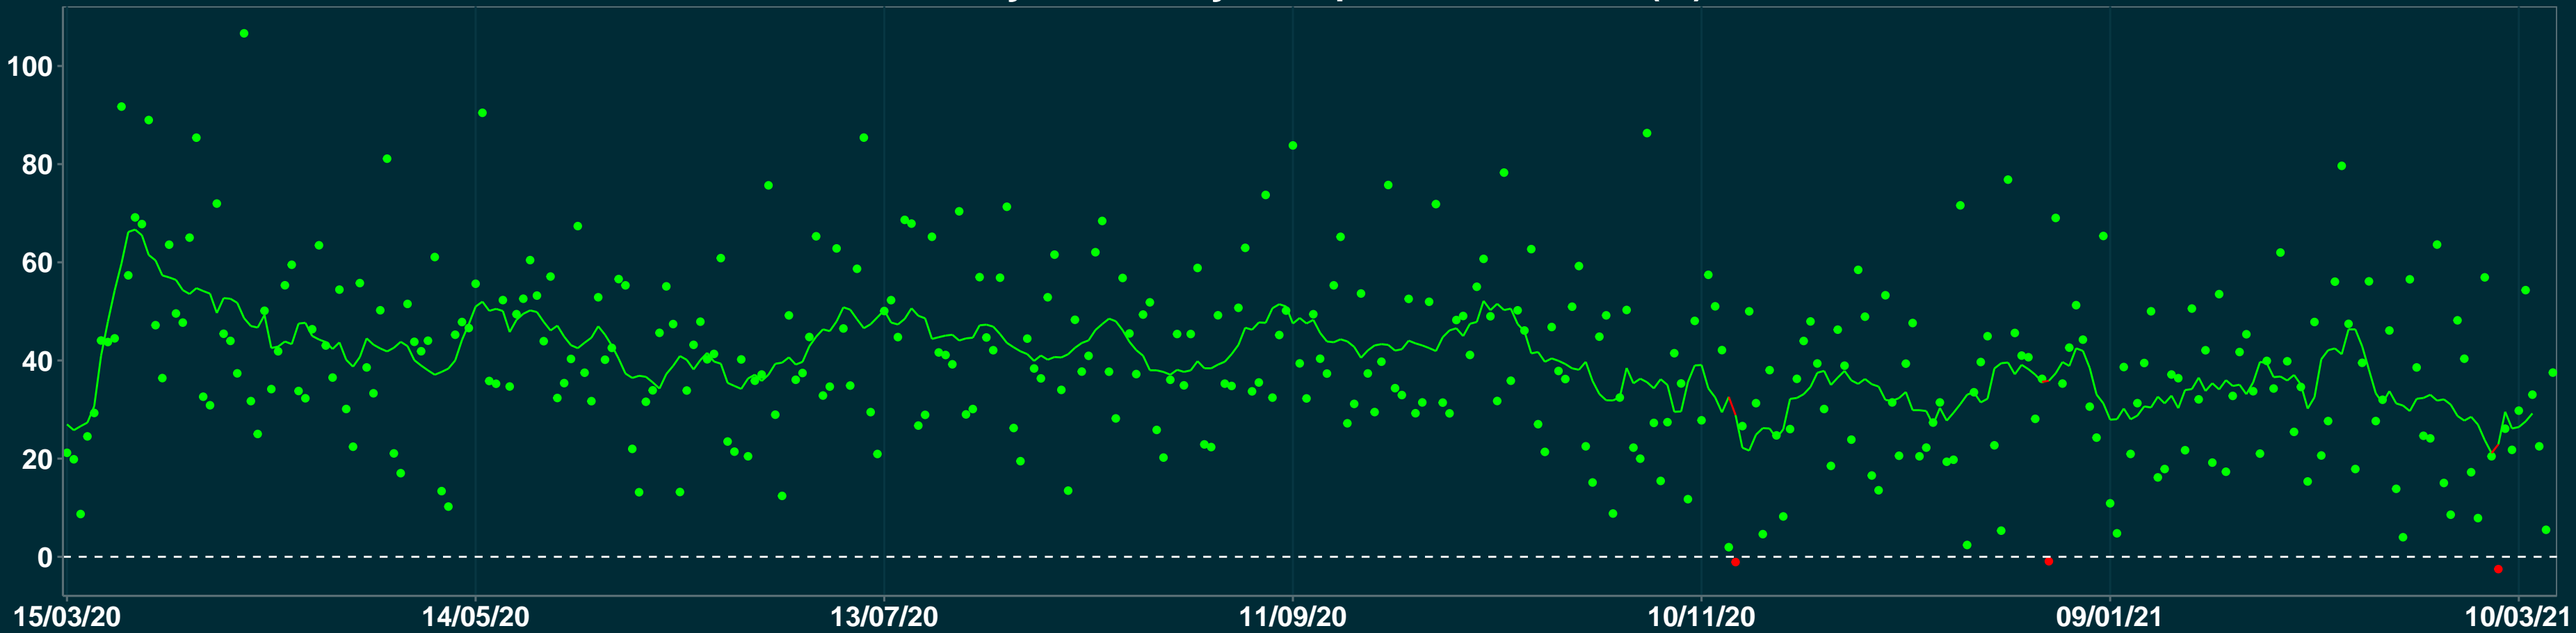

Isolamento Social Comparativo IME – USP BOM JARDIM – PE

Variação em relação ao padrão de Fev/20 (%)

Índice de Isolamento Social (0–100)