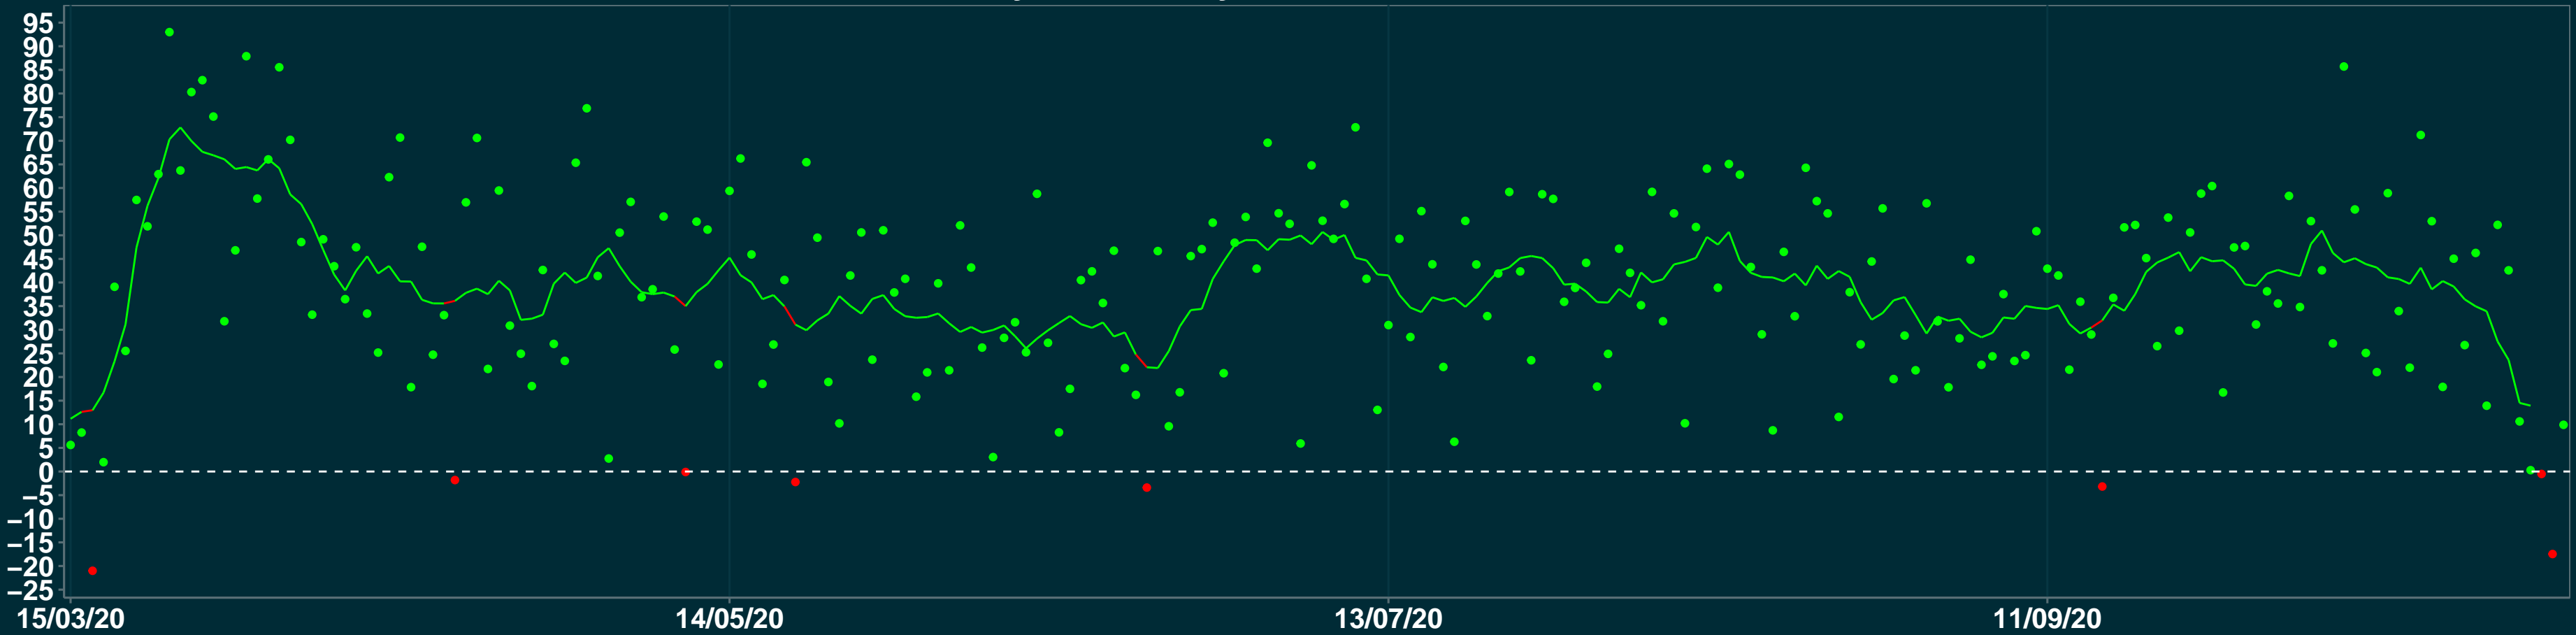

Isolamento Social Comparativo IME – USP BONINAL – BA

Variação em relação ao padrão de Fev/20 (%)

Índice de Isolamento Social (0–100)