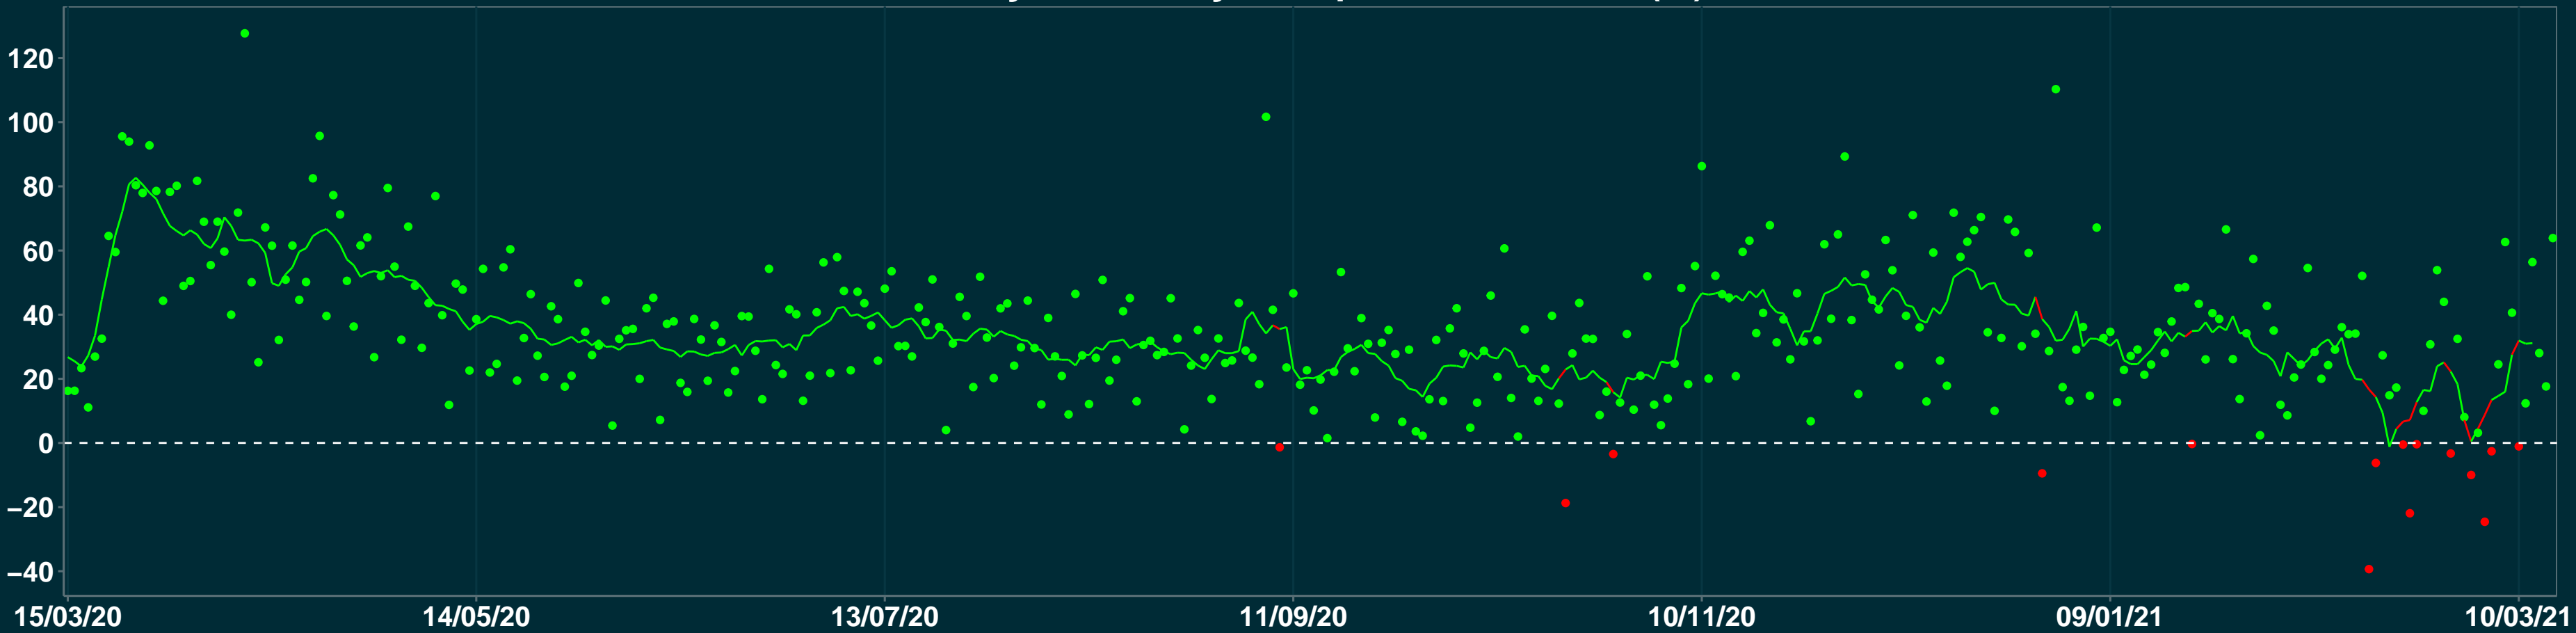

# Isolamento Social Comparativo IME – USP BRASÍLIA DE MINAS – MG

Variação em relação ao padrão de Fev/20 (%)

Índice de Isolamento Social (0–100)