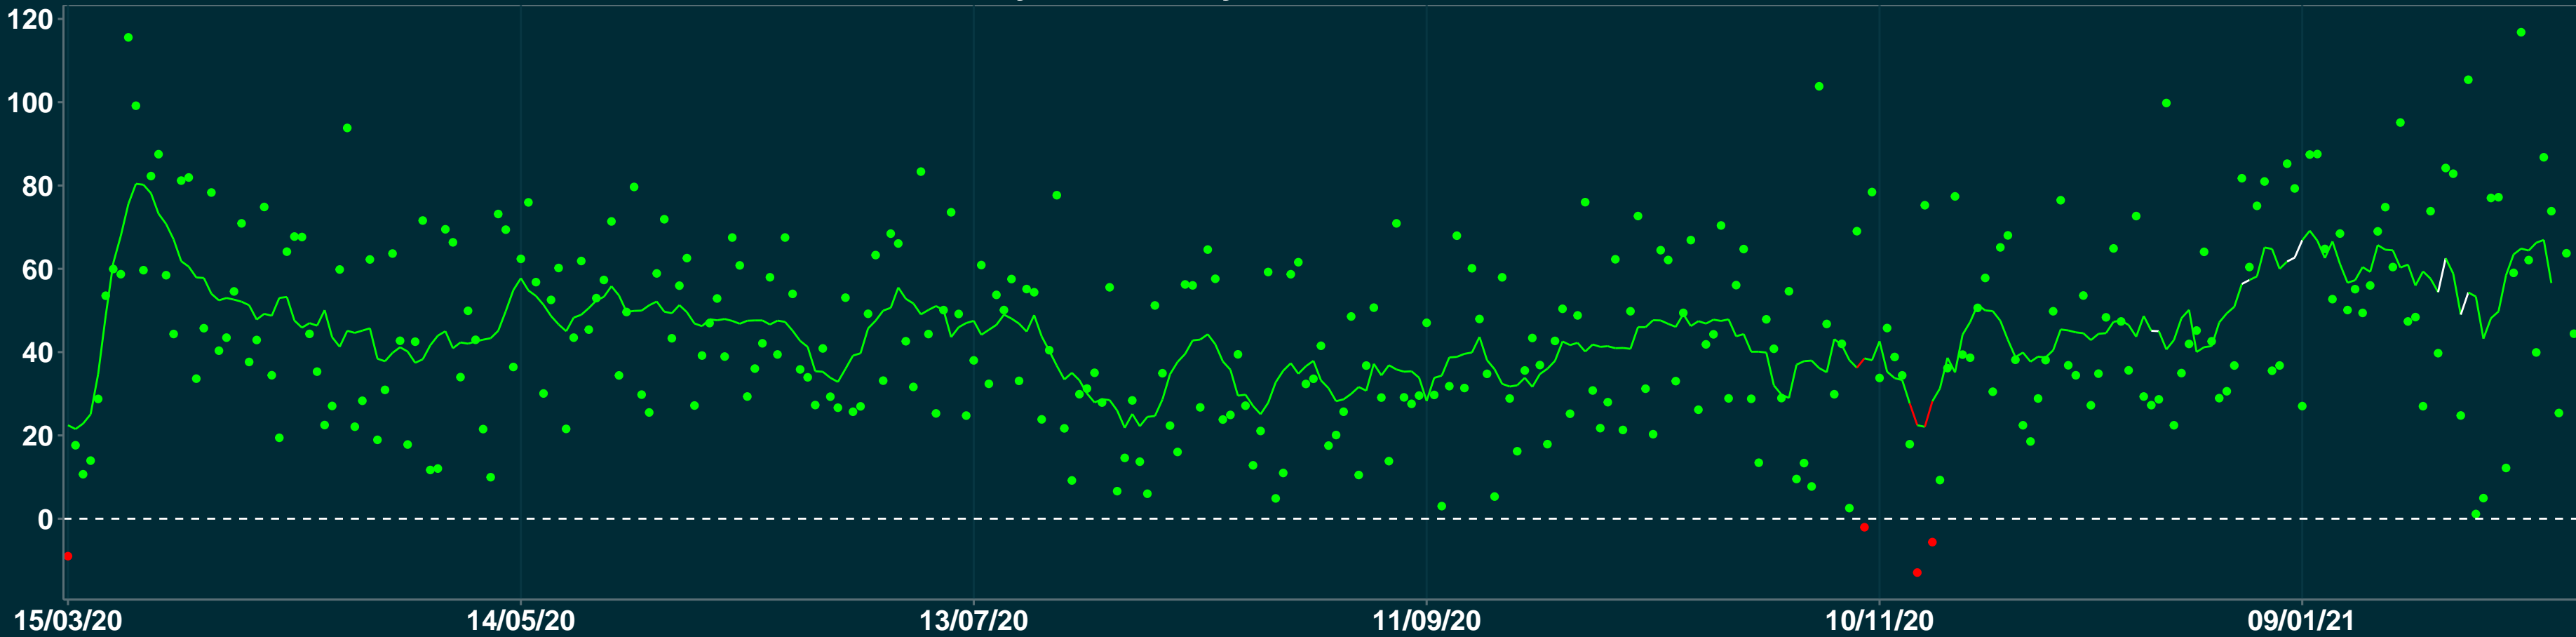

Isolamento Social Comparativo IME – USP BREJINHO – RN

Variação em relação ao padrão de Fev/20 (%)

Índice de Isolamento Social (0–100)