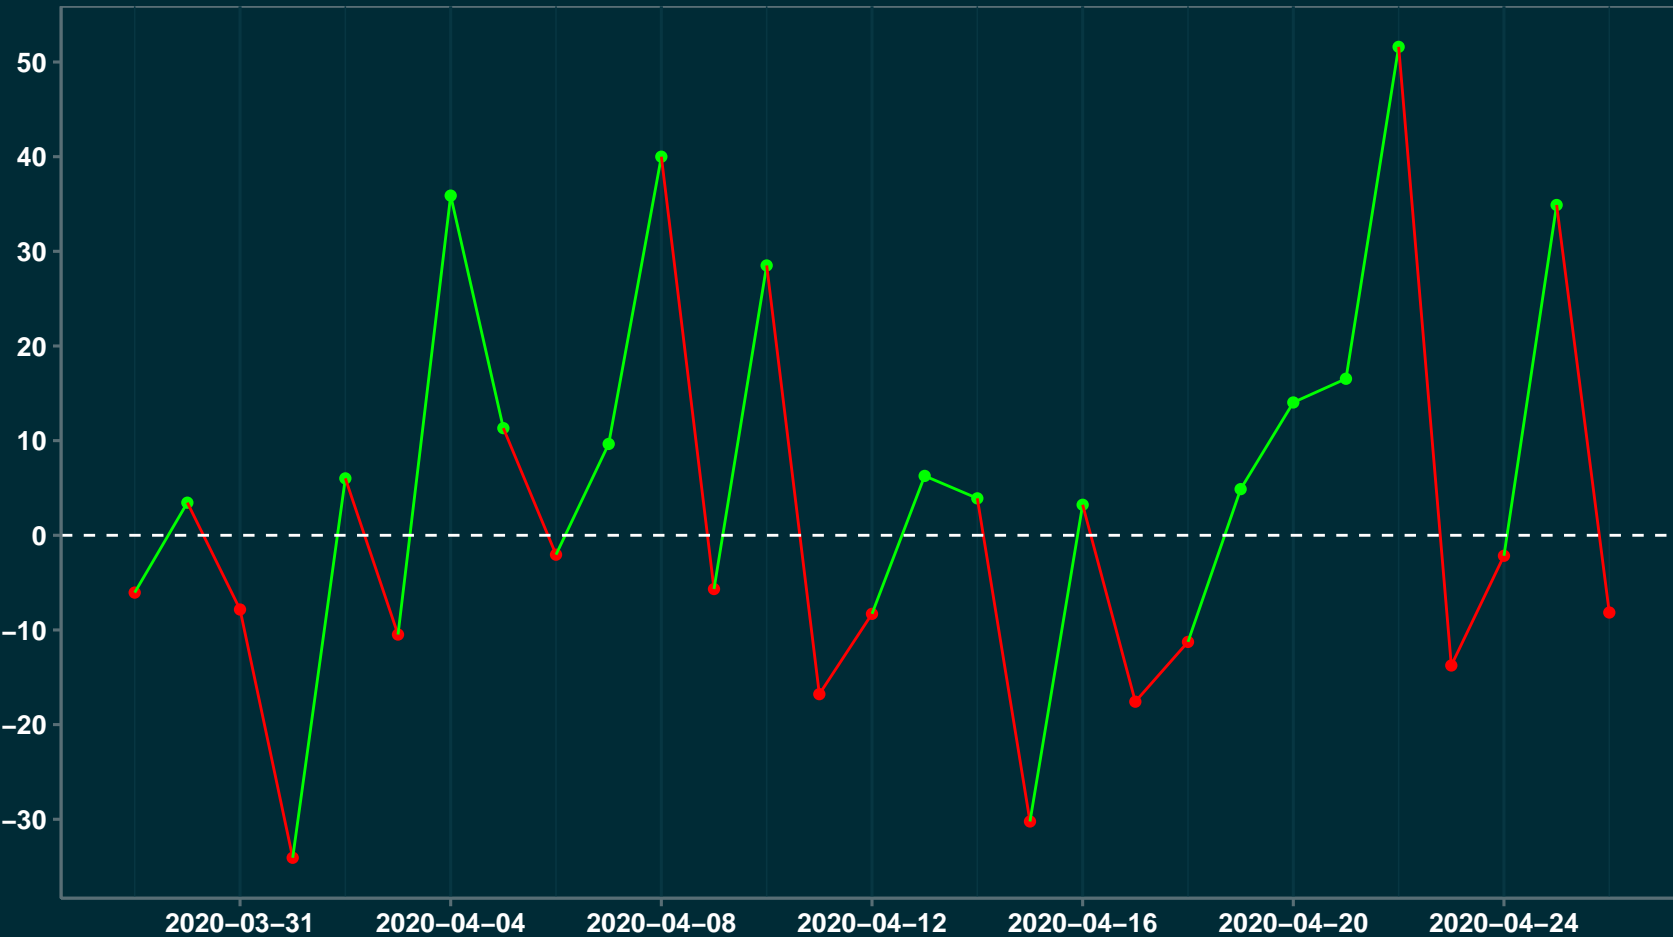

Isolamento Social Comparativo IME – USP BREJO ALEGRE – SP

Índice de Isolamento Social (%)

Varição em relação ao padrão de Fev/20 (%)

Varição em relação a semana anterior (%)

Varição em relação ao padrão durante pandemia (%)

Data