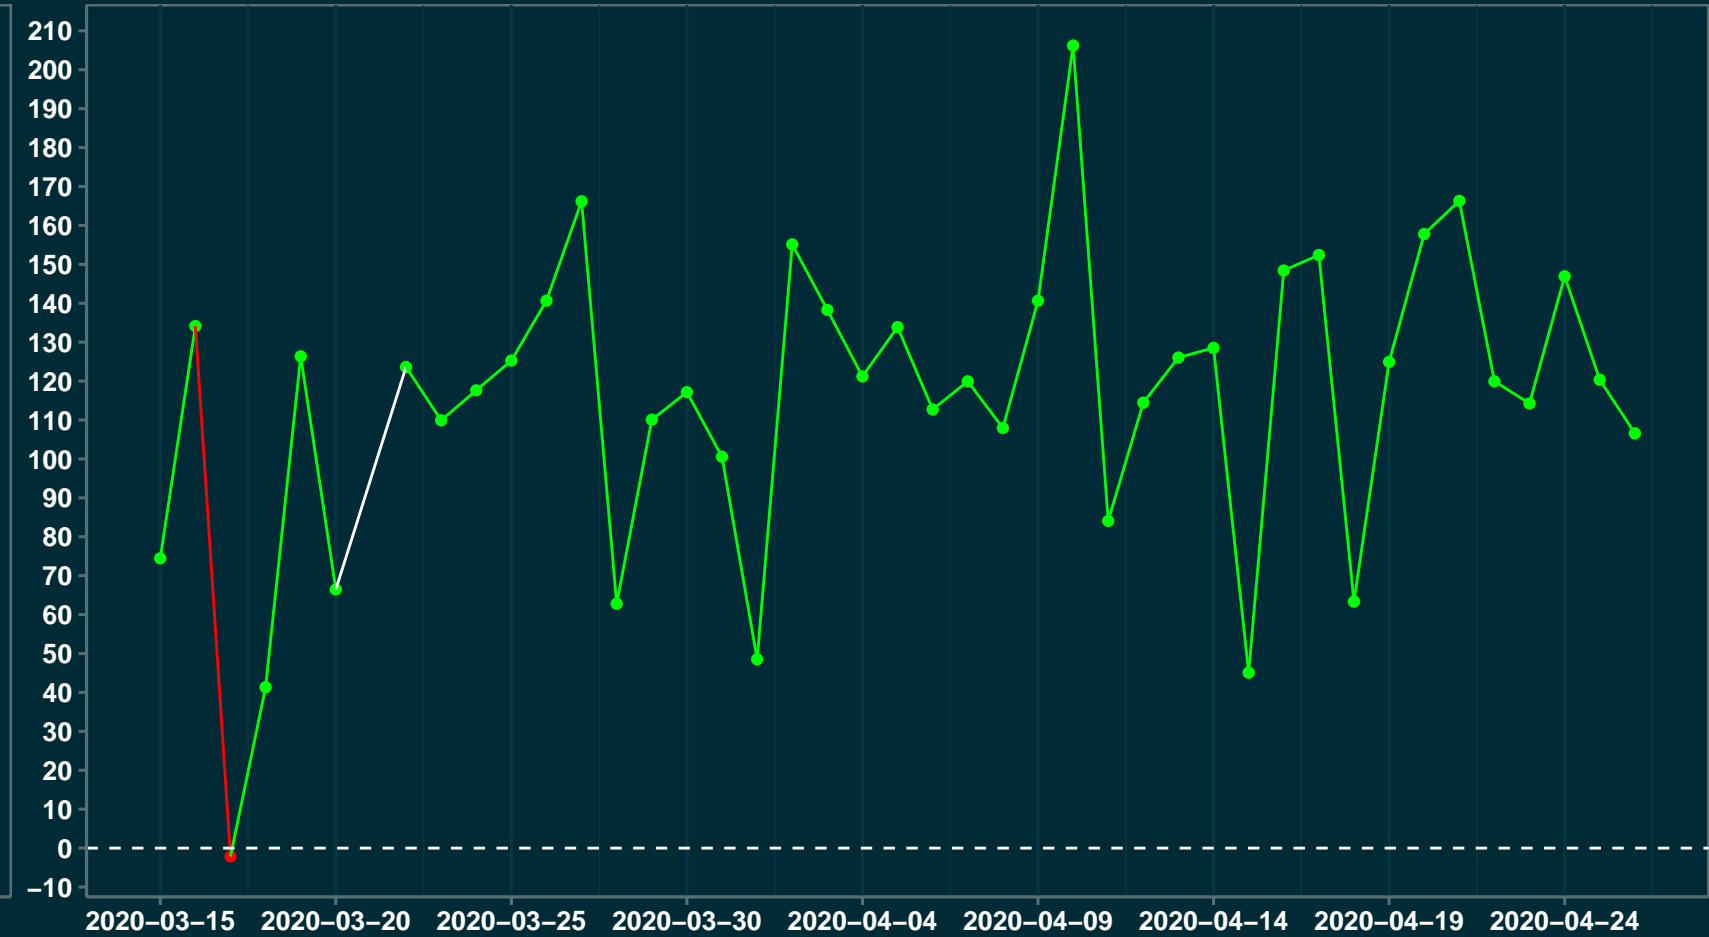

Isolamento Social Comparativo IME – USP BREJO ALEGRE – SP

Índice de Isolamento Social (%)

Varição em relação ao padrão de Fev/20 (%)

Varição em relação a semana anterior (%)

Varição em relação ao padrão durante pandemia (%)

Data