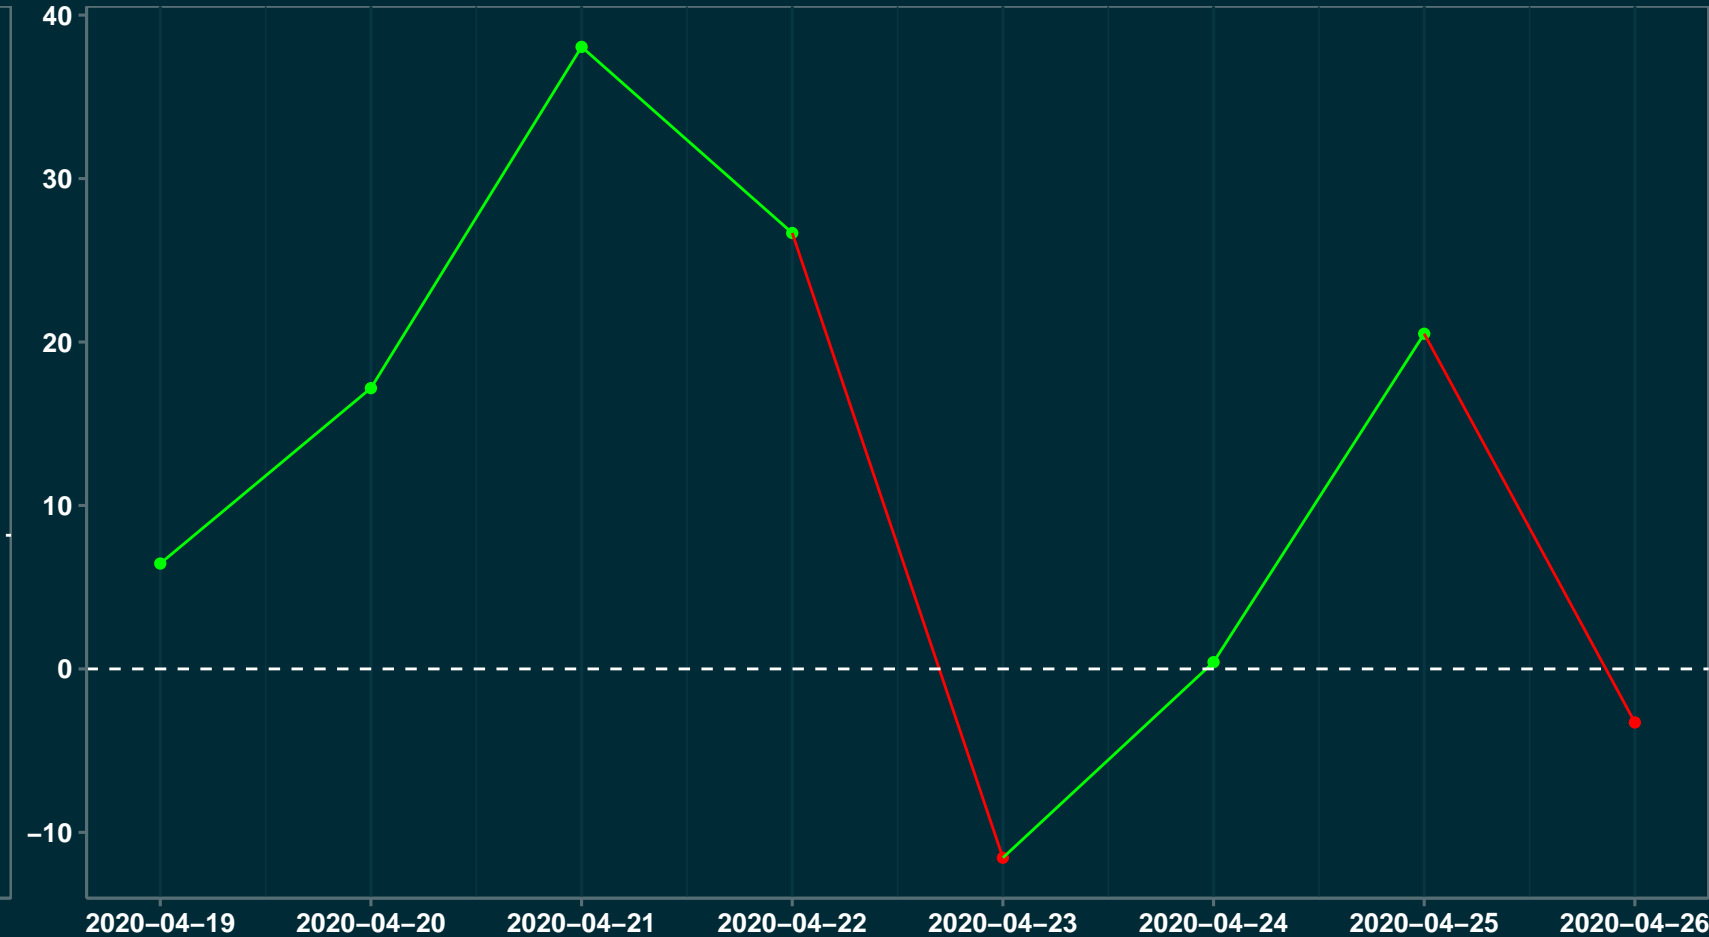

Isolamento Social Comparativo IME – USP BREJO ALEGRE – SP

Índice de Isolamento Social (%)

Varição em relação ao padrão de Fev/20 (%)

Varição em relação a semana anterior (%)

Varição em relação ao padrão durante pandemia (%)

Data