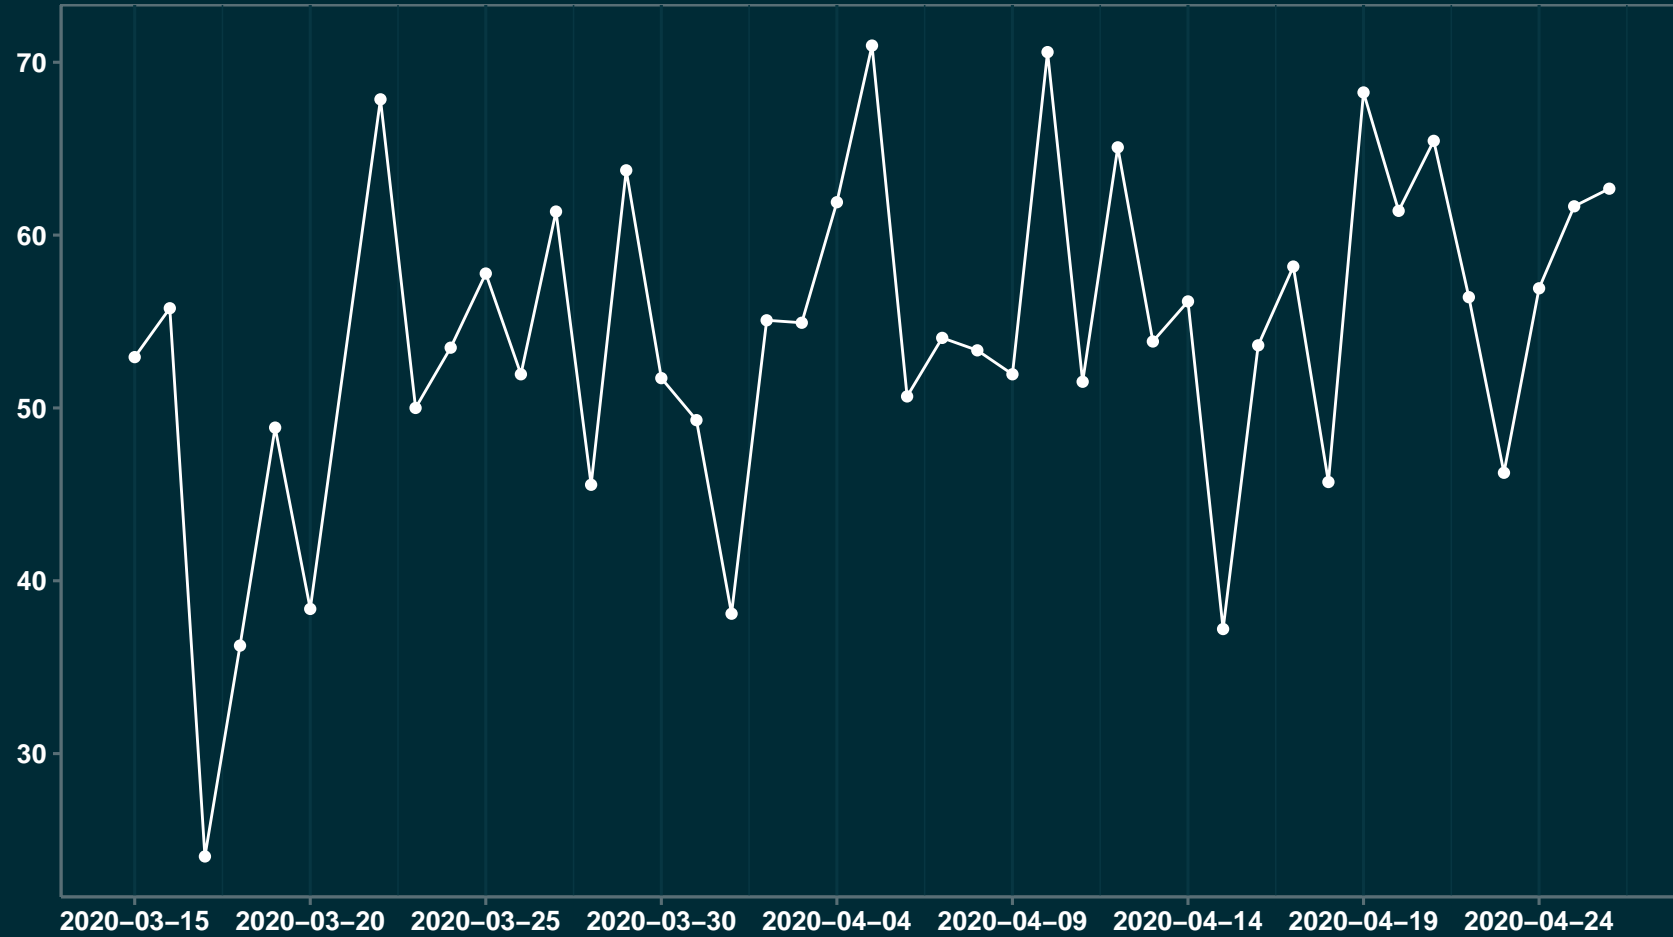

Isolamento Social Comparativo IME – USP BREJO ALEGRE – SP

Índice de Isolamento Social (%)

Varição em relação ao padrão de Fev/20 (%)

Varição em relação a semana anterior (%)

Varição em relação ao padrão durante pandemia (%)

Data