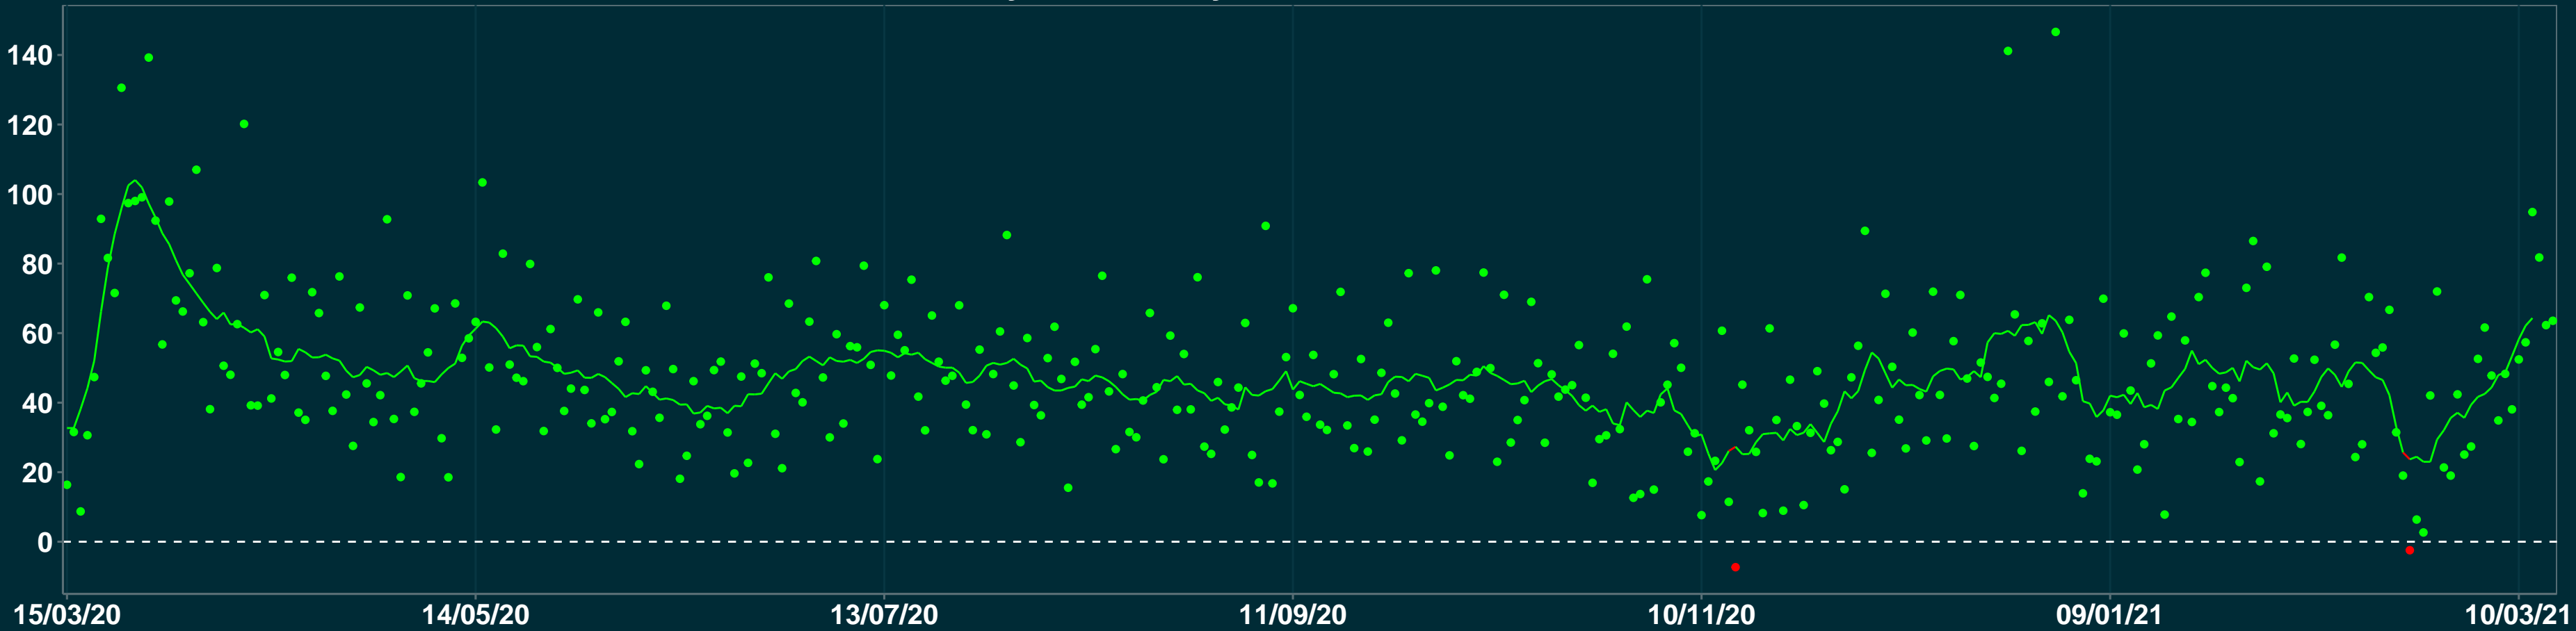

Isolamento Social Comparativo IME – USP BREJO SANTO – CE

Variação em relação ao padrão de Fev/20 (%)

Índice de Isolamento Social (0–100)