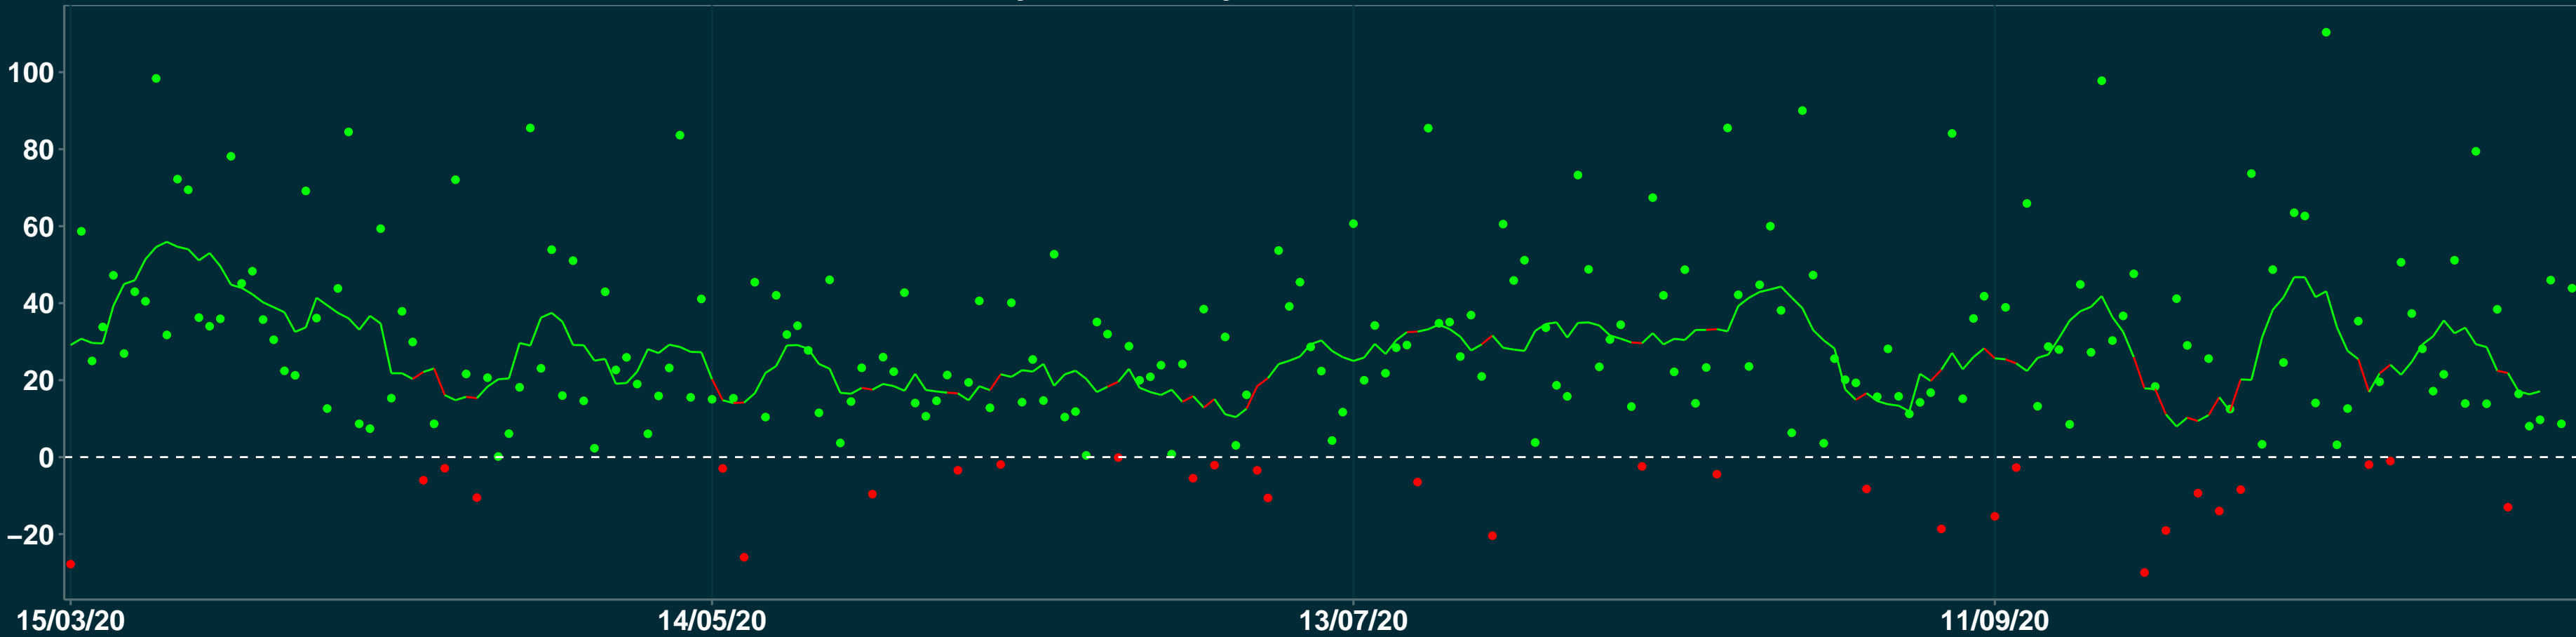

# Isolamento Social Comparativo IME – USP BUENO BRANDÃO – MG

Variação em relação ao padrão de Fev/20 (%)

## Índice de Isolamento Social (0–100)