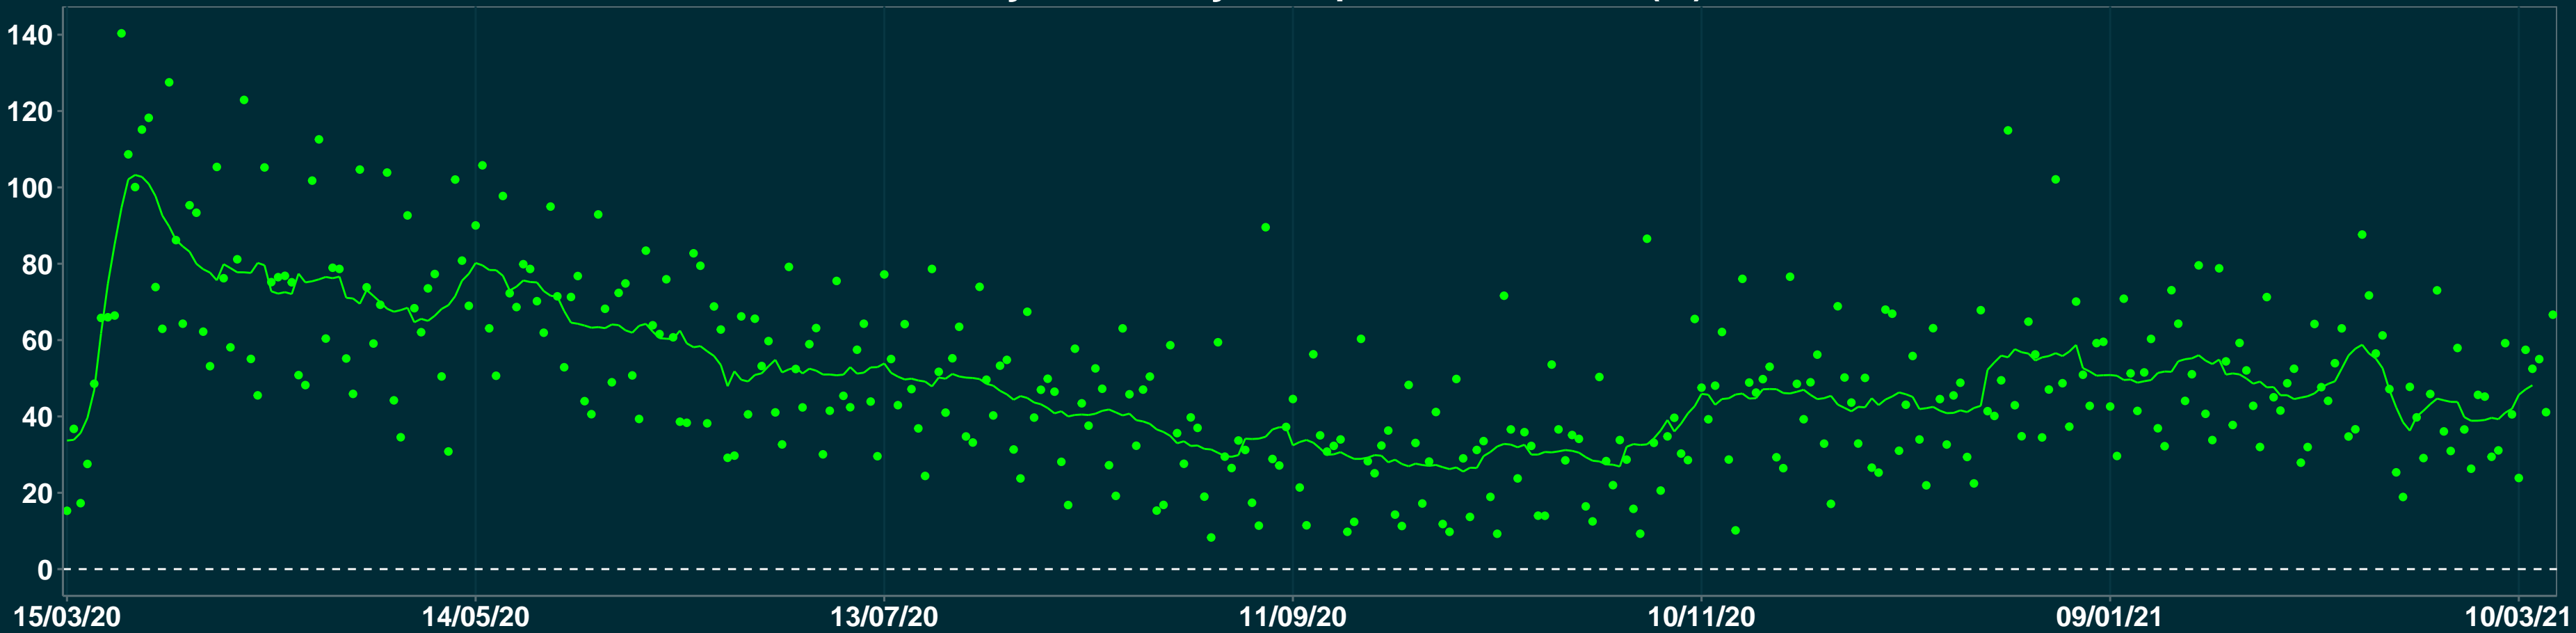

Isolamento Social Comparativo IME – USP CABEDELO – PB

Variação em relação ao padrão de Fev/20 (%)

Índice de Isolamento Social (0–100)