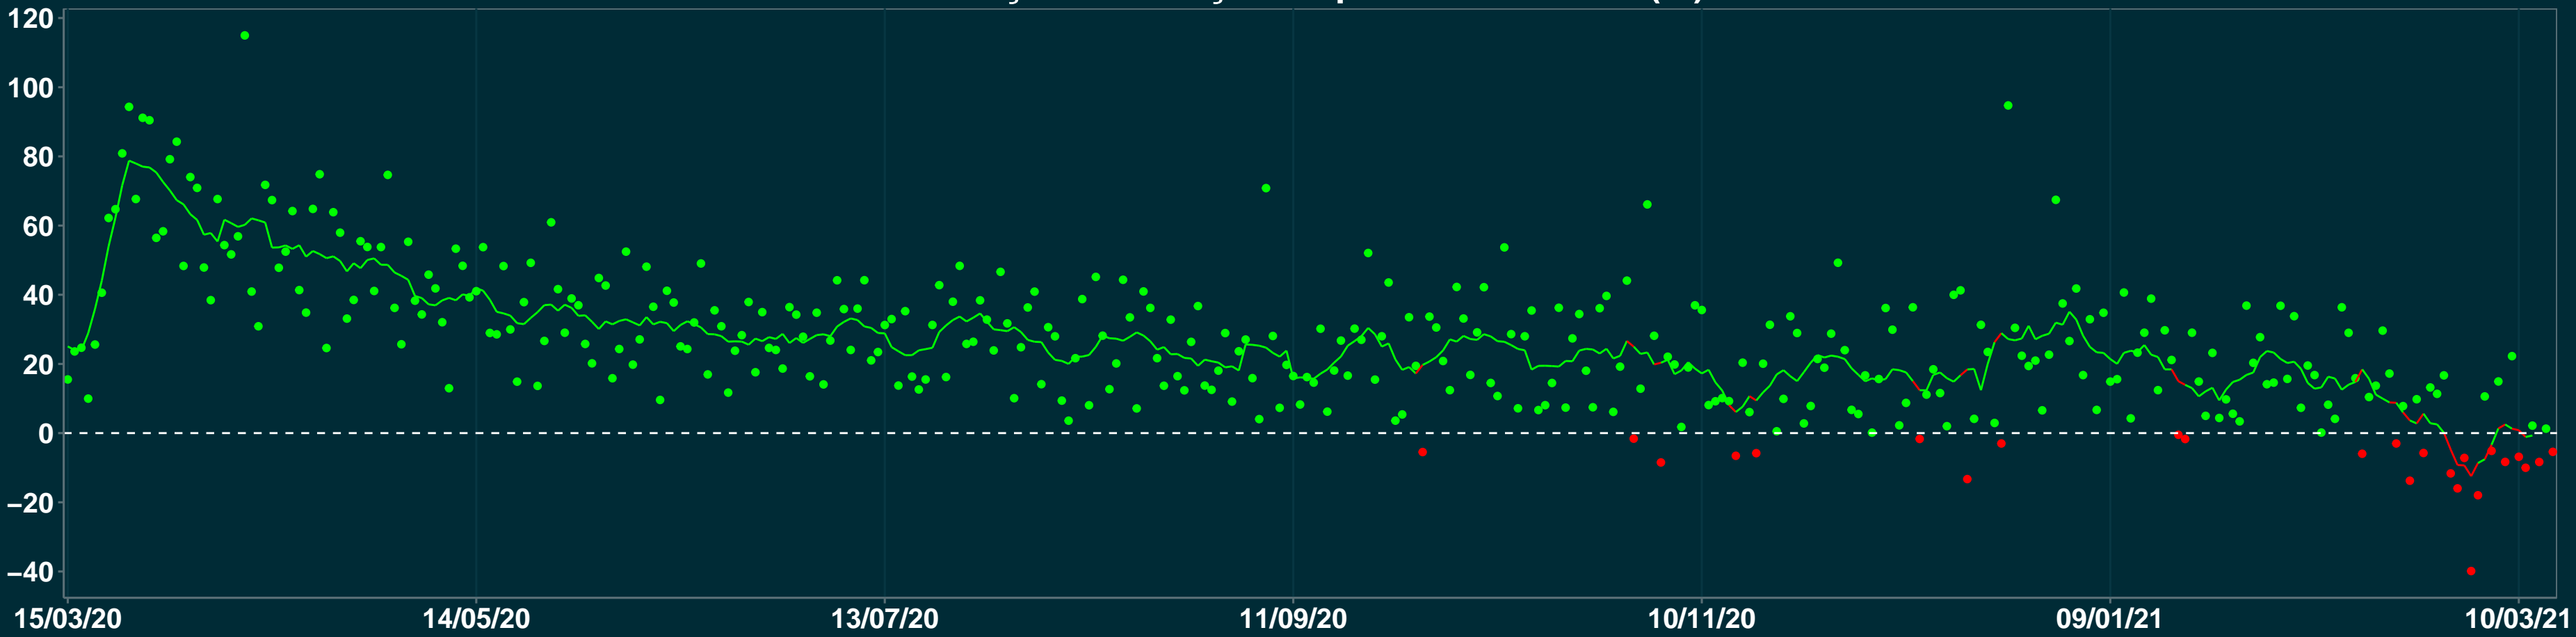

# Isolamento Social Comparativo IME – USP CACHOEIRA PAULISTA – SP

Variação em relação ao padrão de Fev/20 (%)

Índice de Isolamento Social (0–100)