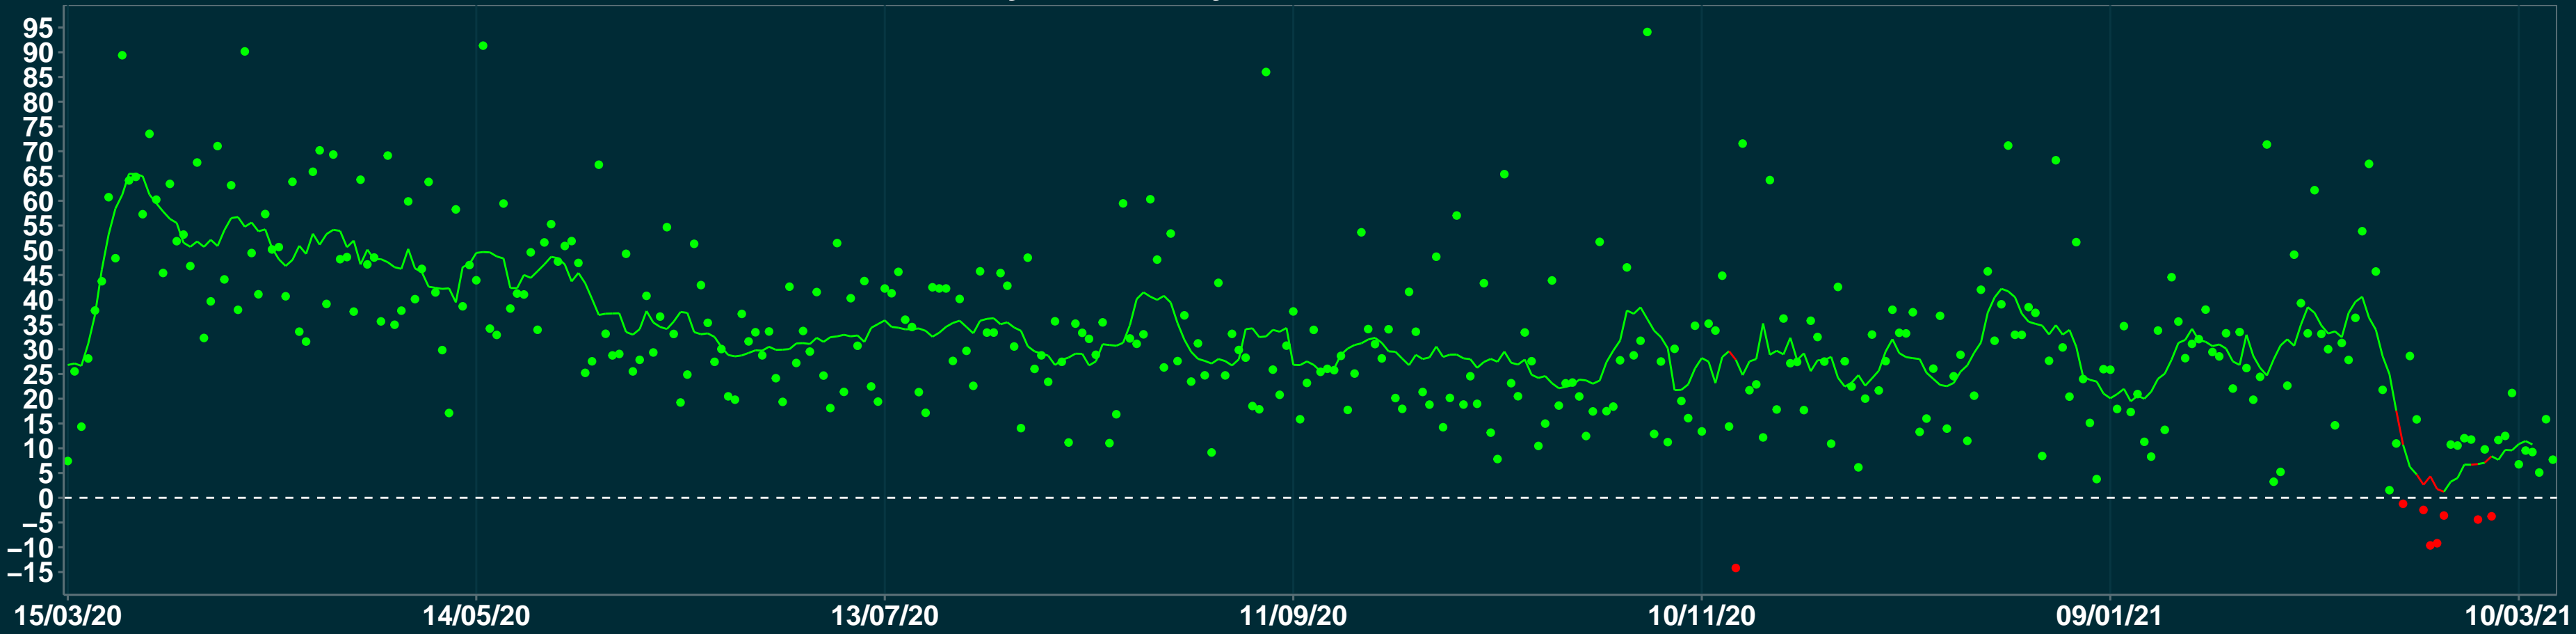

Isolamento Social Comparativo IME – USP CACHOEIRAS DE MACACU – RJ

Variação em relação ao padrão de Fev/20 (%)

Índice de Isolamento Social (0–100)