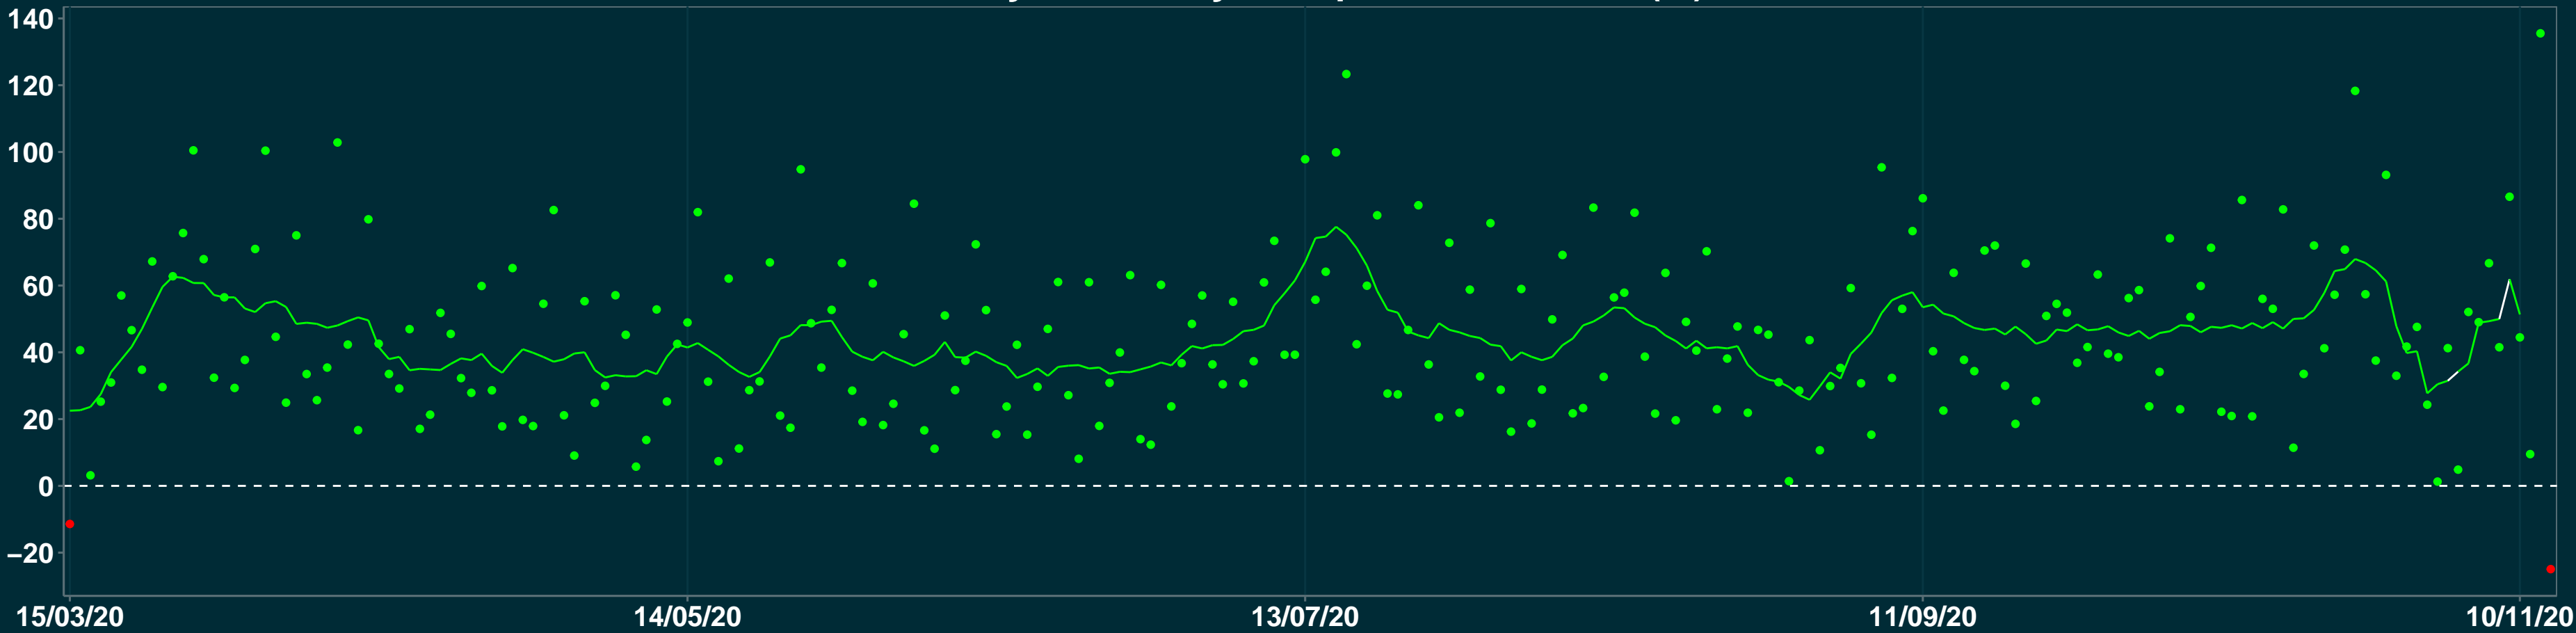

Isolamento Social Comparativo IME – USP CAFARNAUM – BA

Variação em relação ao padrão de Fev/20 (%)

Índice de Isolamento Social (0–100)